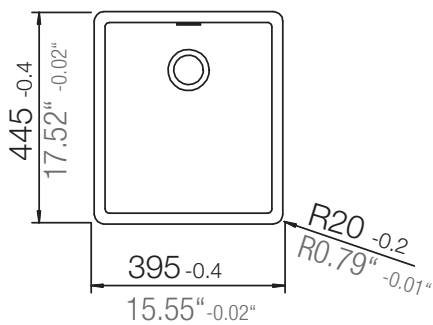

SCHOCK

CRISTADUR®

GREENWICH N-100S

Installation: Von oben / topmount
Ausschnitt / cut-out

Installation: Unterbau / undermount
Ausschnitt / cut-out

SCHOCK

CRISTADUR®

GREENWICH N-100S

Detail: Flächenbündig / flush-mount

bemaßte Spülenkontur
dimensioned sink edge

Randbefräsung 1:1
edge 1:1

Installation: Flächenbündig / flush-mount
Ausschnitt / cut-out

MASSANGABEN / MEASUREMENTS IN MM / INCH