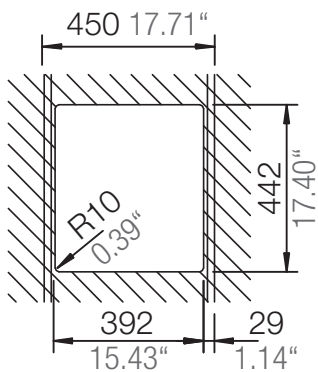

SCHOCK

CRISTADUR®

GREENWICH N-100S

Installation: Von oben / topmount
Ausschnitt / cut-out

Installation: Unterbau / undermount
Ausschnitt / cut-out

SCHOCK

CRISTADUR®

GREENWICH N-100S

Detail: Flächenbündig / flush-mount

bemaßte Spülenkontur
dimensioned sink edge

Randbefräsung 1:1
edge 1:1

Installation: Flächenbündig / flush-mount
Ausschnitt / cut-out

MASSANGABEN / MEASUREMENTS IN MM / INCH