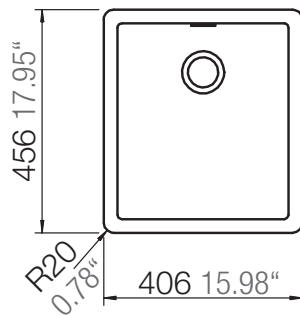

SCHOCK

CRISTADUR®

GREENWICH N-100S

Installation: Von oben / topmount
Ausschnitt / cut-out

Installation: Unterbau / undermount
Ausschnitt / cut-out

SCHOCK

CRISTADUR®

GREENWICH N-100S

Detail: Flächenbündig / flush-mount

bemaßte Spülenkontur
dimensioned sink edge

Randbefräsung 1:1
edge 1:1

Installation: Flächenbündig / flush-mount
Ausschnitt / cut-out

MASSANGABEN / MEASUREMENTS IN MM / INCH