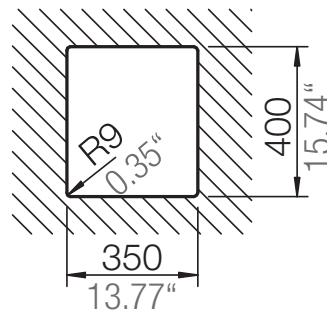

SCHOCK

CRISTADUR®

GREENWICH N-100S

Installation: Von oben / topmount
Ausschnitt / cut-out

Installation: Unterbau / undermount
Ausschnitt / cut-out

SCHOCK

CRISTADUR®

GREENWICH N-100S

Detail: Flächenbündig / flush-mount

bemaßte Spülenkontur
dimensioned sink edge

Randbefräsung 1:1
edge 1:1

Installation: Flächenbündig / flush-mount
Ausschnitt / cut-out

MASSANGABEN / MEASUREMENTS IN MM / INCH