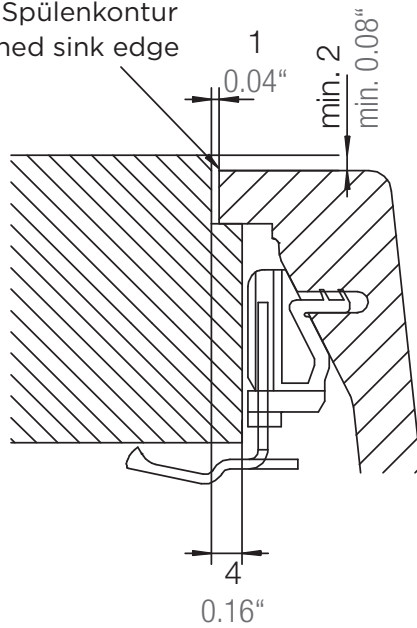

SCHOCK

CRISTADUR®

GREENWICH N-100S

Installation: Von oben / topmount
Ausschnitt / cut-out

Installation: Unterbau / undermount
Ausschnitt / cut-out

SCHOCK

CRISTADUR®

GREENWICH N-100S

Detail: Flächenbündig / flush-mount

bemaßte Spülenkontur
dimensioned sink edge

Randbefräsung 1:1
edge 1:1

Installation: Flächenbündig / flush-mount
Ausschnitt / cut-out

MASSANGABEN / MEASUREMENTS IN MM / INCH