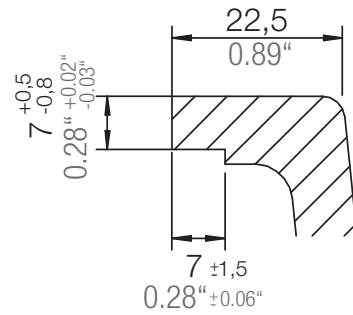

SCHOCK

CRISTADUR®

GREENWICH N-100S

Installation: Von oben / topmount
Ausschnitt / cut-out

Installation: Unterbau / undermount
Ausschnitt / cut-out

SCHOCK

CRISTADUR®

GREENWICH N-100S

Detail: Flächenbündig / flush-mount

bemaßte Spülenkontur
dimensioned sink edge

Randbefräsung 1:1
edge 1:1

Installation: Flächenbündig / flush-mount
Ausschnitt / cut-out

MASSANGABEN / MEASUREMENTS IN MM / INCH