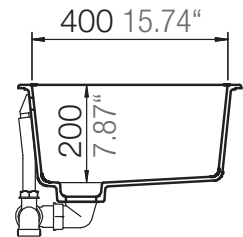

SCHOCK

CRISTADUR®

GREENWICH N-100S

Installation: Von oben / topmount
Ausschnitt / cut-out

Installation: Unterbau / undermount
Ausschnitt / cut-out

SCHOCK

CRISTADUR®

GREENWICH N-100S

Detail: Flächenbündig / flush-mount

bemaßte Spülenkontur
dimensioned sink edge

Randbefräsung 1:1
edge 1:1

Installation: Flächenbündig / flush-mount
Ausschnitt / cut-out

MASSANGABEN / MEASUREMENTS IN MM / INCH