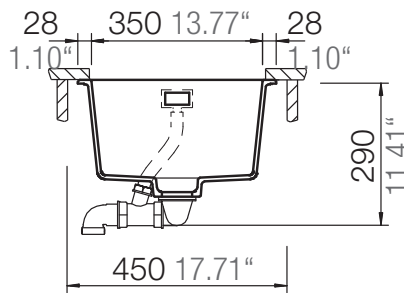

SCHOCK

CRISTADUR®

GREENWICH N-100S

Installation: Von oben / topmount
Ausschnitt / cut-out

Installation: Unterbau / undermount
Ausschnitt / cut-out

SCHOCK

CRISTADUR®

GREENWICH N-100S

Detail: Flächenbündig / flush-mount

bemaßte Spülenkontur
dimensioned sink edge

Randbefräsung 1:1
edge 1:1

Installation: Flächenbündig / flush-mount
Ausschnitt / cut-out

MASSANGABEN / MEASUREMENTS IN MM / INCH