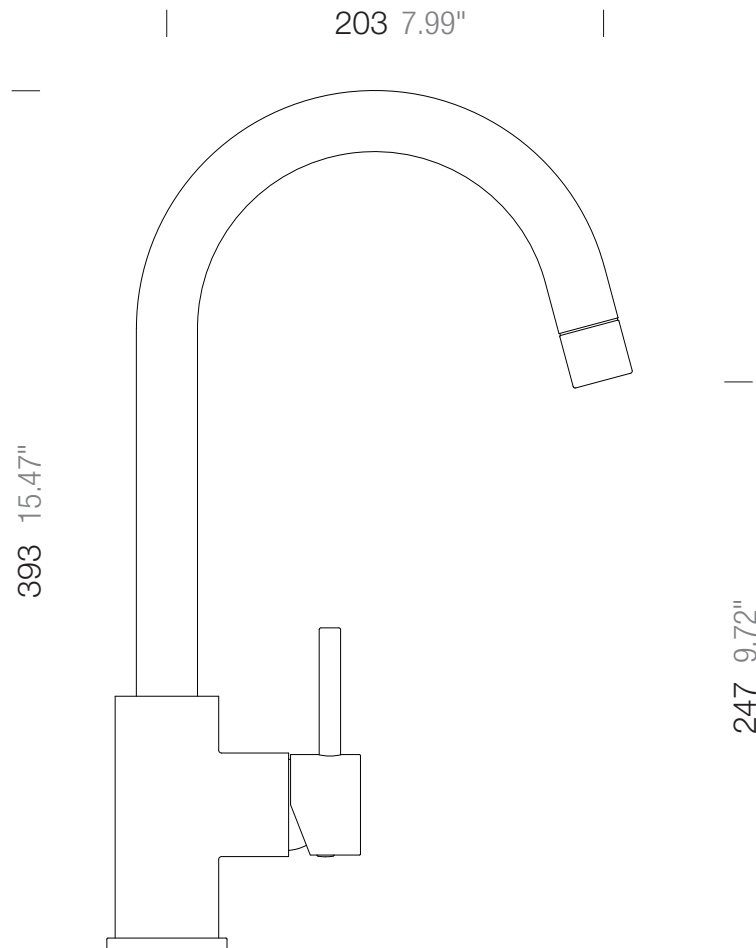

SCHOCK

SCHOCK PLUTOS 

589120

Lochbohrung \varnothing 35

Hole 1.37"