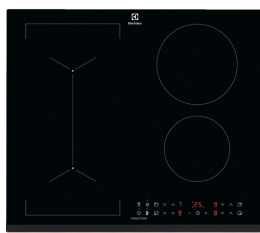

Vgradna pečica EOD6P77WZ

A+
449,00 EUR

- **PIROLITIČNA** pečica s SteamBake funkcijo
- 72 litrov, 2 pekača, 1 rešetka
- pirolitično čiščenje, teleskopska vodila
- vgrezni gumbi, sonda za pečenje
- Wi-fi povezava

Vgradna plošča LIV63431BK

349,00 EUR

- indukcijska, 4 kuhališča, 60 cm
- upravljanje z dotikom
- funkcija segrevanja Power Boost

Pomivalni stroj EEA12100L

F
399,00 EUR

- popolnoma vgraden, 45 cm
- 9 pogrinjkov
- po višini nastavljiva košara
- nivo hrupa 49 db(A), invertni motor
- AirDry