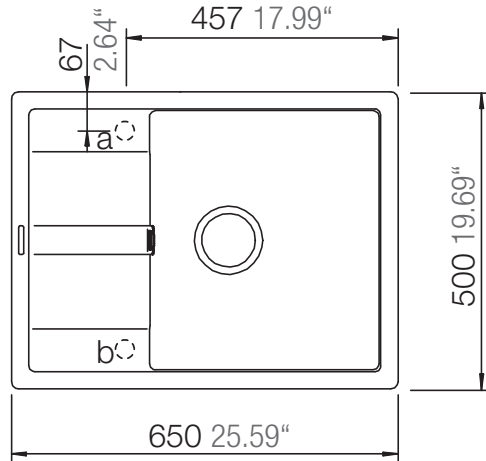

SCHOCK

CRISTALITE⁺

RONDA D-100L

Installation: Von oben / topmount
Ausschnitt / cut-out

Installation: Unterbau / undermount
Ausschnitt / cut-out

MASSANGABEN / MEASUREMENTS IN MM / INCH