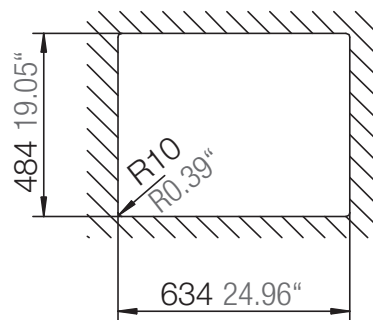

SCHOCK

CRISTALITE⁺

RONDA D-100L

Installation: Von oben / topmount
Ausschnitt / cut-out

Installation: Unterbau / undermount
Ausschnitt / cut-out

MASSANGABEN / MEASUREMENTS IN MM / INCH