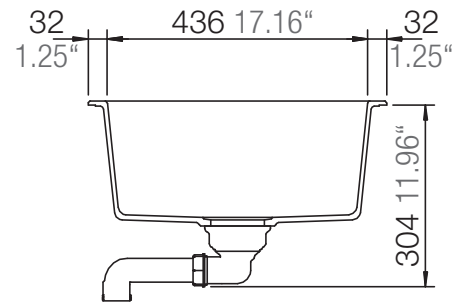

SCHOCK

CRISTALITE⁺

RONDA D-100L

Installation: Von oben / topmount
Ausschnitt / cut-out

Installation: Unterbau / undermount
Ausschnitt / cut-out

MASSANGABEN / MEASUREMENTS IN MM / INCH