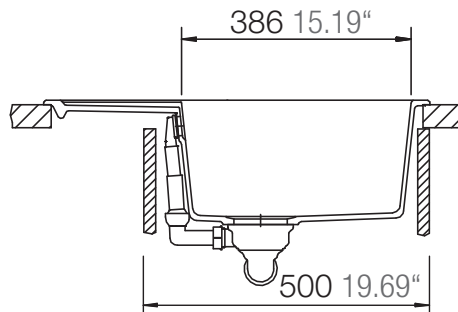

SCHOCK

CRISTALITE⁺

RONDA D-100L

Installation: Von oben / topmount
Ausschnitt / cut-out

Installation: Unterbau / undermount
Ausschnitt / cut-out

MASSANGABEN / MEASUREMENTS IN MM / INCH