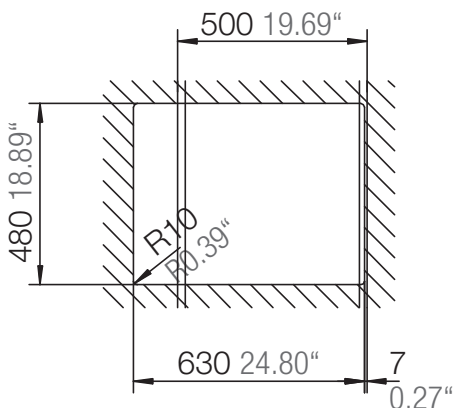

SCHOCK

CRISTALITE⁺

RONDA D-100L

Installation: Von oben / topmount
Ausschnitt / cut-out

Installation: Unterbau / undermount
Ausschnitt / cut-out

MASSANGABEN / MEASUREMENTS IN MM / INCH