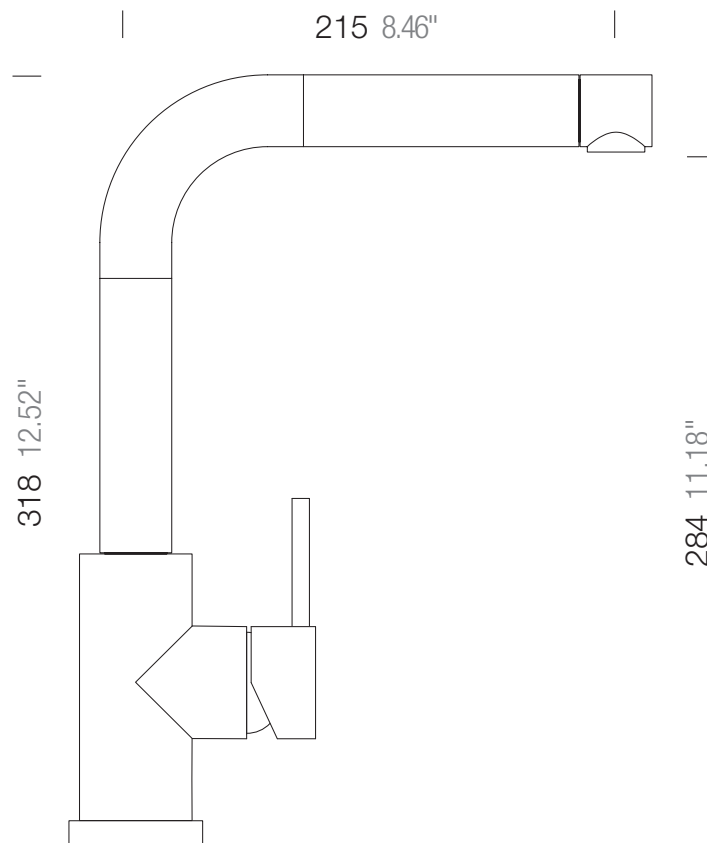

**SCHOCK**

# SCHOCK **SC-300**

597000

Lochbohrung  $\varnothing$  35

Hole 1.37"