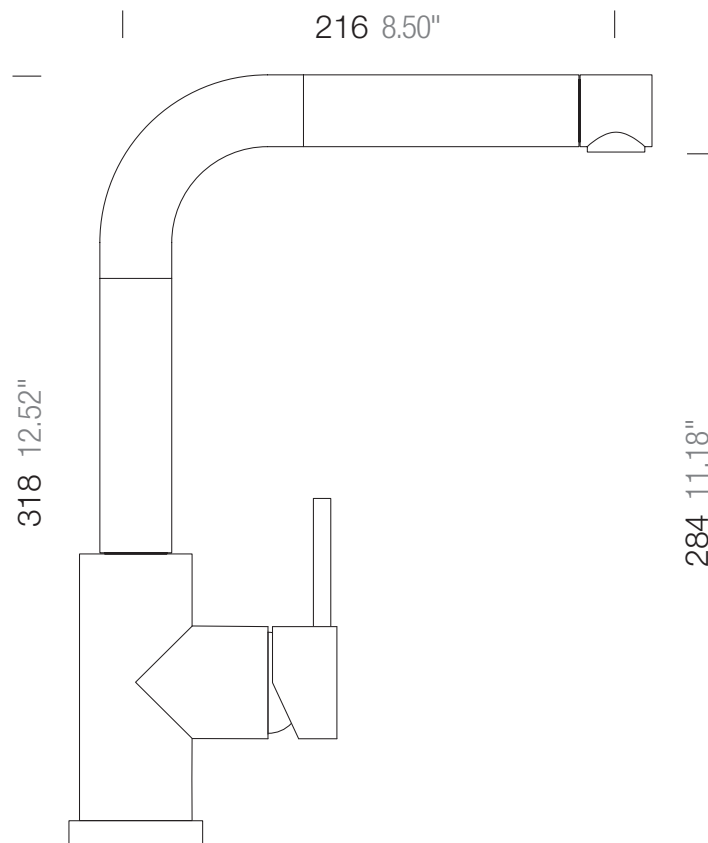

SCHOCK

SCHOCK SC-300 

597120

Lochbohrung \varnothing 35

Hole 1.37"