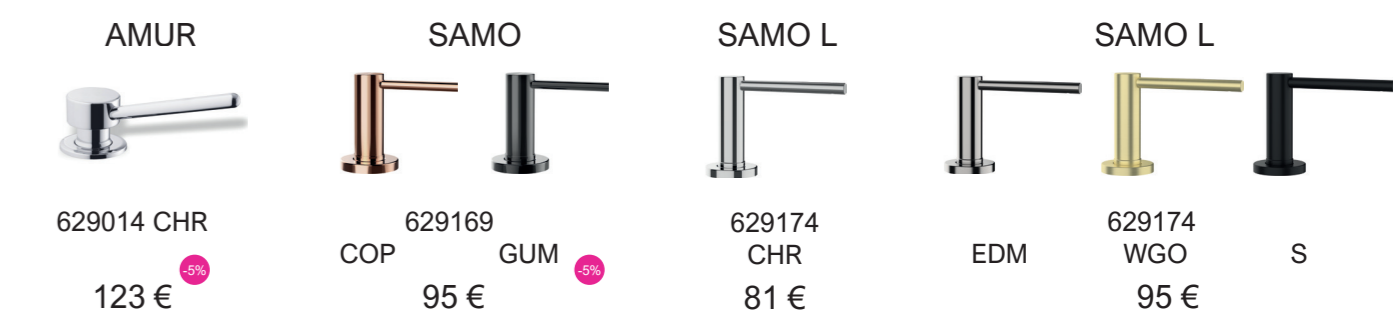

DOZIRNIKI MILA