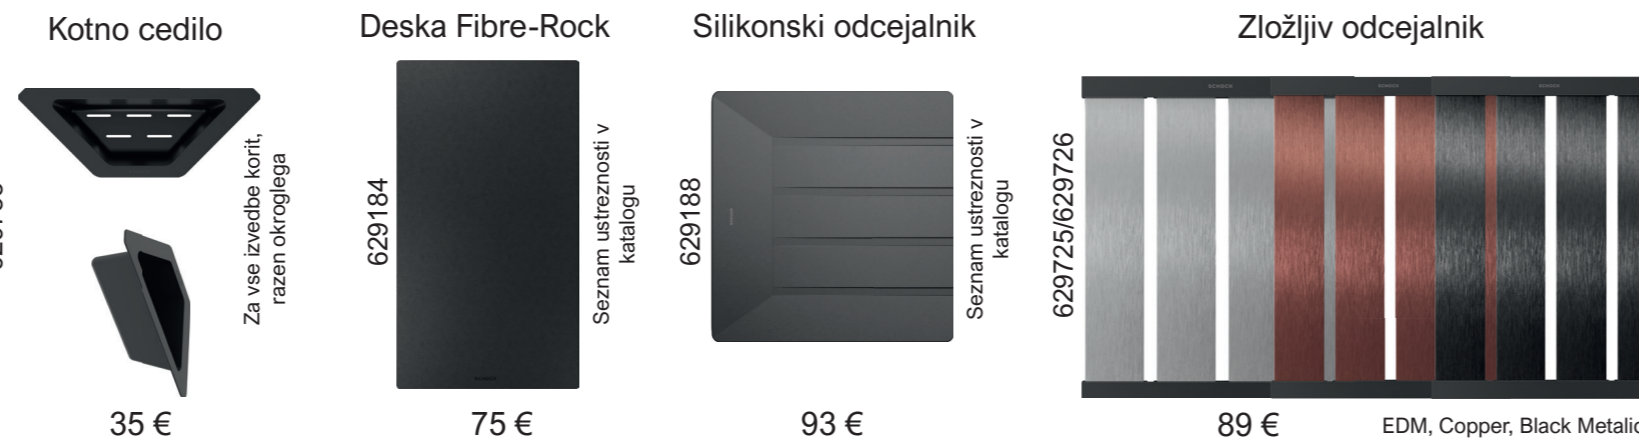

DODATKI ZA POMIVALNA KORITA