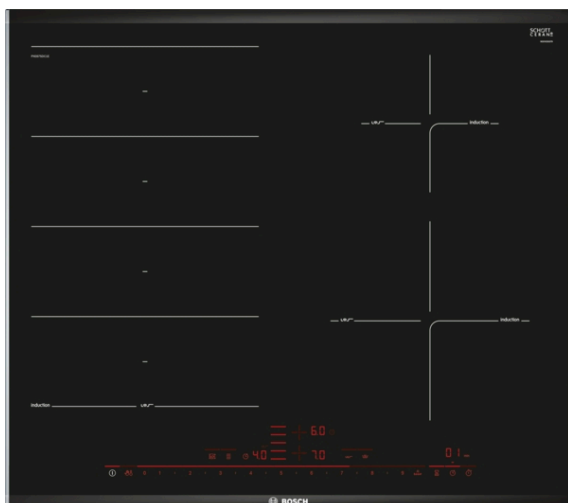

Serie 8, Flex induction kuhalna plošča, 60 cm, Črna, površinska montaža z okvirjem PXE675DC1E

- **DirectSelect Premium:** obsežen in intuitiven uporabniški vmesnik na dotik.
- **FlexInduction:** večja prilagodljivost za velike lonce in ponve na vaši kuhalni plošči.
- **PerfectFry:** za popolno praženje živil zahvaljujoč senzorskemu nadzoru s 5 stopnjami moči.
- **ComfortProfil:** elegantna in privlačna oblika z brušenim robom spredaj ter stranskimi kovinskimi okrasnimi letvicami.
- **MoveMode:** avtomatska nastavitve ravni kuhanja omogoča hitro vrenje na sprednji in dušenje na zadnji kuhalni coni.

Tehnični podatki

Vrsta izdelka : Kuhališče steklokeramika

Tip konstrukcije : Vgrajeni

Vrsta dovodne energije : Električni

Število kuhališč : 4

Dimenzije niše (VxŠxG) : 51 x 560-560 x 490-500 mm

Širina izdelka : 606 mm

Dimenzije aparata : 51 x 606 x 527 mm

Mere embaliranega izdelka : 126 x 753 x 603 mm

Neto masa : 13,1 kg

Bruto masa : 15,3 kg

Signalizacija preostale toplote : ločeni

Lokacija kontrolne plošče : Spredaj

Osnovni material zunanje površine pečice : Steklokeramika

Barva površja : alu, krtačeno, Črna

Dolžina priključnega kabla : 110,0 cm

EAN koda : 4242002849003

Napetost : 220-240 V

Frekvenca : 60; 50 Hz

Posebni dodatni pribor

HEZ390512 : Teppan Yaki

HEZ390522 : Žar plošča