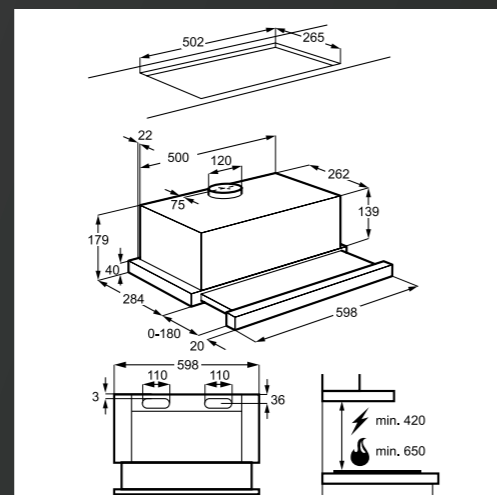

PRIPOROČENA MPC: ~~159,00 €~~
PRIPOROČENA AKCIJSKA MPC: **126,75 €**

PRIPOROČENA MPC: ~~168,99 €~~
PRIPOROČENA AKCIJSKA MPC: **129,90 €**

PRIPOROČENA MPC: ~~419,00 €~~
PRIPOROČENA AKCIJSKA MPC: **331,47 €**

PRIPOROČENA MPC: ~~829,00 €~~
PRIPOROČENA AKCIJSKA MPC: **700,14 €**