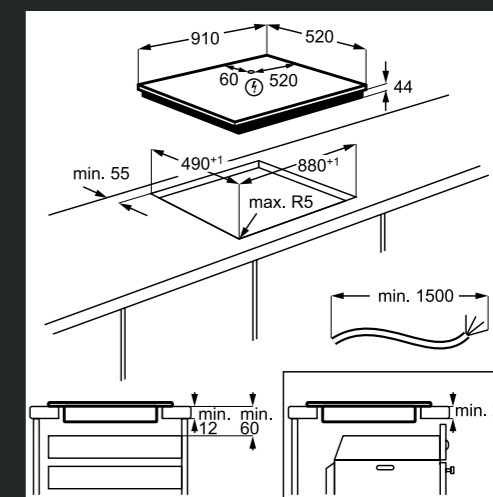

PRIPOROČENA MPC: ~~789,00 €~~
PRIPOROČENA AKCIJSKA MPC: **580,89 €**

PRIPOROČENA MPC: ~~659,00 €~~
PRIPOROČENA AKCIJSKA MPC: **549,79 €**

PRIPOROČENA MPC: ~~789,00 €~~
PRIPOROČENA AKCIJSKA MPC: **663,87 €**

PRIPOROČENA MPC: ~~1.448,99 €~~
PRIPOROČENA AKCIJSKA MPC: **1.204,16 €**