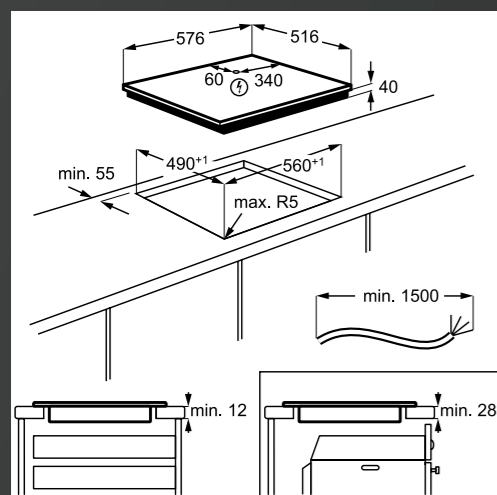

PRIPOROČENA MPC: ~~349,01 €~~
PRIPOROČENA AKCIJSKA MPC: **251,94 €**

PRIPOROČENA MPC: ~~349,01 €~~
PRIPOROČENA AKCIJSKA MPC: **277,52 €**

PRIPOROČENA MPC: ~~379,01 €~~
PRIPOROČENA AKCIJSKA MPC: **304,95 €**

PRIPOROČENA MPC: ~~399,00 €~~
PRIPOROČENA AKCIJSKA MPC: **331,14 €**