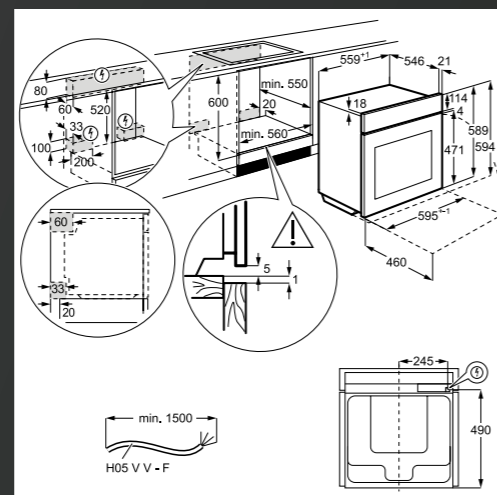

PRIPOROČENA MPC: ~~718,99 €~~
PRIPOROČENA AKCIJSKA MPC: **574,68 €**

PRIPOROČENA MPC: ~~718,99 €~~
PRIPOROČENA AKCIJSKA MPC: **580,70 €**

PRIPOROČENA MPC: ~~769,00 €~~
PRIPOROČENA AKCIJSKA MPC: **642,14 €**

PRIPOROČENA MPC: ~~769,00 €~~
PRIPOROČENA AKCIJSKA MPC: **643,79 €**