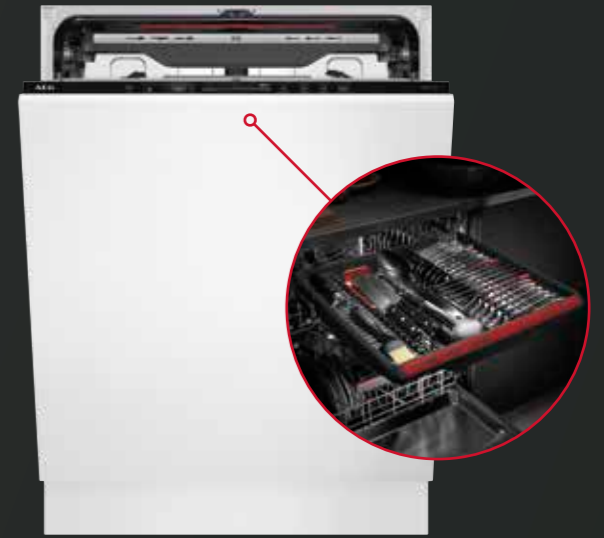

FSE74718P
VGRADNI POMIVALNI STROJ
7000 MAXIFLEX, 60 CM, WI-FI POVEZAVA

- QuickSelect, 15 pogrinjkov
- Energijski razred C
- INVERTNI motor
- 42 dB
- Elektronsko upravljanje z gumbi zgoraj, LED-prikazovalnik
- Indikator BeamOnFloor® – projicira rdeče ali zelene točke na tla
- AirDry naravno sušenje – samodejno odpiranje vrat
- Samodejni izklop
- QuickSelect – drsni način hitre izbire cikla
- Tretja dodatna zgornja pršilna roka, SatelliteClean spodnja pršilna roka; 5 nivojev pršenja
- 3 košare – spodaj, mala FlexiLift, zgoraj MaxiFlex – predal za jedilni pribor
- 7 programov, 4 temperature 45–70 °C
- 160 minut, 60 minut, 90 minut, AutoSense 45–70 °C nastavev trajanja in temperature glede na količino in umazanost, Eco, Machine care, Hitri 30 minut
- ExtraSilent, GlassCare, XtraPower
- SENSORLOGIC – senzor umazane vode in količine posode
- Zamik vklopa 1–24 h
- Poraba 11 l
- Sistem AQUA CONTROL za zaščito pred izlitjem vode
- Drsni tečaji
- Dimenzije v cm: 82 V x 60 Š x 57 G