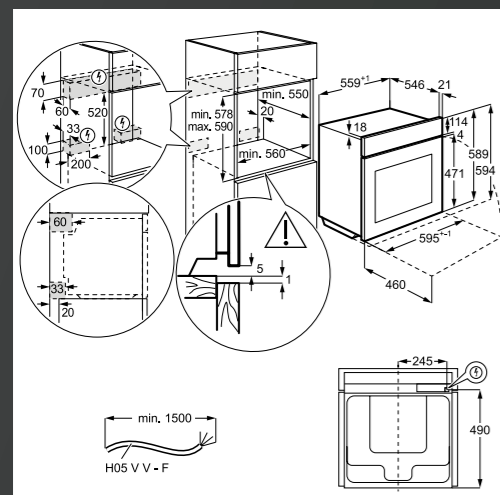

- 71 l
- Energijski razred A++
- Barva: črna
- ThermiC®Air – enakomerno segrevanje pečice
- LCD interaktivni prikazovalnik (SL jezik), 5 tipk na dotik
- 19 funkcij, pizza mod, zamrznjena hrana, počasno pečenje; elektronski nadzor pečice, na voljo 42 programskih nastavitvev
- AUTO programi: Assist – baza receptov (sestavine in način priprave) in 160 programov (glede na težo s predlogom temperature in časa/senzor hrane)
- FoodSensor – sonda za pečenje
- ISOFRONT® PLUS vrata s 4 stekli in nežnim zapiranjem SoftMotion™
- OPREMA: 1 teleskopsko vodilo, 2 pladnja (plitvi in globok) + 1 rešetka
- Pečenje na 3 nivojih
- Turbo Grilling, Slow Cooking
- Varnostna ključavnica, elektronsko zaklepanje vrat; zaklepanje vrat pri pirolizi
- Nastavljiva programska ura
- Parna funkcija: 25 % pare
- Prikaz časa: trenutni, trajanje, preostali
- Prikaz temperature: zadana, dejanska, indikator preostale temperature
- Pirolitično čiščenje, 3 načini
- Uporaba preostale toplote hrane
- Dimenzije v cm: 59,4 V x 59,5 Š x 56,7 G