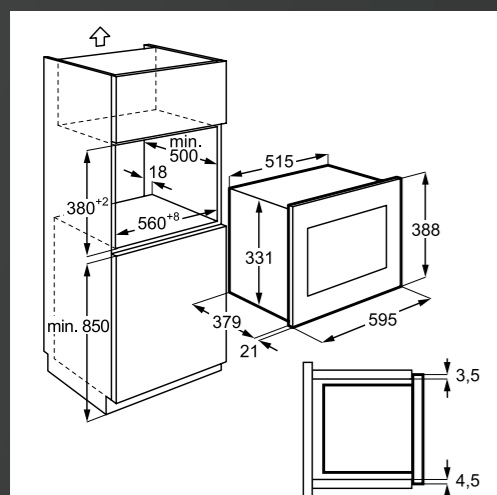

PRIPOROČENA MPC: ~~459,00 €~~
PRIPOROČENA AKCIJSKA MPC: **356,49 €**

PRIPOROČENA MPC: ~~669,00 €~~
PRIPOROČENA AKCIJSKA MPC: **520,77 €**

PRIPOROČENA MPC: ~~2.799,00 €~~
PRIPOROČENA AKCIJSKA MPC: **2.168,63 €**