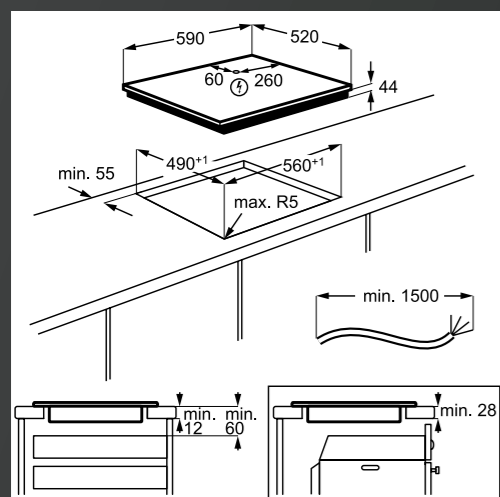

PRIPOROČENA MPC: ~~529,00 €~~
PRIPOROČENA AKCIJSKA MPC: **415,61 €**

PRIPOROČENA MPC: ~~589,00 €~~
PRIPOROČENA AKCIJSKA MPC: **473,34 €**

PRIPOROČENA MPC: ~~589,01 €~~
PRIPOROČENA AKCIJSKA MPC: **475,32 €**

PRIPOROČENA MPC: ~~619,00 €~~
PRIPOROČENA AKCIJSKA MPC: **516,87 €**