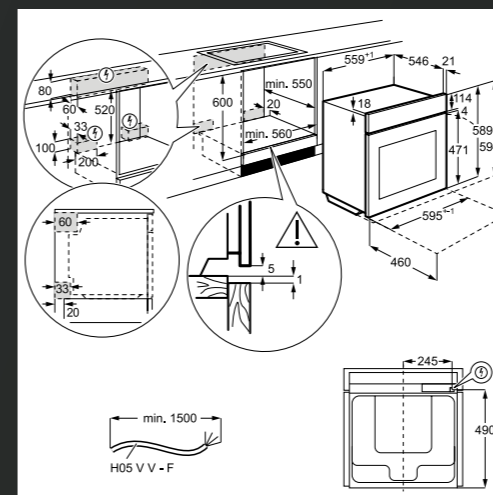

PRIPOROČENA MPC: ~~718,99 €~~
PRIPOROČENA AKCIJSKA MPC: **574,68 €**

PRIPOROČENA MPC: ~~718,99 €~~
PRIPOROČENA AKCIJSKA MPC: **580,70 €**

PRIPOROČENA MPC: ~~769,00 €~~
PRIPOROČENA AKCIJSKA MPC: **642,14 €**

PRIPOROČENA MPC: ~~769,00 €~~
PRIPOROČENA AKCIJSKA MPC: **643,79 €**