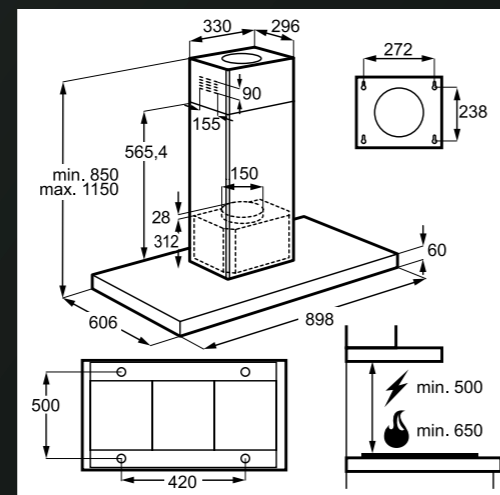

PRIPOROČENA MPC: ~~949,00 €~~
PRIPOROČENA AKCIJSKA MPC: **740,61 €**

PRIPOROČENA MPC: ~~1.199,00 €~~
PRIPOROČENA AKCIJSKA MPC: **990,84 €**