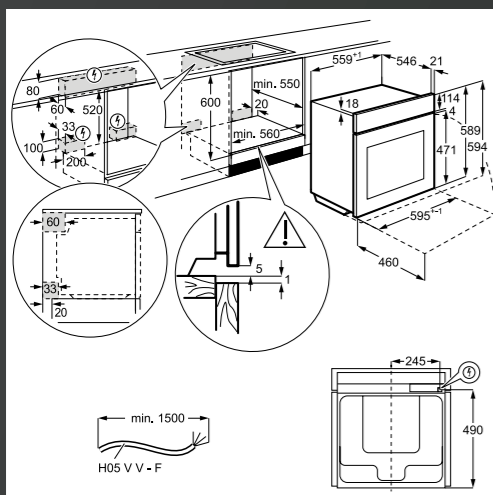

PRIPOROČENA MPC: ~~789,00 €~~
PRIPOROČENA AKCIJSKA MPC: **632,18 €**

PRIPOROČENA MPC: ~~919,00 €~~
PRIPOROČENA AKCIJSKA MPC: **725,88 €**

PRIPOROČENA MPC: ~~919,00 €~~
PRIPOROČENA AKCIJSKA MPC: **760,52 €**

PRIPOROČENA MPC: ~~1.199,00 €~~
PRIPOROČENA AKCIJSKA MPC: **984,38 €**