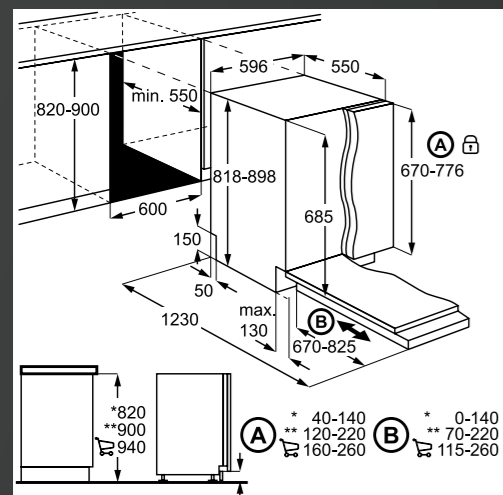

- QuickSelect, 15 pogrinjkov
- Energijski razred D
- INVERTNI motor
- 39 dB
- Elektronsko upravljanje z gumbi zgoraj, TFT-prikazovalnik
- Projekcija časa na tla s tehnologijo TimeBeam®
- AirDry naravno sušenje – samodejno odpiranje vrat
- Samodejni izklop
- QuickSelect – drsni način hitre izbire cikla
- Tretja dodatna zgornja pršilna roka, SatelliteClean spodnja pršilna roka; 5 nivojev pršenja
- 3 košare – spodaj, mala FlexiLift, zgoraj MaxiFlex – predal za jedilni pribor
- 7 programov, 4 temperature 45–70 °C
- 160 minut, 60 minut, 90 minut, AutoSense 45–70 °C nastavitev trajanja in temperature glede na količino in umazanost, Eco, Machine care, Hitri 30 minut
- ExtraSilent, GlassCare, XtraPower
- SENSORLOGIC – senzor umazane vode in količine posode
- Zamik vklopa 1–24 h
- Poraba 11 l
- Sistem AQUA CONTROL za zaščito pred izlitjem vode
- Drsni tečaji
- Dimenzije v cm: 82 V x 60 Š x 57 G