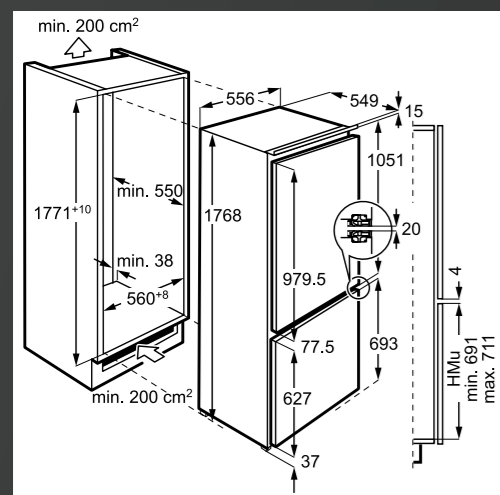

PRIPOROČENA MPC: ~~939,00 €~~
PRIPOROČENA AKCIJSKA MPC: **659,03 €**

PRIPOROČENA MPC: ~~1.199,00 €~~
PRIPOROČENA AKCIJSKA MPC: **954,56 €**

PRIPOROČENA MPC: ~~1.049,00 €~~
PRIPOROČENA AKCIJSKA MPC: **815,80 €**

PRIPOROČENA MPC: ~~1.299,00 €~~
PRIPOROČENA AKCIJSKA MPC: **1.047,77 €**