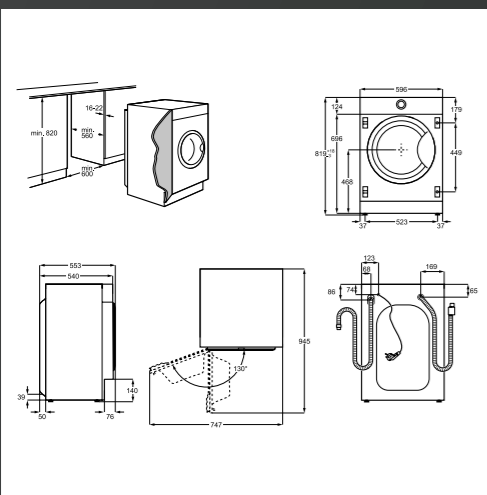

L8WBE68SI

VGRADNI PRALNO-SUŠILNI STROJ
S PARNO FUNKCIJO PROSTEAM

- 55 cm
- Energijski razred D / Ožemanje B / Sušenje E
- 46 dB / 70 dB / 52 dB
- Invertni motor ÖKO
- Pranje: 1600 obr./min, 8 kg, Sušenje: 4 kg
- LED prikazovalnik programov z LED indikatorji: program / prikaz simbolov funkcij
- Certifikat WOOL MARK BLUE Pranje in sušenje
- Programi: Bombaž, Bombaž ekonomično, Sintetika, Svila, Volna/ročno pranje, 60 min 2 v 1, Protialergijski program, Osvežitev s paro/proti mečkanju, Izpiranje, Ožemanje/črpanje, Protialergijski program, Športna oblačila, Zunanja oblačila, Jeans, Čiščenje
- Machine Clean
- ProSense Technology® – prilagodi trajanje in intenzivnost cikla glede na količino in vrsto perila
- DualSense – obračanje bobna in temperatura pranja ter sušenja glede na vrsto blaga
- ProSteam – osvežitev s paro
- Fuzzy Logic – optimizacija ciklusa glede na težo perila
- Sušenje z nadzorom vlage in časa
- Time Saving
- Zamik vklopa
- Senzor Aqua control, merilnik pretoka, varnostno zaklepanje
- Boben Pro Tex
- Boben iz nerjavnega jekla 52 l
- Dimenzije v cm: 81,9 V x 59,6 Š x 54/54,4 G