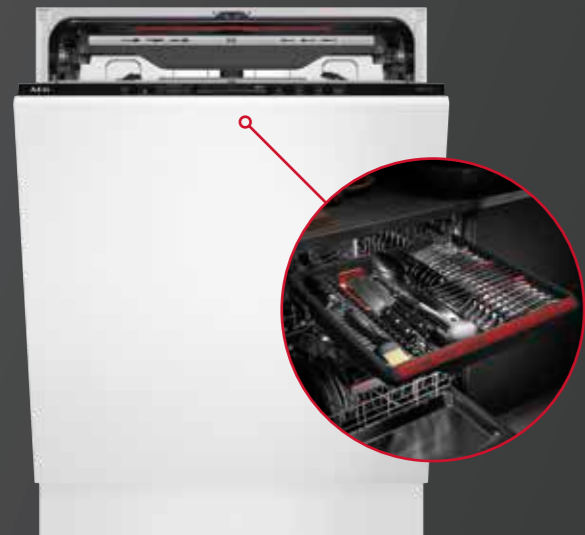

FSK73778P
VGRADNI POMIVALNI STROJ
7000 MAXIFLEX, 60 CM, WI-FI POVEZAVA

- QuickSelect, 15 pogrinjkov
- Energijski razred D
- INVERTNI motor
- 39 dB
- Elektronsko upravljanje z gumbi zgoraj, TFT-prikazovalnik
- Projekcija časa na tla s tehnologijo TimeBeam®
- AirDry naravno sušenje – samodejno odpiranje vrat
- Samodejni izklop
- QuickSelect – drsni način hitre izbire cikla
- Tretja dodatna zgornja pršilna roka, SatelliteClean spodnja pršilna roka; 5 nivojev pršenja
- 3 košare – spodaj, mala FlexiLift, zgoraj MaxiFlex – predal za jedilni pribor
- 7 programov, 4 temperature 45–70 °C
- 160 minut, 60 minut, 90 minut, AutoSense 45–70 °C nastavitev trajanja in temperature glede na količino in umazanost, Eco, Machine care, Hitri 30 minut
- ExtraSilent, GlassCare, XtraPower
- SENSORLOGIC – senzor umazane vode in količine posode
- Zamik vklopa 1–24 h
- Poraba 11 l
- Sistem AQUA CONTROL za zaščito pred izlitjem vode
- Drsni tečaji
- Dimenzije v cm: 82 V x 60 Š x 57 G

- QuickSelect, ComfortLift, 14 pogrinjkov
- Energijski razred D
- INVERTNI motor
- 39 dB
- Elektronsko upravljanje z gumbi zgoraj, TFT-prikazovalnik
- Projekcija časa na tla s tehnologijo TimeBeam®
- AirDry naravno sušenje – samodejno odpiranje vrat
- Samodejni izklop
- QuickSelect – drsni način hitre izbire cikla
- Tretja dodatna zgornja pršilna roka, SatelliteClean spodnja pršilna roka; 5 nivojev pršenja
- 3 košare – ComfortLift® spodaj, mala FlexiLift, zgoraj MaxiFlex – predal za jedilni pribor, 2 SoftSpikes – stojalo za kozarce
- 7 programov, 4 temperature 45–70 °C
- 160 minut, 60 minut, 90 minut, AutoSense 45–70 °C nastavitev trajanja in temperature glede na količino in umazanost, Eco, Machine care, Hitri 30 minut
- ExtraSilent, GlassCare, XtraPower
- SENSORCONTROL – senzor umazane vode in količine posode
- Zamik vklopa 1–24 h
- Poraba 11 l
- Sistem AQUA CONTROL za zaščito pred izlitjem vode
- Drsni tečaji
- Dimenzije v cm: 82 V x 60 Š x 57 G