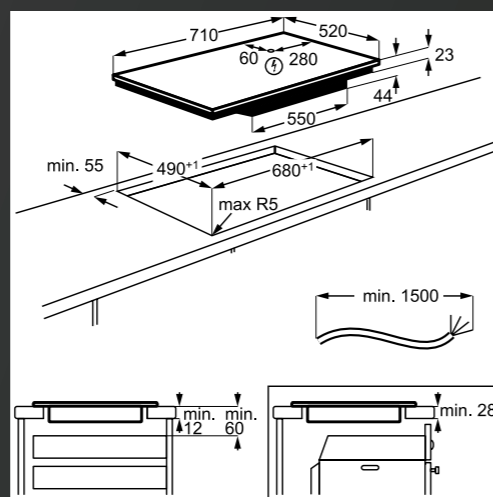

PRIPOROČENA MPC: ~~789,00 €~~
PRIPOROČENA AKCIJSKA MPC: **580,89 €**

PRIPOROČENA MPC: ~~659,00 €~~
PRIPOROČENA AKCIJSKA MPC: **549,79 €**

PRIPOROČENA MPC: ~~789,00 €~~
PRIPOROČENA AKCIJSKA MPC: **663,87 €**

PRIPOROČENA MPC: ~~1.448,99 €~~
PRIPOROČENA AKCIJSKA MPC: **1.204,16 €**