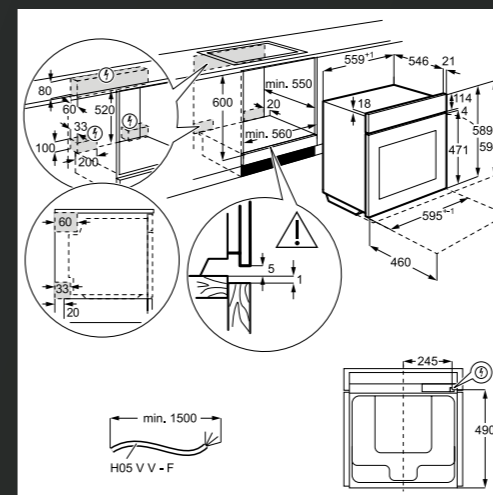

PRIPOROČENA MPC: ~~789,00 €~~
PRIPOROČENA AKCIJSKA MPC: **632,18 €**

PRIPOROČENA MPC: ~~919,00 €~~
PRIPOROČENA AKCIJSKA MPC: **725,88 €**

PRIPOROČENA MPC: ~~919,00 €~~
PRIPOROČENA AKCIJSKA MPC: **760,52 €**

PRIPOROČENA MPC: ~~1.199,00 €~~
PRIPOROČENA AKCIJSKA MPC: **984,38 €**