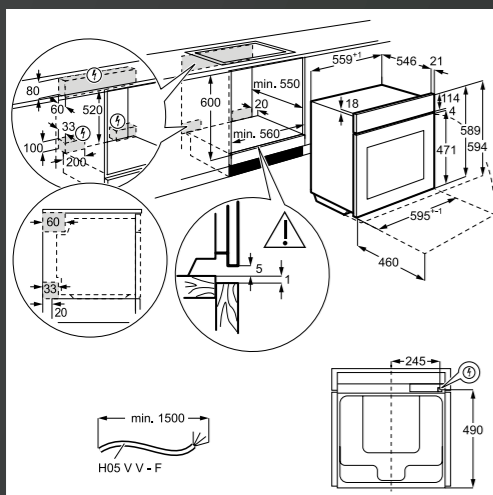

PRIPOROČENA MPC: ~~718,99 €~~
PRIPOROČENA AKCIJSKA MPC: **574,68 €**

PRIPOROČENA MPC: ~~718,99 €~~
PRIPOROČENA AKCIJSKA MPC: **580,70 €**

PRIPOROČENA MPC: ~~769,00 €~~
PRIPOROČENA AKCIJSKA MPC: **642,14 €**

PRIPOROČENA MPC: ~~769,00 €~~
PRIPOROČENA AKCIJSKA MPC: **643,79 €**