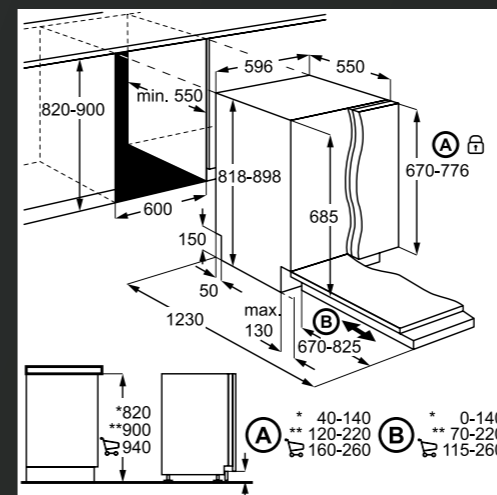

PRIPOROČENA MPC: ~~729,00 €~~
PRIPOROČENA AKCIJSKA MPC: **597,75 €**

PRIPOROČENA MPC: ~~849,00 €~~
PRIPOROČENA AKCIJSKA MPC: **638,87 €**

PRIPOROČENA MPC: ~~899,00 €~~
PRIPOROČENA AKCIJSKA MPC: **727,81 €**

PRIPOROČENA MPC: ~~929,00 €~~
PRIPOROČENA AKCIJSKA MPC: **756,92 €**