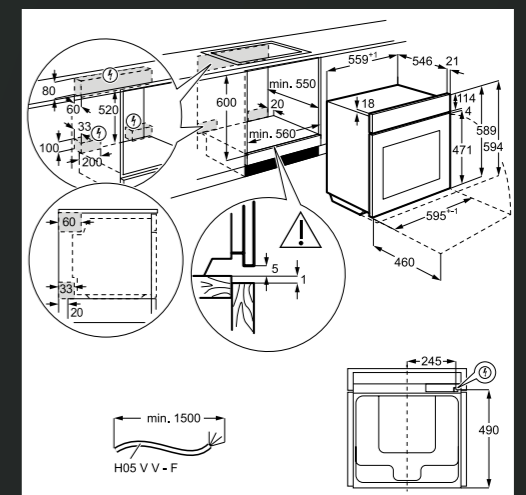

PRIPOROČENA MPC: ~~718,99 €~~
PRIPOROČENA AKCIJSKA MPC: **574,68 €**

PRIPOROČENA MPC: ~~718,99 €~~
PRIPOROČENA AKCIJSKA MPC: **580,70 €**

PRIPOROČENA MPC: ~~769,00 €~~
PRIPOROČENA AKCIJSKA MPC: **642,14 €**

PRIPOROČENA MPC: ~~769,00 €~~
PRIPOROČENA AKCIJSKA MPC: **643,79 €**