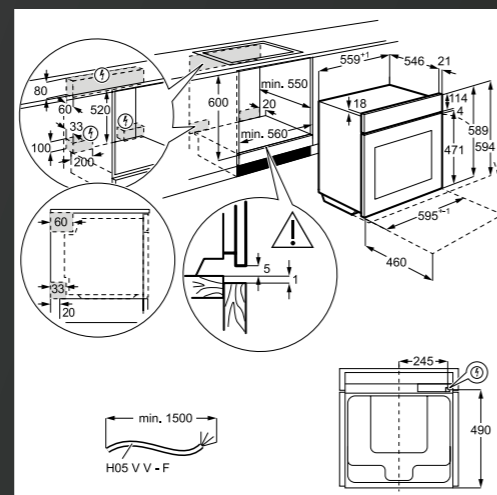

PRIPOROČENA MPC: ~~519,00 €~~
PRIPOROČENA AKCIJSKA MPC: **416,91 €**

PRIPOROČENA MPC: ~~559,00 €~~
PRIPOROČENA AKCIJSKA MPC: **445,95 €**

PRIPOROČENA MPC: ~~559,00 €~~
PRIPOROČENA AKCIJSKA MPC: **452,82 €**

PRIPOROČENA MPC: ~~559,00 €~~
PRIPOROČENA AKCIJSKA MPC: **439,27 €**