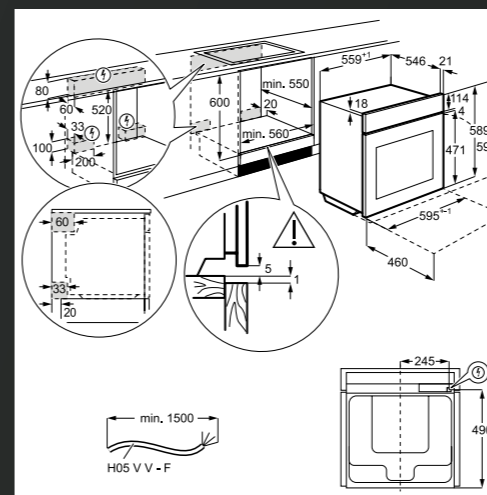

PRIPOROČENA MPC: ~~519,00 €~~
PRIPOROČENA AKCIJSKA MPC: **416,91 €**

PRIPOROČENA MPC: ~~559,00 €~~
PRIPOROČENA AKCIJSKA MPC: **445,95 €**

PRIPOROČENA MPC: ~~559,00 €~~
PRIPOROČENA AKCIJSKA MPC: **452,82 €**

PRIPOROČENA MPC: ~~559,00 €~~
PRIPOROČENA AKCIJSKA MPC: **439,27 €**