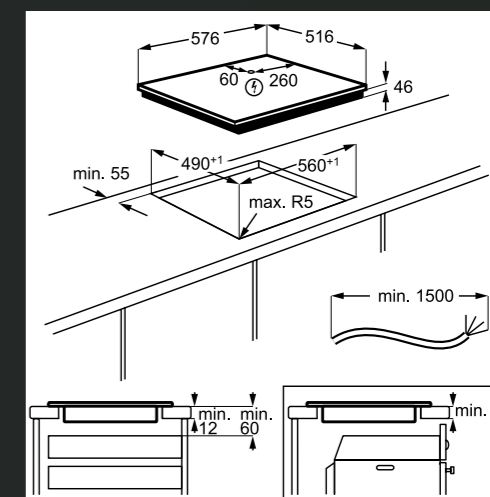

PRIPOROČENA MPC: ~~529,00 €~~
PRIPOROČENA AKCIJSKA MPC: **415,61 €**

PRIPOROČENA MPC: ~~589,00 €~~
PRIPOROČENA AKCIJSKA MPC: **473,34 €**

PRIPOROČENA MPC: ~~589,01 €~~
PRIPOROČENA AKCIJSKA MPC: **475,32 €**

PRIPOROČENA MPC: ~~619,00 €~~
PRIPOROČENA AKCIJSKA MPC: **516,87 €**