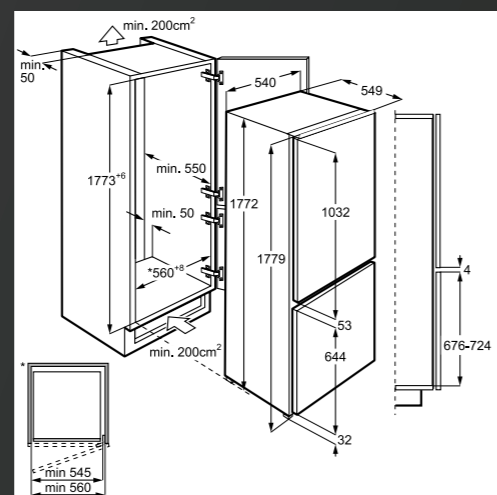

PRIPOROČENA MPC: ~~939,00 €~~
PRIPOROČENA AKCIJSKA MPC: **659,03 €**

PRIPOROČENA MPC: ~~1.199,00 €~~
PRIPOROČENA AKCIJSKA MPC: **954,56 €**

PRIPOROČENA MPC: ~~1.049,00 €~~
PRIPOROČENA AKCIJSKA MPC: **815,80 €**

PRIPOROČENA MPC: ~~1.299,00 €~~
PRIPOROČENA AKCIJSKA MPC: **1.047,77 €**