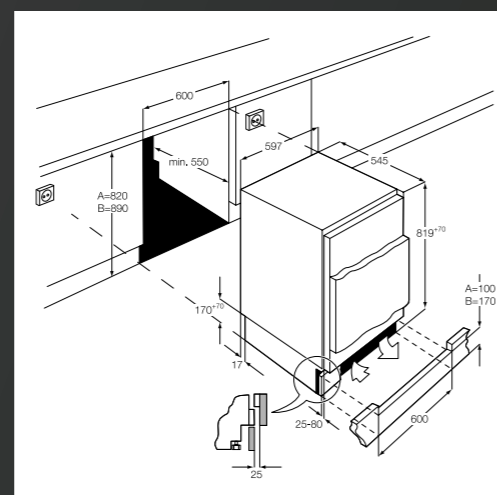

PRIPOROČENA MPC: ~~529,00 €~~
PRIPOROČENA AKCIJSKA MPC: **428,96 €**

PRIPOROČENA MPC: ~~549,00 €~~
PRIPOROČENA AKCIJSKA MPC: **472,93 €**

PRIPOROČENA MPC: ~~1.199,00 €~~
PRIPOROČENA AKCIJSKA MPC: **942,00 €**

PRIPOROČENA MPC: ~~739,00 €~~
PRIPOROČENA AKCIJSKA MPC: **576,39 €**