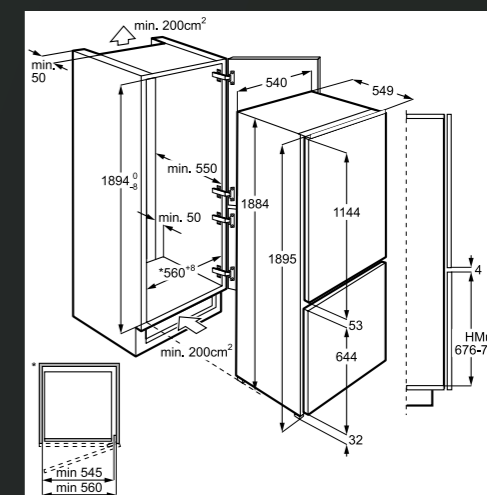

PRIPOROČENA MPC: ~~939,00 €~~
PRIPOROČENA AKCIJSKA MPC: **659,03 €**

PRIPOROČENA MPC: ~~1.199,00 €~~
PRIPOROČENA AKCIJSKA MPC: **954,56 €**

PRIPOROČENA MPC: ~~1.049,00 €~~
PRIPOROČENA AKCIJSKA MPC: **815,80 €**

PRIPOROČENA MPC: ~~1.299,00 €~~
PRIPOROČENA AKCIJSKA MPC: **1.047,77 €**