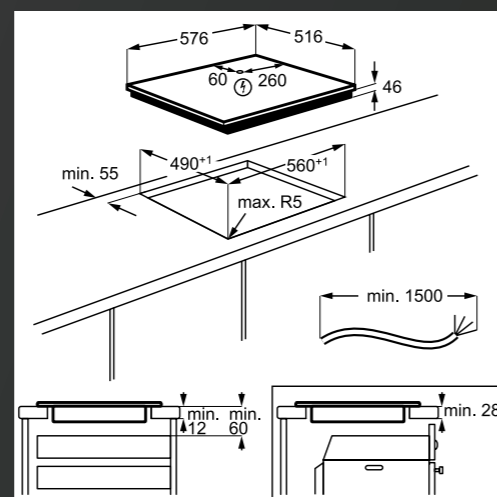

PRIPOROČENA MPC: ~~529,00 €~~
PRIPOROČENA AKCIJSKA MPC: **415,61 €**

PRIPOROČENA MPC: ~~589,00 €~~
PRIPOROČENA AKCIJSKA MPC: **473,34 €**

PRIPOROČENA MPC: ~~589,01 €~~
PRIPOROČENA AKCIJSKA MPC: **475,32 €**

PRIPOROČENA MPC: ~~619,00 €~~
PRIPOROČENA AKCIJSKA MPC: **516,87 €**