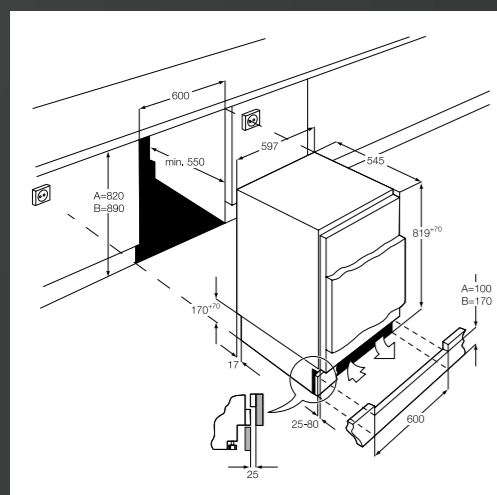

PRIPOROČENA MPC: ~~529,00 €~~
PRIPOROČENA AKCIJSKA MPC: **428,96 €**

PRIPOROČENA MPC: ~~549,00 €~~
PRIPOROČENA AKCIJSKA MPC: **472,93 €**

PRIPOROČENA MPC: ~~1.199,00 €~~
PRIPOROČENA AKCIJSKA MPC: **942,00 €**

PRIPOROČENA MPC: ~~739,00 €~~
PRIPOROČENA AKCIJSKA MPC: **576,39 €**