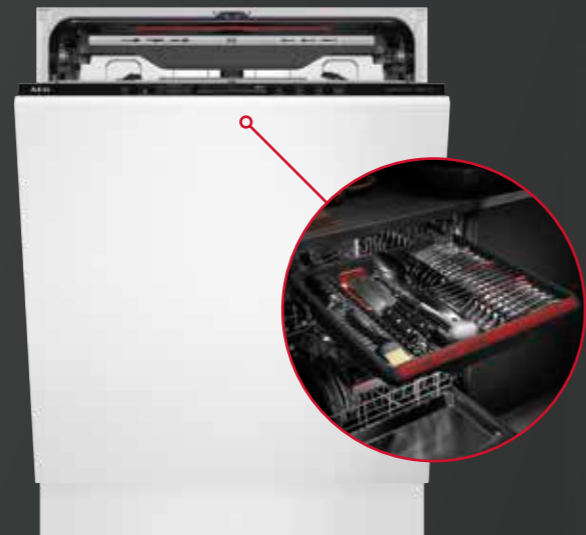

FSK93848P
VGRADNI POMIVALNI STROJ 9000
COMFORTLIFT®, 60 CM, WI-FI POVEZAVA

- QuickSelect, 15 pogrinjkov
- Energijski razred D
- INVERTNI motor
- 39 dB
- Elektronsko upravljanje z gumbi zgoraj, TFT-prikazovalnik
- Projekcija časa na tla s tehnologijo TimeBeam®
- AirDry naravno sušenje – samodejno odpiranje vrat
- Samodejni izklop
- QuickSelect – drsni način hitre izbire cikla
- Tretja dodatna zgornja pršilna roka, SatelliteClean spodnja pršilna roka; 5 nivojev pršenja
- 3 košare – spodaj, mala FlexiLift, zgoraj MaxiFlex – predal za jedilni pribor
- 7 programov, 4 temperature 45–70 °C
- 160 minut, 60 minut, 90 minut, AutoSense 45–70 °C nastavitev trajanja in temperature glede na količino in umazanost, Eco, Machine care, Hitri 30 minut
- ExtraSilent, GlassCare, XtraPower
- SENSORLOGIC – senzor umazane vode in količine posode
- Zamik vklopa 1–24 h
- Poraba 11 l
- Sistem AQUA CONTROL za zaščito pred izlitjem vode
- Drsni tečaji
- Dimenzije v cm: 82 V x 60 Š x 57 G

- QuickSelect, ComfortLift, 14 pogrinjkov
- Energijski razred D
- INVERTNI motor
- 39 dB
- Elektronsko upravljanje z gumbi zgoraj, TFT-prikazovalnik
- Projekcija časa na tla s tehnologijo TimeBeam®
- AirDry naravno sušenje – samodejno odpiranje vrat
- Samodejni izklop
- QuickSelect – drsni način hitre izbire cikla
- Tretja dodatna zgornja pršilna roka, SatelliteClean spodnja pršilna roka; 5 nivojev pršenja
- 3 košare – ComfortLift® spodaj, mala FlexiLift, zgoraj MaxiFlex – predal za jedilni pribor, 2 SoftSpikes – stojalo za kozarce
- 7 programov, 4 temperature 45–70 °C
- 160 minut, 60 minut, 90 minut, AutoSense 45–70 °C nastavitev trajanja in temperature glede na količino in umazanost, Eco, Machine care, Hitri 30 minut
- ExtraSilent, GlassCare, XtraPower
- SENSORCONTROL – senzor umazane vode in količine posode
- Zamik vklopa 1–24 h
- Poraba 11 l
- Sistem AQUA CONTROL za zaščito pred izlitjem vode
- Drsni tečaji
- Dimenzije v cm: 82 V x 60 Š x 57 G