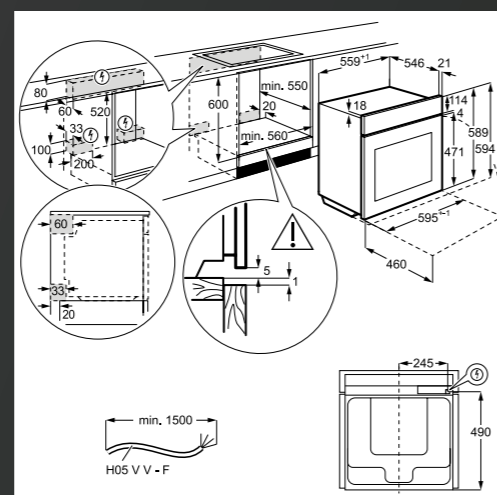

PRIPOROČENA MPC: ~~559,00 €~~
PRIPOROČENA AKCIJSKA MPC: **452,60 €**

PRIPOROČENA MPC: ~~589,00 €~~
PRIPOROČENA AKCIJSKA MPC: **473,03 €**

PRIPOROČENA MPC: ~~718,99 €~~
PRIPOROČENA AKCIJSKA MPC: **574,68 €**

PRIPOROČENA MPC: ~~718,99 €~~
PRIPOROČENA AKCIJSKA MPC: **574,68 €**