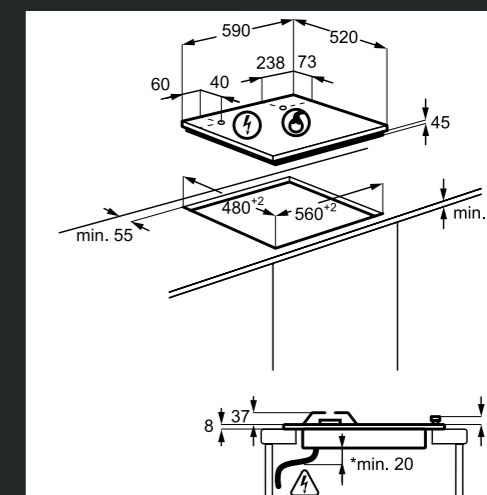

PRIPOROČENA MPC: ~~209,00 €~~
PRIPOROČENA AKCIJSKA MPC: **170,07 €**

PRIPOROČENA MPC: ~~269,00 €~~
PRIPOROČENA AKCIJSKA MPC: **220,23 €**

PRIPOROČENA MPC: ~~289,01 €~~
PRIPOROČENA AKCIJSKA MPC: **237,66 €**

PRIPOROČENA MPC: ~~529,00 €~~
PRIPOROČENA AKCIJSKA MPC: **446,23 €**