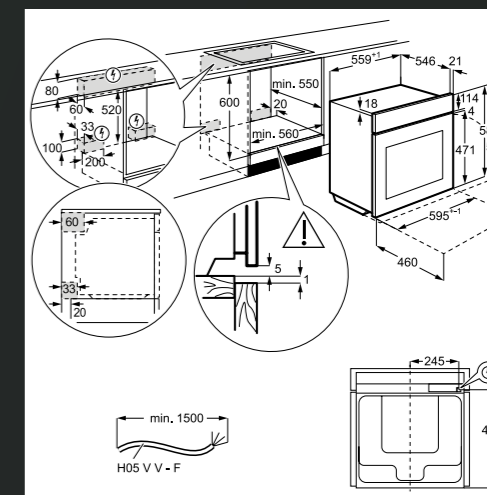

PRIPOROČENA MPC: ~~519,00 €~~
PRIPOROČENA AKCIJSKA MPC: **416,91 €**

PRIPOROČENA MPC: ~~559,00 €~~
PRIPOROČENA AKCIJSKA MPC: **445,95 €**

PRIPOROČENA MPC: ~~559,00 €~~
PRIPOROČENA AKCIJSKA MPC: **452,82 €**

PRIPOROČENA MPC: ~~559,00 €~~
PRIPOROČENA AKCIJSKA MPC: **439,27 €**