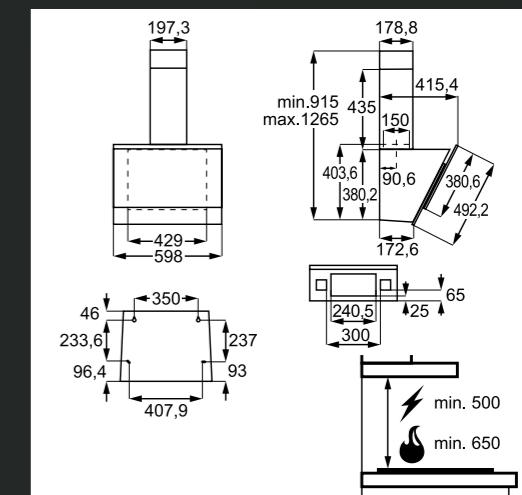

PRIPOROČENA MPC: ~~159,00 €~~
PRIPOROČENA AKCIJSKA MPC: **126,75 €**

PRIPOROČENA MPC: ~~168,99 €~~
PRIPOROČENA AKCIJSKA MPC: **129,90 €**

PRIPOROČENA MPC: ~~419,00 €~~
PRIPOROČENA AKCIJSKA MPC: **331,47 €**

PRIPOROČENA MPC: ~~829,00 €~~
PRIPOROČENA AKCIJSKA MPC: **700,14 €**