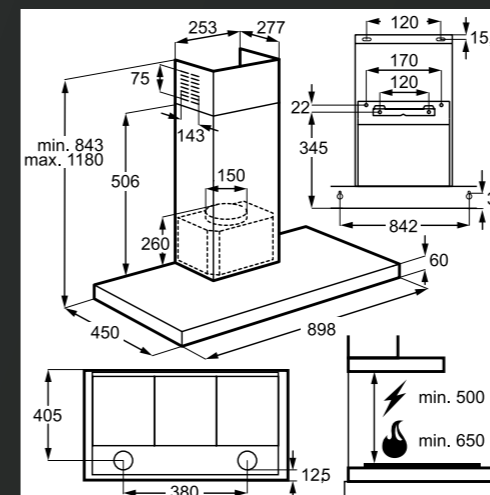

PRIPOROČENA MPC: ~~159,00 €~~
PRIPOROČENA AKCIJSKA MPC: **126,75 €**

PRIPOROČENA MPC: ~~168,99 €~~
PRIPOROČENA AKCIJSKA MPC: **129,90 €**

PRIPOROČENA MPC: ~~419,00 €~~
PRIPOROČENA AKCIJSKA MPC: **331,47 €**

PRIPOROČENA MPC: ~~829,00 €~~
PRIPOROČENA AKCIJSKA MPC: **700,14 €**