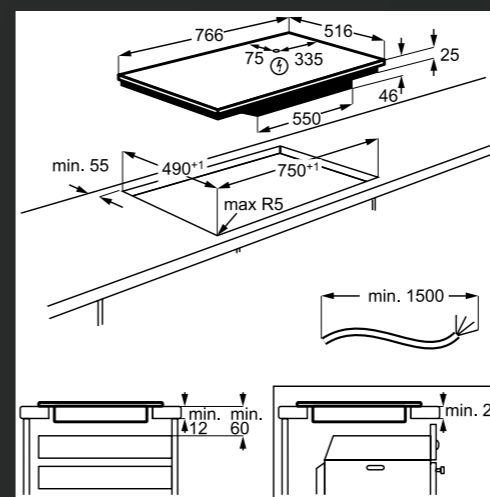

PRIPOROČENA MPC: ~~789,00 €~~
PRIPOROČENA AKCIJSKA MPC: **580,89 €**

PRIPOROČENA MPC: ~~659,00 €~~
PRIPOROČENA AKCIJSKA MPC: **549,79 €**

PRIPOROČENA MPC: ~~789,00 €~~
PRIPOROČENA AKCIJSKA MPC: **663,87 €**

PRIPOROČENA MPC: ~~1.448,99 €~~
PRIPOROČENA AKCIJSKA MPC: **1.204,16 €**