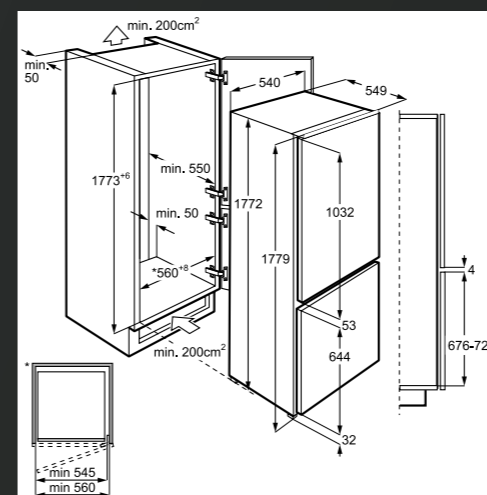

PRIPOROČENA MPC: ~~939,00 €~~
PRIPOROČENA AKCIJSKA MPC: **659,03 €**

PRIPOROČENA MPC: ~~1.199,00 €~~
PRIPOROČENA AKCIJSKA MPC: **954,56 €**

PRIPOROČENA MPC: ~~1.049,00 €~~
PRIPOROČENA AKCIJSKA MPC: **815,80 €**

PRIPOROČENA MPC: ~~1.299,00 €~~
PRIPOROČENA AKCIJSKA MPC: **1.047,77 €**