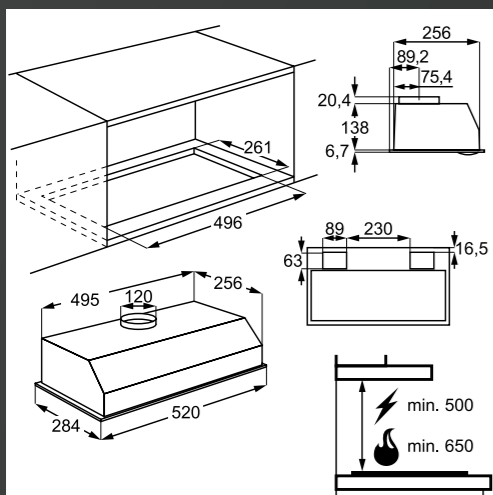

PRIPOROČENA MPC: ~~159,00 €~~
PRIPOROČENA AKCIJSKA MPC: **126,75 €**

PRIPOROČENA MPC: ~~168,99 €~~
PRIPOROČENA AKCIJSKA MPC: **129,90 €**

PRIPOROČENA MPC: ~~419,00 €~~
PRIPOROČENA AKCIJSKA MPC: **331,47 €**

PRIPOROČENA MPC: ~~829,00 €~~
PRIPOROČENA AKCIJSKA MPC: **700,14 €**