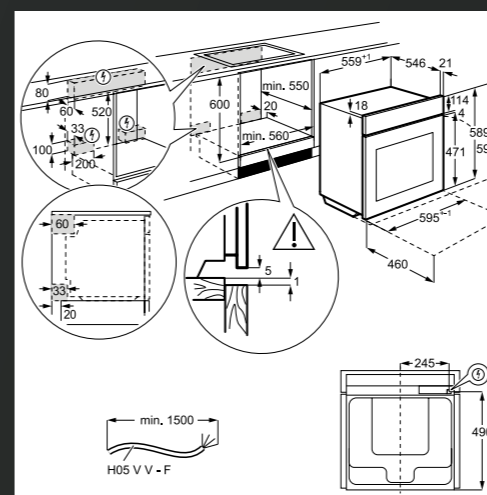

PRIPOROČENA MPC: ~~559,00 €~~
PRIPOROČENA AKCIJSKA MPC: **452,60 €**

PRIPOROČENA MPC: ~~589,00 €~~
PRIPOROČENA AKCIJSKA MPC: **473,03 €**

PRIPOROČENA MPC: ~~718,99 €~~
PRIPOROČENA AKCIJSKA MPC: **574,68 €**

PRIPOROČENA MPC: ~~718,99 €~~
PRIPOROČENA AKCIJSKA MPC: **574,68 €**