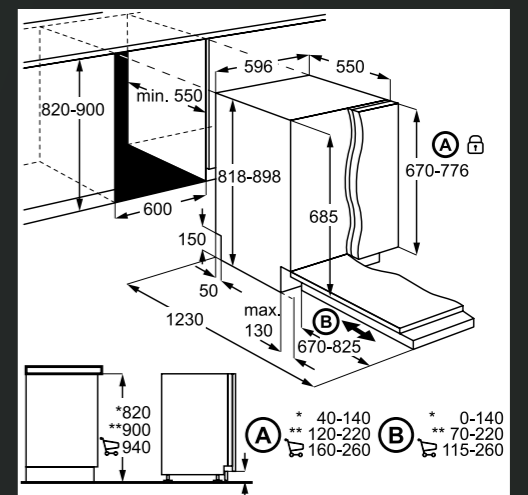

PRIPOROČENA MPC: ~~729,00 €~~
PRIPOROČENA AKCIJSKA MPC: **597,75 €**

PRIPOROČENA MPC: ~~849,00 €~~
PRIPOROČENA AKCIJSKA MPC: **638,87 €**

PRIPOROČENA MPC: ~~899,00 €~~
PRIPOROČENA AKCIJSKA MPC: **727,81 €**

PRIPOROČENA MPC: ~~929,00 €~~
PRIPOROČENA AKCIJSKA MPC: **756,92 €**