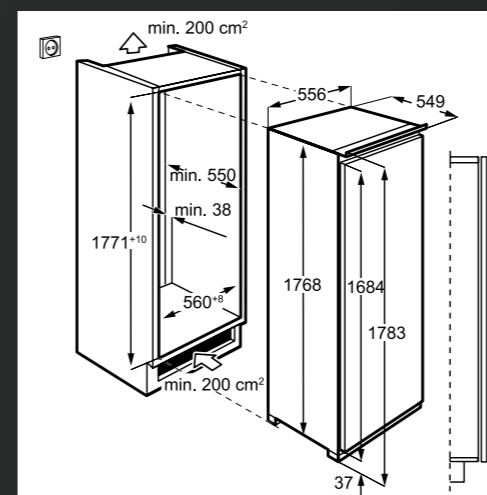

PRIPOROČENA MPC: ~~529,00 €~~
PRIPOROČENA AKCIJSKA MPC: **428,96 €**

PRIPOROČENA MPC: ~~549,00 €~~
PRIPOROČENA AKCIJSKA MPC: **472,93 €**

PRIPOROČENA MPC: ~~1.199,00 €~~
PRIPOROČENA AKCIJSKA MPC: **942,00 €**

PRIPOROČENA MPC: ~~739,00 €~~
PRIPOROČENA AKCIJSKA MPC: **576,39 €**