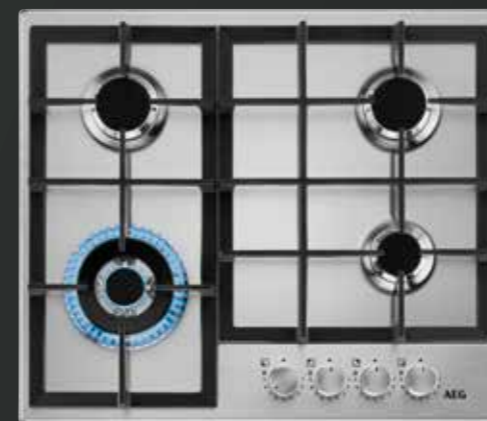

HGB64420SM
SAMOSTOJNA PLINSKA PLOŠČA, NERJAVNO JEKLO 60 CM

- 4 gorilniki: 1 x Rapid, 1 x Semi Rapid, 1 x običajna, 1 x WOK
- Gorilnik s 3 kronami – 4 kW
- UPRAVLJANJE: Vrtljivi gumbi za upravljanje, spodaj; Iskra za vžig v gumbih
- VARNOST: Samodejni izklop Thermocouple
- Barva: nerjavno jeklo
- »Objemke za pričvrstitev« – preprosta vgradnja
- Dimenzije v cm: 4 V x 59,5 Š x 51 G