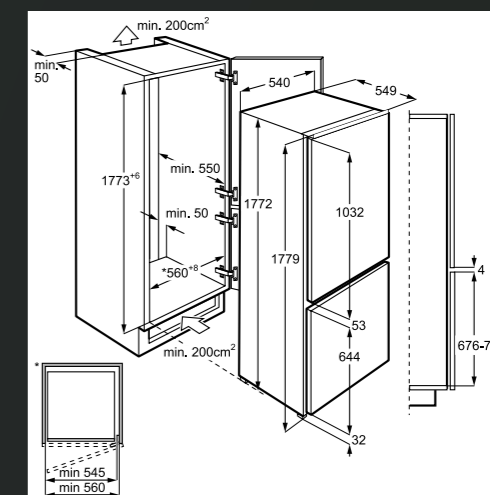

PRIPOROČENA MPC: ~~529,00 €~~
PRIPOROČENA AKCIJSKA MPC: **428,96 €**

PRIPOROČENA MPC: ~~549,00 €~~
PRIPOROČENA AKCIJSKA MPC: **472,93 €**

PRIPOROČENA MPC: ~~1.199,00 €~~
PRIPOROČENA AKCIJSKA MPC: **942,00 €**

PRIPOROČENA MPC: ~~739,00 €~~
PRIPOROČENA AKCIJSKA MPC: **576,39 €**