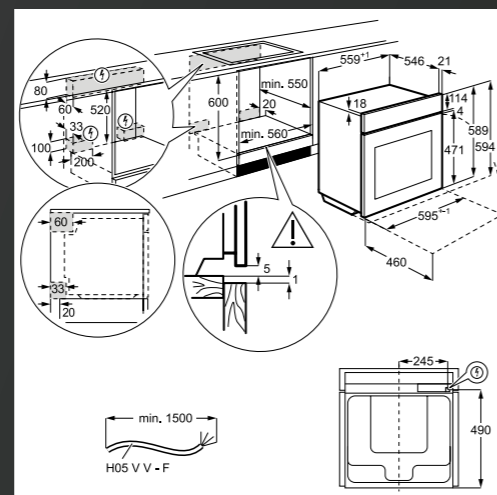

PRIPOROČENA MPC: ~~789,00 €~~
PRIPOROČENA AKCIJSKA MPC: **632,18 €**

PRIPOROČENA MPC: ~~919,00 €~~
PRIPOROČENA AKCIJSKA MPC: **725,88 €**

PRIPOROČENA MPC: ~~919,00 €~~
PRIPOROČENA AKCIJSKA MPC: **760,52 €**

PRIPOROČENA MPC: ~~1.199,00 €~~
PRIPOROČENA AKCIJSKA MPC: **984,38 €**