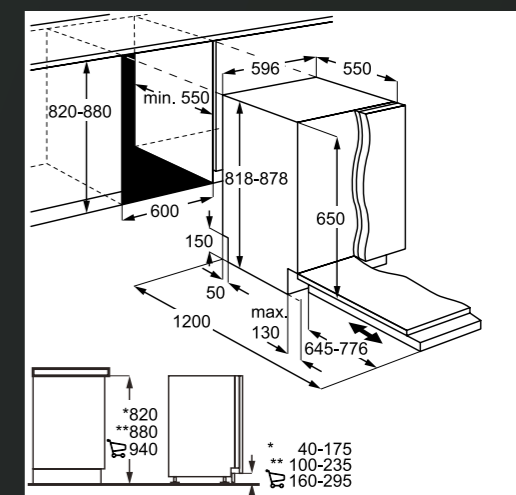

PRIPOROČENA MPC: ~~589,00 €~~
PRIPOROČENA AKCIJSKA MPC: **489,07 €**

PRIPOROČENA MPC: ~~699,00 €~~
PRIPOROČENA AKCIJSKA MPC: **549,17 €**

PRIPOROČENA MPC: ~~679,00 €~~
PRIPOROČENA AKCIJSKA MPC: **541,54 €**

PRIPOROČENA MPC: ~~729,00 €~~
PRIPOROČENA AKCIJSKA MPC: **549,32 €**