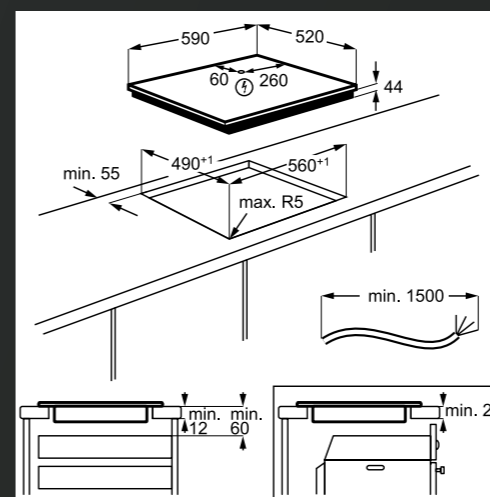

PRIPOROČENA MPC: ~~529,00 €~~
PRIPOROČENA AKCIJSKA MPC: **415,61 €**

PRIPOROČENA MPC: ~~589,00 €~~
PRIPOROČENA AKCIJSKA MPC: **473,34 €**

PRIPOROČENA MPC: ~~589,01 €~~
PRIPOROČENA AKCIJSKA MPC: **475,32 €**

PRIPOROČENA MPC: ~~619,00 €~~
PRIPOROČENA AKCIJSKA MPC: **516,87 €**