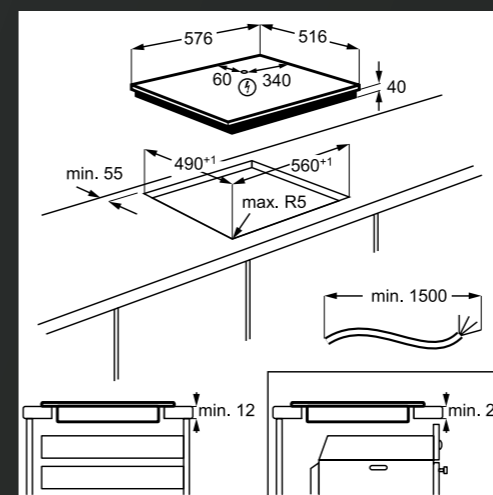

PRIPOROČENA MPC: ~~349,01 €~~
PRIPOROČENA AKCIJSKA MPC: **251,94 €**

PRIPOROČENA MPC: ~~349,01 €~~
PRIPOROČENA AKCIJSKA MPC: **277,52 €**

PRIPOROČENA MPC: ~~379,01 €~~
PRIPOROČENA AKCIJSKA MPC: **304,95 €**

PRIPOROČENA MPC: ~~399,00 €~~
PRIPOROČENA AKCIJSKA MPC: **331,14 €**