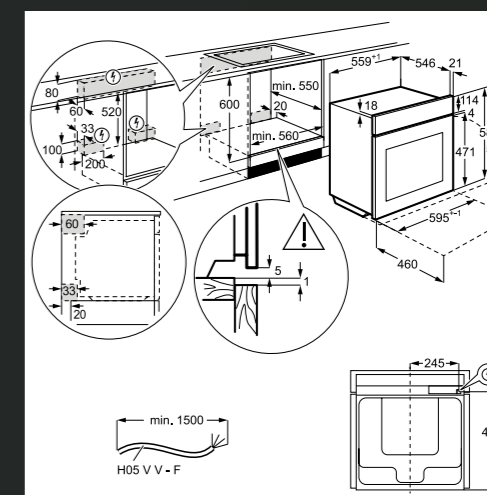

PRIPOROČENA MPC: ~~559,00 €~~
PRIPOROČENA AKCIJSKA MPC: **452,60 €**

PRIPOROČENA MPC: ~~589,00 €~~
PRIPOROČENA AKCIJSKA MPC: **473,03 €**

PRIPOROČENA MPC: ~~718,99 €~~
PRIPOROČENA AKCIJSKA MPC: **574,68 €**

PRIPOROČENA MPC: ~~718,99 €~~
PRIPOROČENA AKCIJSKA MPC: **574,68 €**