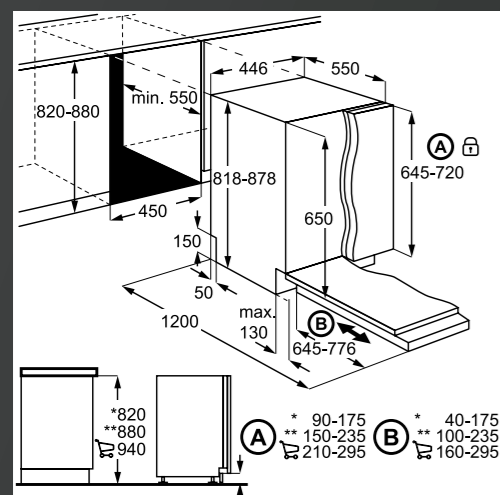

PRIPOROČENA MPC: ~~589,00 €~~
PRIPOROČENA AKCIJSKA MPC: **489,07 €**

PRIPOROČENA MPC: ~~699,00 €~~
PRIPOROČENA AKCIJSKA MPC: **549,17 €**

PRIPOROČENA MPC: ~~679,00 €~~
PRIPOROČENA AKCIJSKA MPC: **541,54 €**

PRIPOROČENA MPC: ~~729,00 €~~
PRIPOROČENA AKCIJSKA MPC: **549,32 €**