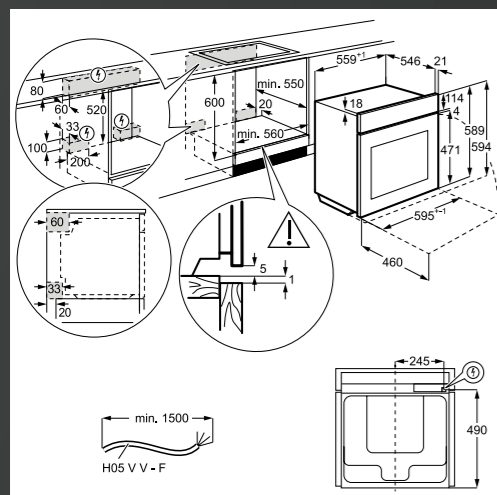

PRIPOROČENA MPC: ~~519,00 €~~
PRIPOROČENA AKCIJSKA MPC: **416,91 €**

PRIPOROČENA MPC: ~~559,00 €~~
PRIPOROČENA AKCIJSKA MPC: **445,95 €**

PRIPOROČENA MPC: ~~559,00 €~~
PRIPOROČENA AKCIJSKA MPC: **452,82 €**

PRIPOROČENA MPC: ~~559,00 €~~
PRIPOROČENA AKCIJSKA MPC: **439,27 €**