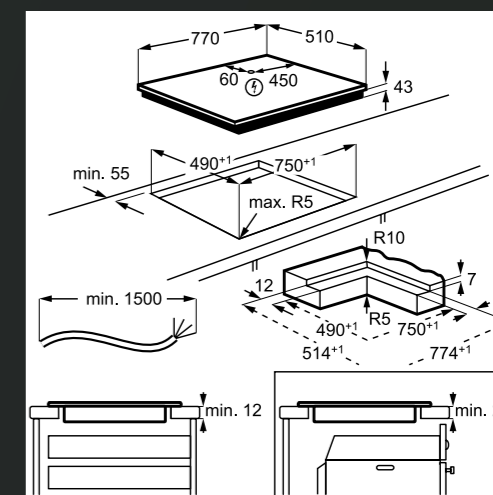

PRIPOROČENA MPC: ~~349,01 €~~
PRIPOROČENA AKCIJSKA MPC: **251,94 €**

PRIPOROČENA MPC: ~~349,01 €~~
PRIPOROČENA AKCIJSKA MPC: **277,52 €**

PRIPOROČENA MPC: ~~379,01 €~~
PRIPOROČENA AKCIJSKA MPC: **304,95 €**

PRIPOROČENA MPC: ~~399,00 €~~
PRIPOROČENA AKCIJSKA MPC: **331,14 €**