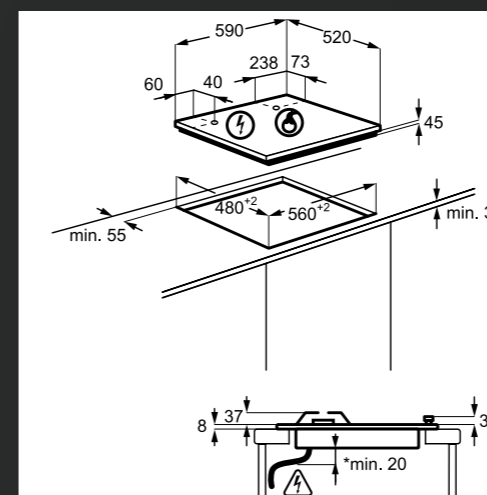

PRIPOROČENA MPC: ~~209,00 €~~
PRIPOROČENA AKCIJSKA MPC: **170,07 €**

PRIPOROČENA MPC: ~~269,00 €~~
PRIPOROČENA AKCIJSKA MPC: **220,23 €**

PRIPOROČENA MPC: ~~289,01 €~~
PRIPOROČENA AKCIJSKA MPC: **237,66 €**

PRIPOROČENA MPC: ~~529,00 €~~
PRIPOROČENA AKCIJSKA MPC: **446,23 €**