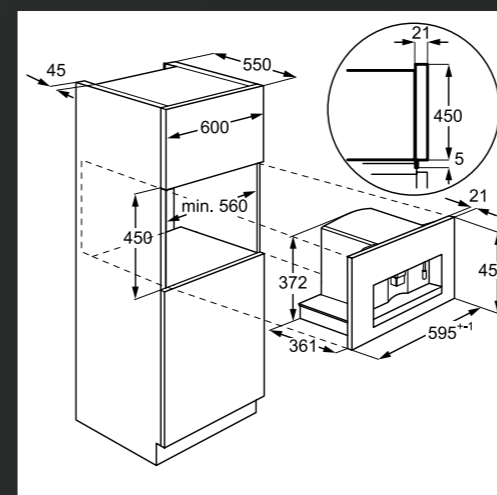

PRIPOROČENA MPC: ~~459,00 €~~
PRIPOROČENA AKCIJSKA MPC: **356,49 €**

PRIPOROČENA MPC: ~~669,00 €~~
PRIPOROČENA AKCIJSKA MPC: **520,77 €**

PRIPOROČENA MPC: ~~2.799,00 €~~
PRIPOROČENA AKCIJSKA MPC: **2.168,63 €**