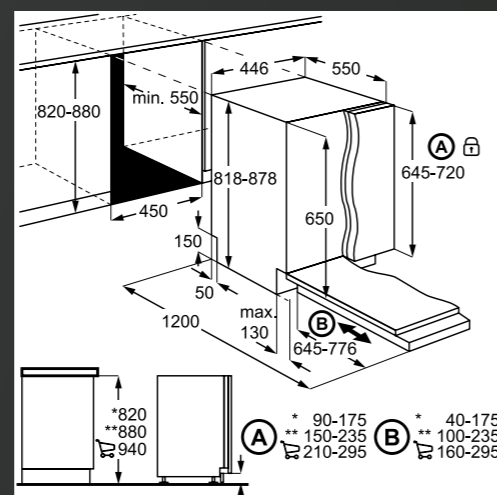

PRIPOROČENA MPC: ~~589,00 €~~
PRIPOROČENA AKCIJSKA MPC: **489,07 €**

PRIPOROČENA MPC: ~~699,00 €~~
PRIPOROČENA AKCIJSKA MPC: **549,17 €**

PRIPOROČENA MPC: ~~679,00 €~~
PRIPOROČENA AKCIJSKA MPC: **541,54 €**

PRIPOROČENA MPC: ~~729,00 €~~
PRIPOROČENA AKCIJSKA MPC: **549,32 €**