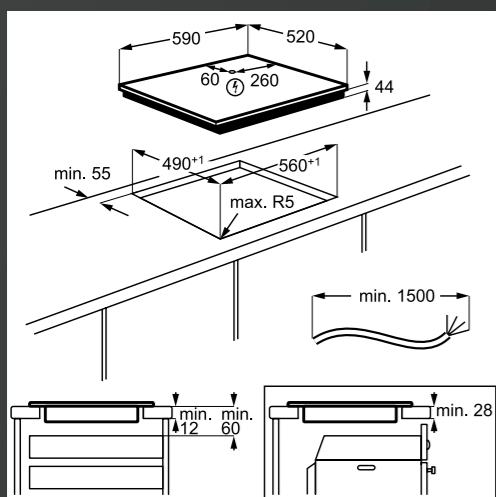

PRIPOROČENA MPC: ~~789,00 €~~
PRIPOROČENA AKCIJSKA MPC: **580,89 €**

PRIPOROČENA MPC: ~~659,00 €~~
PRIPOROČENA AKCIJSKA MPC: **549,79 €**

PRIPOROČENA MPC: ~~789,00 €~~
PRIPOROČENA AKCIJSKA MPC: **663,87 €**

PRIPOROČENA MPC: ~~1.448,99 €~~
PRIPOROČENA AKCIJSKA MPC: **1.204,16 €**