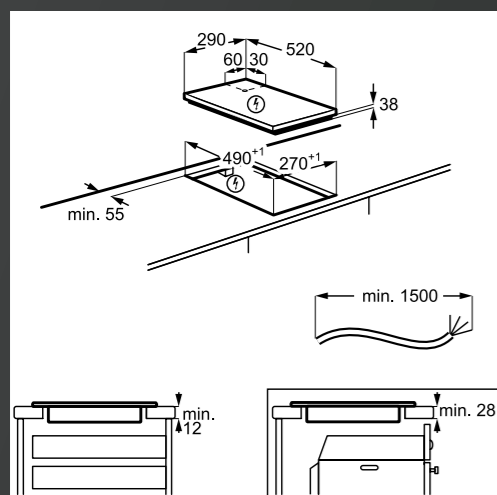

PRIPOROČENA MPC: ~~209,00 €~~
PRIPOROČENA AKCIJSKA MPC: **170,07 €**

PRIPOROČENA MPC: ~~269,00 €~~
PRIPOROČENA AKCIJSKA MPC: **220,23 €**

PRIPOROČENA MPC: ~~289,01 €~~
PRIPOROČENA AKCIJSKA MPC: **237,66 €**

PRIPOROČENA MPC: ~~529,00 €~~
PRIPOROČENA AKCIJSKA MPC: **446,23 €**