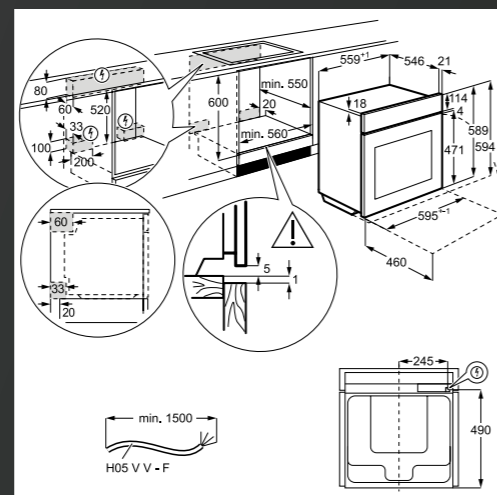

- 71 l
- Energijski razred A++
- Barva: črna
- ThermiC®Air – enakomerno segrevanje pečice
- LCD interaktivni prikazovalnik (SL jezik), 5 tipk na dotik
- 19 funkcij, pizza mod, zamrznjena hrana, počasno pečenje; elektronski nadzor pečice, na voljo 42 programskih nastavitvev
- AUTO programi: Assist – baza receptov (sestavine in način priprave) in 160 programov (glede na težo s predlogom temperature in časa/senzor hrane)
- FoodSensor – sonda za pečenje
- ISOFRONT® PLUS vrata s 4 stekli in nežnim zapiranjem SoftMotion™
- OPREMA: 1 teleskopsko vodilo, 2 pladnja (plitvi in globok) + 1 rešetka
- Pečenje na 3 nivojih
- Turbo Grilling, Slow Cooking
- Varnostna ključavnica, elektronsko zaklepanje vrat; zaklepanje vrat pri pirolizi
- Nastavljiva programska ura
- Parna funkcija: 25 % pare
- Prikaz časa: trenutni, trajanje, preostali
- Prikaz temperature: zadana, dejanska, indikator preostale temperature
- Pirolitično čiščenje, 3 načini
- Uporaba preostale toplote hrane
- Dimenzije v cm: 59,4 V x 59,5 Š x 56,7 G