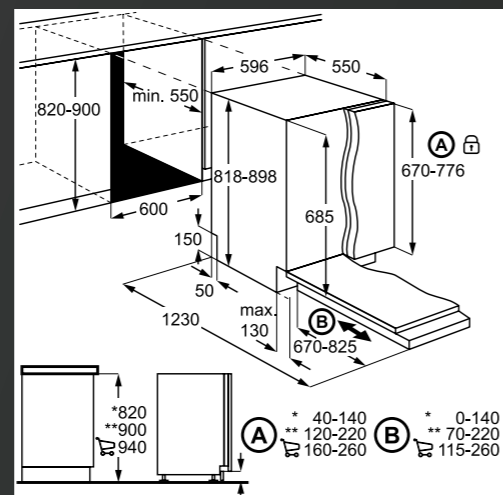

- QuickSelect, 15 pogrinjkov
- Energijski razred D
- INVERTNI motor
- 39 dB
- Elektronsko upravljanje z gumbi zgoraj, TFT-prikazovalnik
- Projekcija časa na tla s tehnologijo TimeBeam®
- AirDry naravno sušenje – samodejno odpiranje vrat
- Samodejni izklop
- QuickSelect – drsni način hitre izbire cikla
- Tretja dodatna zgornja pršilna roka, SatelliteClean spodnja pršilna roka; 5 nivojev pršenja
- 3 košare – spodaj, mala FlexiLift, zgoraj MaxiFlex – predal za jedilni pribor
- 7 programov, 4 temperature 45–70 °C
- 160 minut, 60 minut, 90 minut, AutoSense 45–70 °C nastavitev trajanja in temperature glede na količino in umazanost, Eco, Machine care, Hitri 30 minut
- ExtraSilent, GlassCare, XtraPower
- SENSORLOGIC – senzor umazane vode in količine posode
- Zamik vklopa 1–24 h
- Poraba 11 l
- Sistem AQUA CONTROL za zaščito pred izlitjem vode
- Drsni tečaji
- Dimenzije v cm: 82 V x 60 Š x 57 G