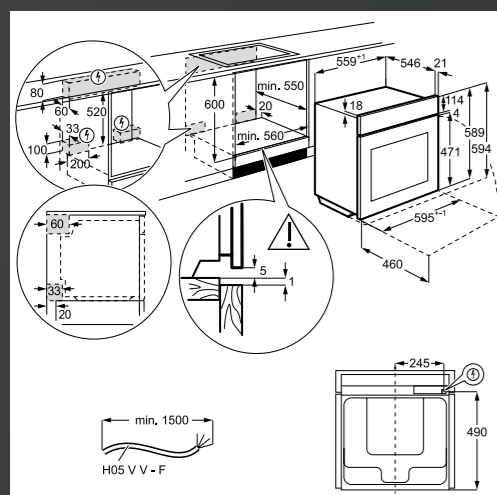

PRIPOROČENA MPC: ~~559,00 €~~
PRIPOROČENA AKCIJSKA MPC: **452,60 €**

PRIPOROČENA MPC: ~~589,00 €~~
PRIPOROČENA AKCIJSKA MPC: **473,03 €**

PRIPOROČENA MPC: ~~718,99 €~~
PRIPOROČENA AKCIJSKA MPC: **574,68 €**

PRIPOROČENA MPC: ~~718,99 €~~
PRIPOROČENA AKCIJSKA MPC: **574,68 €**