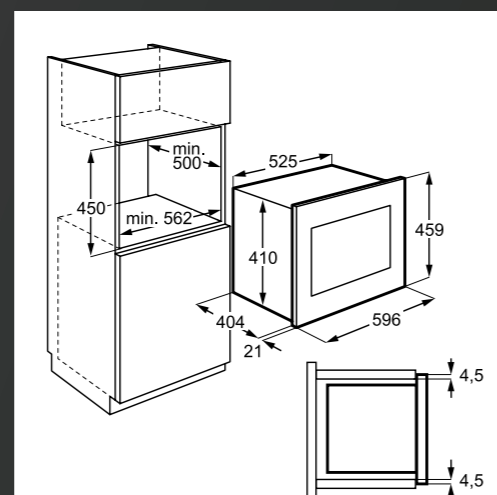

PRIPOROČENA MPC: ~~459,00 €~~
PRIPOROČENA AKCIJSKA MPC: **356,49 €**

PRIPOROČENA MPC: ~~669,00 €~~
PRIPOROČENA AKCIJSKA MPC: **520,77 €**

PRIPOROČENA MPC: ~~2.799,00 €~~
PRIPOROČENA AKCIJSKA MPC: **2.168,63 €**