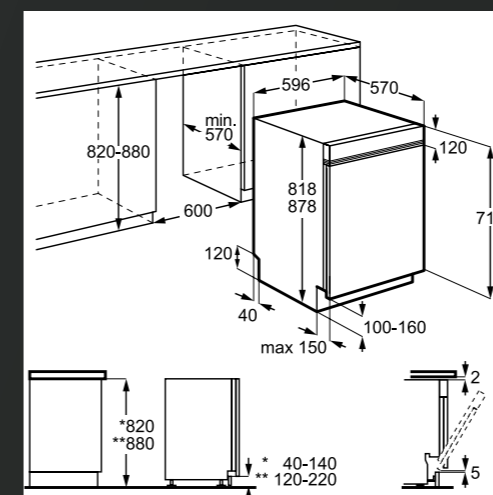

PRIPOROČENA MPC: ~~589,00 €~~
PRIPOROČENA AKCIJSKA MPC: **489,07 €**

PRIPOROČENA MPC: ~~699,00 €~~
PRIPOROČENA AKCIJSKA MPC: **549,17 €**

PRIPOROČENA MPC: ~~679,00 €~~
PRIPOROČENA AKCIJSKA MPC: **541,54 €**

PRIPOROČENA MPC: ~~729,00 €~~
PRIPOROČENA AKCIJSKA MPC: **549,32 €**