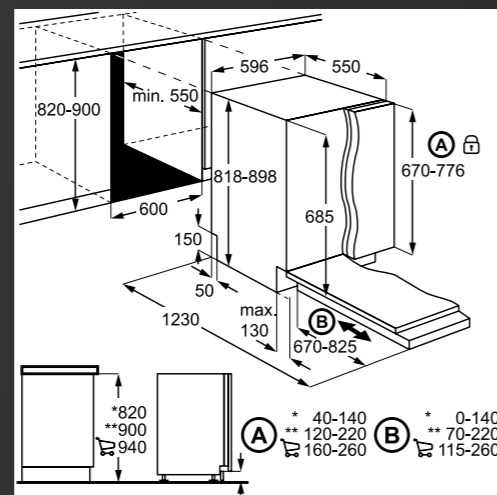

PRIPOROČENA MPC: ~~729,00 €~~
PRIPOROČENA AKCIJSKA MPC: **597,75 €**

PRIPOROČENA MPC: ~~849,00 €~~
PRIPOROČENA AKCIJSKA MPC: **638,87 €**

PRIPOROČENA MPC: ~~899,00 €~~
PRIPOROČENA AKCIJSKA MPC: **727,81 €**

PRIPOROČENA MPC: ~~929,00 €~~
PRIPOROČENA AKCIJSKA MPC: **756,92 €**