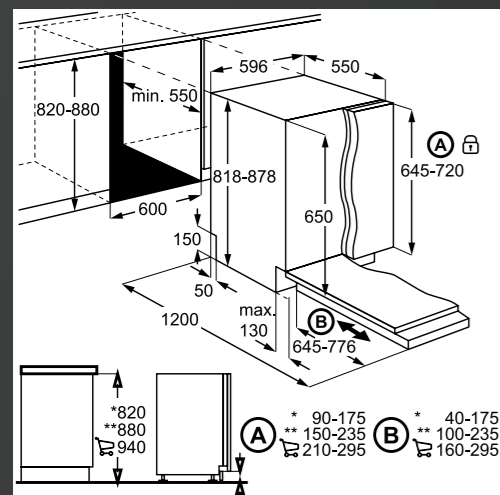

PRIPOROČENA MPC: ~~729,00 €~~
PRIPOROČENA AKCIJSKA MPC: **597,75 €**

PRIPOROČENA MPC: ~~849,00 €~~
PRIPOROČENA AKCIJSKA MPC: **638,87 €**

PRIPOROČENA MPC: ~~899,00 €~~
PRIPOROČENA AKCIJSKA MPC: **727,81 €**

PRIPOROČENA MPC: ~~929,00 €~~
PRIPOROČENA AKCIJSKA MPC: **756,92 €**