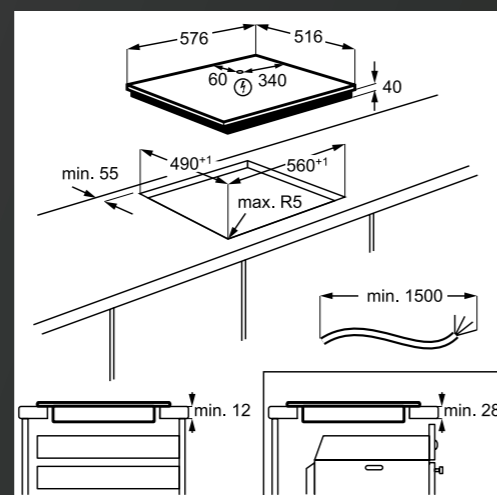

PRIPOROČENA MPC: ~~349,01 €~~
PRIPOROČENA AKCIJSKA MPC: **251,94 €**

PRIPOROČENA MPC: ~~349,01 €~~
PRIPOROČENA AKCIJSKA MPC: **277,52 €**

PRIPOROČENA MPC: ~~379,01 €~~
PRIPOROČENA AKCIJSKA MPC: **304,95 €**

PRIPOROČENA MPC: ~~399,00 €~~
PRIPOROČENA AKCIJSKA MPC: **331,14 €**