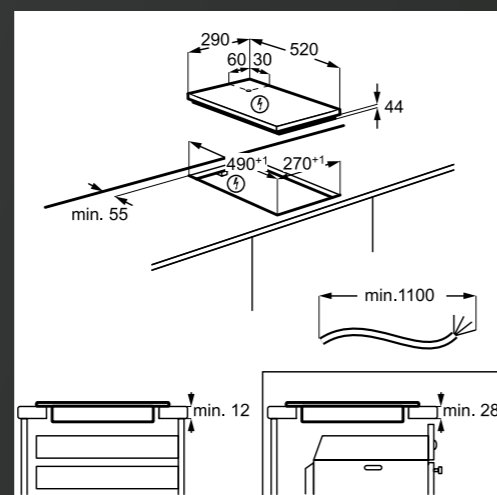

PRIPOROČENA MPC: ~~209,00 €~~
PRIPOROČENA AKCIJSKA MPC: **170,07 €**

PRIPOROČENA MPC: ~~269,00 €~~
PRIPOROČENA AKCIJSKA MPC: **220,23 €**

PRIPOROČENA MPC: ~~289,01 €~~
PRIPOROČENA AKCIJSKA MPC: **237,66 €**

PRIPOROČENA MPC: ~~529,00 €~~
PRIPOROČENA AKCIJSKA MPC: **446,23 €**