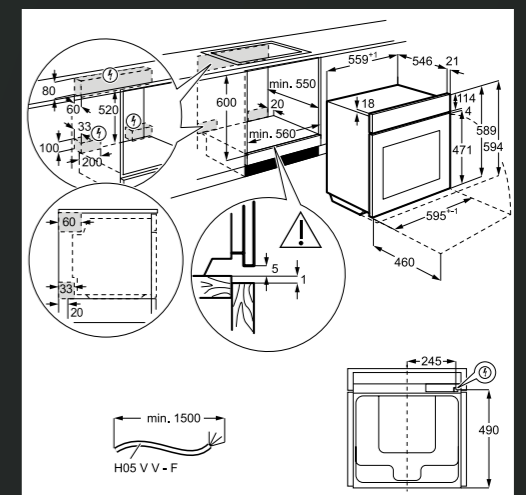

PRIPOROČENA MPC: ~~789,00 €~~
PRIPOROČENA AKCIJSKA MPC: **632,18 €**

PRIPOROČENA MPC: ~~919,00 €~~
PRIPOROČENA AKCIJSKA MPC: **725,88 €**

PRIPOROČENA MPC: ~~919,00 €~~
PRIPOROČENA AKCIJSKA MPC: **760,52 €**

PRIPOROČENA MPC: ~~1.199,00 €~~
PRIPOROČENA AKCIJSKA MPC: **984,38 €**