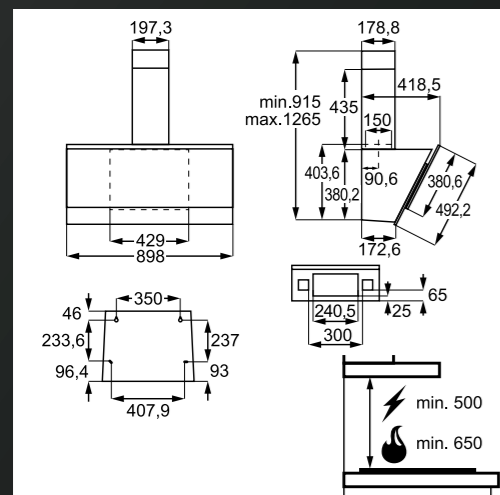

PRIPOROČENA MPC: ~~949,00 €~~
PRIPOROČENA AKCIJSKA MPC: **740,61 €**

PRIPOROČENA MPC: ~~1.199,00 €~~
PRIPOROČENA AKCIJSKA MPC: **990,84 €**