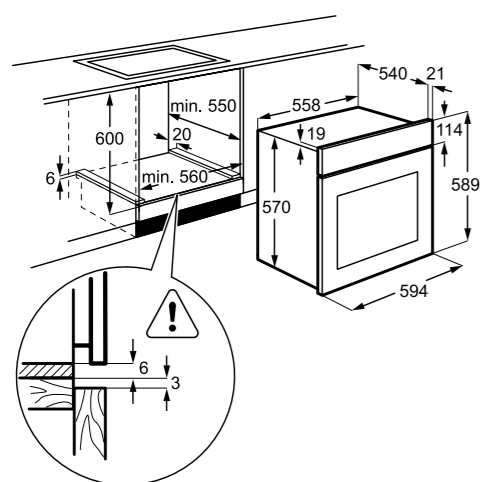

PRIPOROČENA MPC: ~~409,01 €~~
PRIPOROČENA AKCIJSKA MPC: **310,37 €**