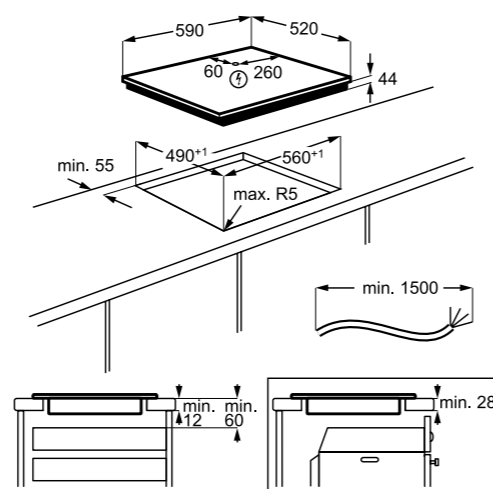

PRIPOROČENA MPC: ~~549,00 €~~
PRIPOROČENA AKCIJSKA MPC: **432,06 €**

PRIPOROČENA MPC: ~~549,00 €~~
PRIPOROČENA AKCIJSKA MPC: **428,13 €**

PRIPOROČENA MPC: ~~629,00 €~~
PRIPOROČENA AKCIJSKA MPC: **517,51 €**

PRIPOROČENA MPC: ~~679,00 €~~
PRIPOROČENA AKCIJSKA MPC: **534,25 €**