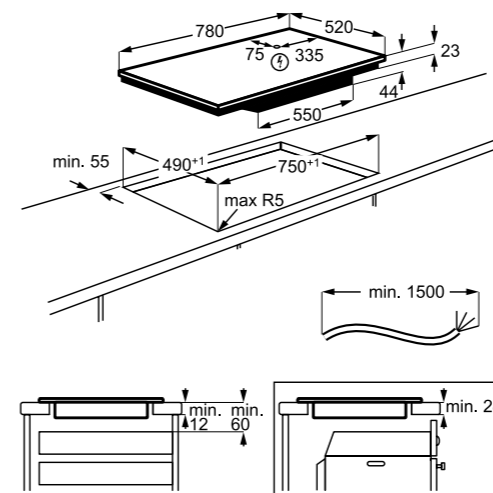

PRIPOROČENA MPC: ~~709,00 €~~
PRIPOROČENA AKCIJSKA MPC: **545,39 €**