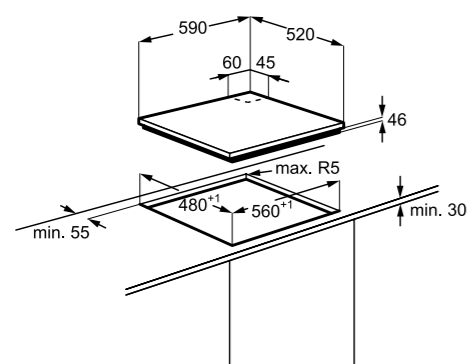

PRIPOROČENA MPC: ~~359,00 €~~
PRIPOROČENA AKCIJSKA MPC: **264,82 €**

PRIPOROČENA MPC: ~~359,00 €~~
PRIPOROČENA AKCIJSKA MPC: **281,27 €**