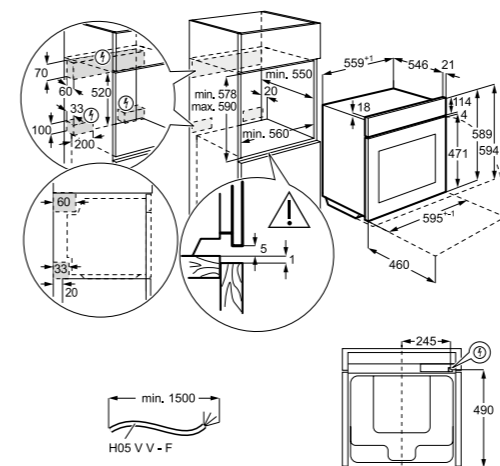

PRIPOROČENA MPC: ~~1129,00 €~~
PRIPOROČENA AKCIJSKA MPC: **821,52 €**