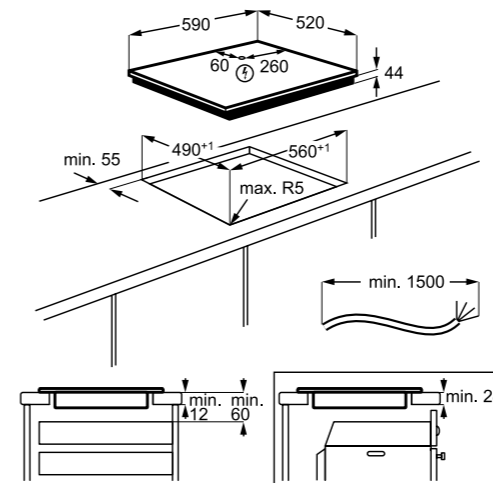

PRIPOROČENA MPC: ~~1.399,00 €~~
PRIPOROČENA AKCIJSKA MPC: **1119,78 €**