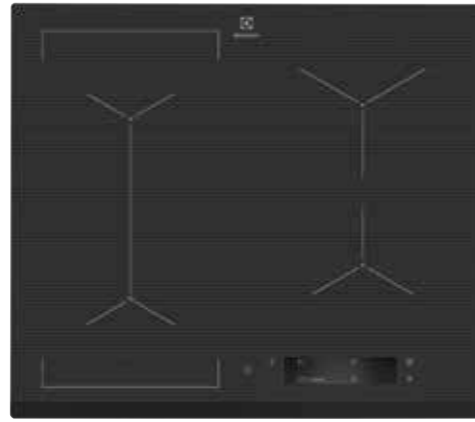

EIS6448
Samostojna indukcijska plošča
800 SenseFry 60 cm

- 4 kuhališča
- 1 kuhališče Bridge
- Booster – hitro segrevanje
- CleverHeat™ – nadzor po kuhališčih z možnostjo koriščenja preostale toplote
- UPRAVLJANJE: TFT barvni prikazovalnik na dotik; Prikazovalnik na dotik z upravljanjem
- ELEKTRONIKA: SenseFry – samodejna nastavitvev in ohranjanje temperature glede na vrsto hrane; 3-stopenjski indikator preostale toplote, minutni opomnik; H2H upravljanje nape preko plošče; Premor – kratka prekinitev
- TIMER: nastavljeni timer z izklopom, odštevanjem in Eco Timer; Samodejni izklop z zvočnim alarmom
- VARNOST: Zaklepanje, varnostno zaklepanje
- Barva: temno siva, brušen rob, poševni na eni strani
- »Snap in« – preprosta vgradnja
- Dimenzije v cm: 4,4 vgr. V x 59 Š x 52 G