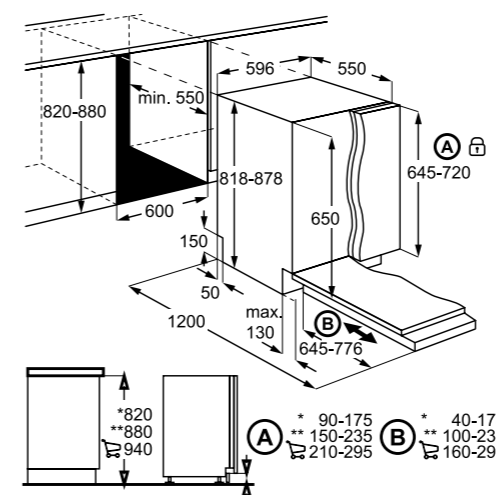

PRIPOROČENA MPC: ~~639,00 €~~
PRIPOROČENA AKCIJSKA MPC: **504,82 €**

PRIPOROČENA MPC: ~~669,00 €~~
PRIPOROČENA AKCIJSKA MPC: **493,75 €**

PRIPOROČENA MPC: ~~699,00 €~~
PRIPOROČENA AKCIJSKA MPC: **501,36 €**

PRIPOROČENA MPC: ~~669,00 €~~
PRIPOROČENA AKCIJSKA MPC: **542,43 €**