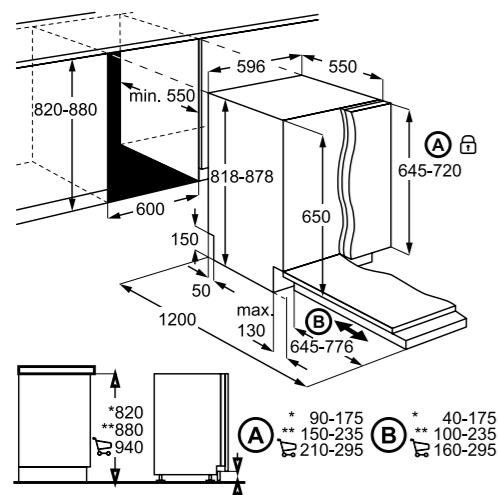

PRIPOROČENA MPC: ~~669,00 €~~
PRIPOROČENA AKCIJSKA MPC: **542,43 €**

PRIPOROČENA MPC: ~~729,00 €~~
PRIPOROČENA AKCIJSKA MPC: **545,61 €**

PRIPOROČENA MPC: ~~838,99 €~~
PRIPOROČENA AKCIJSKA MPC: **665,44 €**

PRIPOROČENA MPC: ~~899,00 €~~
PRIPOROČENA AKCIJSKA MPC: **696,21 €**