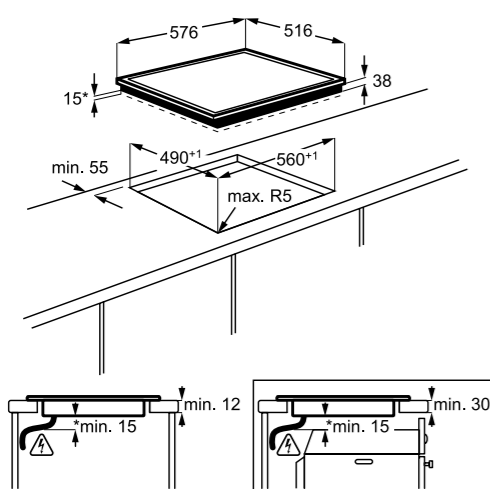

PRIPOROČENA MPC: ~~329,00 €~~
PRIPOROČENA AKCIJSKA MPC: **272,04 €**