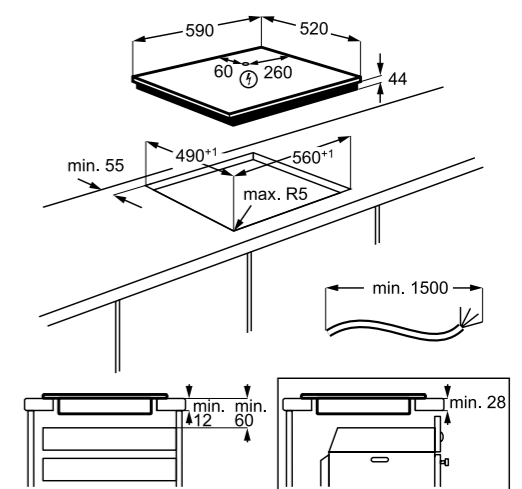

PRIPOROČENA MPC: ~~549,00 €~~
PRIPOROČENA AKCIJSKA MPC: **432,06 €**

PRIPOROČENA MPC: ~~549,00 €~~
PRIPOROČENA AKCIJSKA MPC: **428,13 €**

PRIPOROČENA MPC: ~~629,00 €~~
PRIPOROČENA AKCIJSKA MPC: **517,51 €**

PRIPOROČENA MPC: ~~679,00 €~~
PRIPOROČENA AKCIJSKA MPC: **534,25 €**