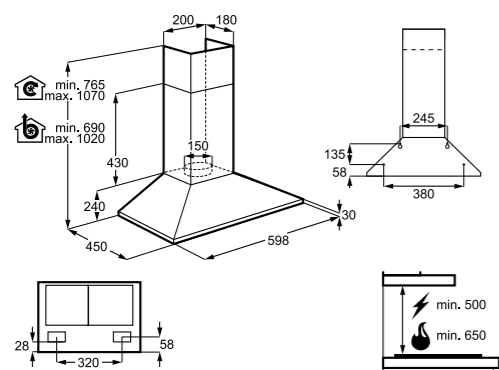

PRIPOROČENA MPC: ~~189,00 €~~
PRIPOROČENA AKCIJSKA MPC: **148,14 €**