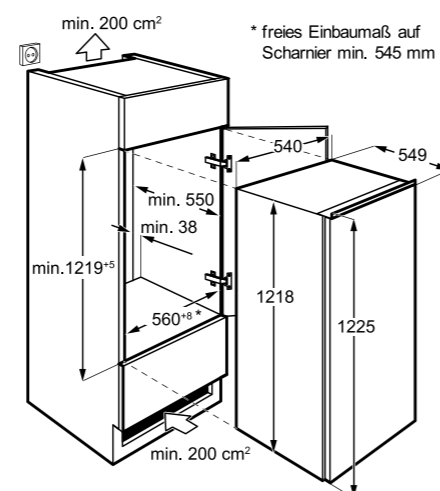

PRIPOROČENA MPC: ~~399,00 €~~
PRIPOROČENA AKCIJSKA MPC: **351,50 €**

PRIPOROČENA MPC: ~~499,00 €~~
PRIPOROČENA AKCIJSKA MPC: **377,73 €**

PRIPOROČENA MPC: ~~539,00 €~~
PRIPOROČENA AKCIJSKA MPC: **455,60 €**

PRIPOROČENA MPC: ~~739,00 €~~
PRIPOROČENA AKCIJSKA MPC: **621,55 €**