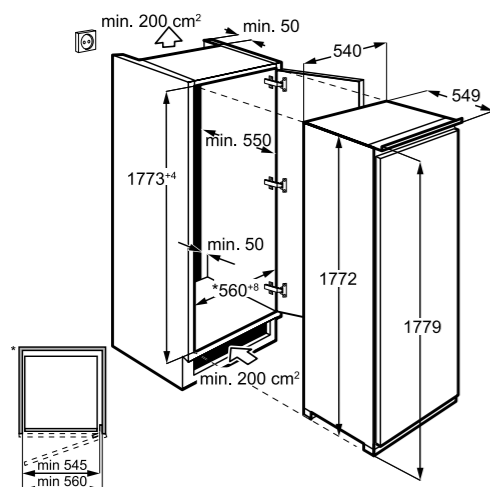

PRIPOROČENA MPC: ~~799,00 €~~
PRIPOROČENA AKCIJSKA MPC: **672,02 €**

PRIPOROČENA MPC: ~~1099,00 €~~
PRIPOROČENA AKCIJSKA MPC: **947,45 €**

PRIPOROČENA MPC: ~~599,00 €~~
PRIPOROČENA AKCIJSKA MPC: **493,54 €**

PRIPOROČENA MPC: ~~639,00 €~~
PRIPOROČENA AKCIJSKA MPC: **519,93 €**