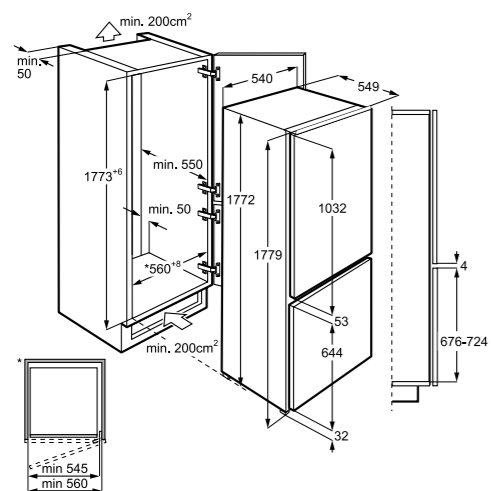

PRIPOROČENA MPC: ~~639,00 €~~
PRIPOROČENA AKCIJSKA MPC: **519,93 €**

ENT3LF18S

Vgradni kombinirani hladilnik
300 Low Frost z zamrzovalnikom spodaj

- Hladilnik, 195 l, zamrzovalnik, 72 l
- Energijski razred F, LOW FROST
- 35 dB
- Bela vrata - desna ali leva, popolna drsna vgradnja
- Elektronsko upravljanje na dotik v hladilniku z LCD-ekranom
- Hladilnik s 4 velikimi steklenimi policami + 2 predala za sadje in zelenjavo
- PRILAGODLJIV zamrzovalnik s 3 velikimi predali
- Dimenzije v cm: 177,2 V × 54,8 Š × 54,9 G