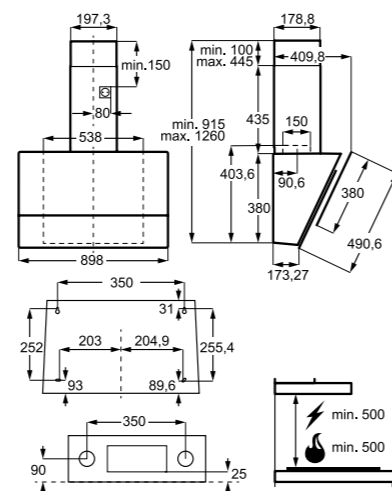

EFI739X
Otočna napa
700 Hob2Hood®

- Širine 90 cm
- Barva: na prstne odtise neobčutiljiva površina iz nerjavečega jekla
- Energijski razred A+
- H2H upravljanje nape preko plošče
- Upravljanje na dotik
- 3 + 1 hitrosti (3x standardne + 1x intenzivno)
- Najv. pretok zraka 700 m³/h
- NAČIN DELOVANJA: obtočna ali odzračevalna - vgrajen ogljeni filter za odstranjevanje vonjav
- VKLJUČENI FILTRI: 3 filtri za maščobo INOX Aluminium Mesh, 2 ogljena filtra za odstranjevanje vonjav - MCFB49
- 4 LED žarnice
- Glasnost 54/44 dB
- Dodatna oprema: trajni ogljeni filter za odstranjevanje vonjav MCFB50
- Dimenzije nape v cm: 90 Š x 60 G