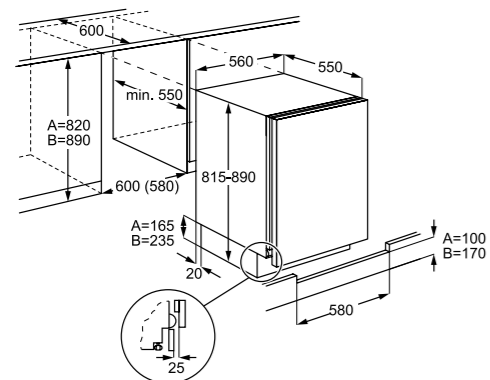

PRIPOROČENA MPC: ~~529,00 €~~

PRIPOROČENA AKCIJSKA MPC: **430,02 €**

PRIPOROČENA MPC: ~~479,00 €~~

PRIPOROČENA AKCIJSKA MPC: **423,80 €**

PRIPOROČENA MPC: ~~499,99 €~~

PRIPOROČENA AKCIJSKA MPC: **454,09 €**

PRIPOROČENA MPC: ~~399,00 €~~

PRIPOROČENA AKCIJSKA MPC: **305,58 €**