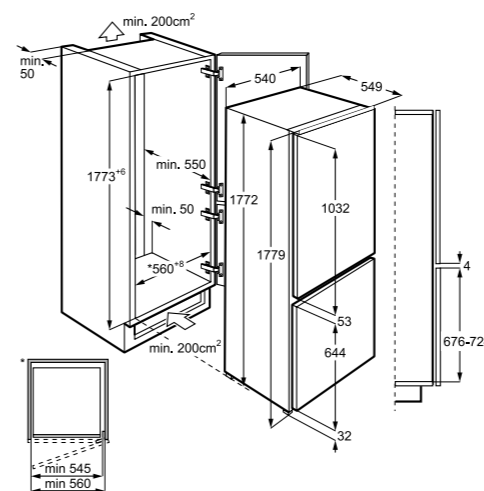

- Hladilnik, 192 l, zamrzovalnik, 61 l
- Energijski razred F, NO FROST
- 36 dB
- TwinTech® - ločeno hlajenje hladilnika (klasično hlajenje) in zamrzovalnika NO FROST (hlajenje z zrakom)
- Bela vrata - desna ali leva, popolna drsna vgradnja
- Elektronsko upravljanje na dotik v hladilniku z LCD-ekranom
- Tehnologija DynamicAir - ventilator enakomernega hlajenja
- Hladilnik s 4 velikimi steklenimi policami + 2 mala predala za sadje in zelenjavo
- PRILAGODLJIV zamrzovalnik s 3 velikimi predali
- Dimenzije v cm: 177,2 V × 54 Š × 54,9 G