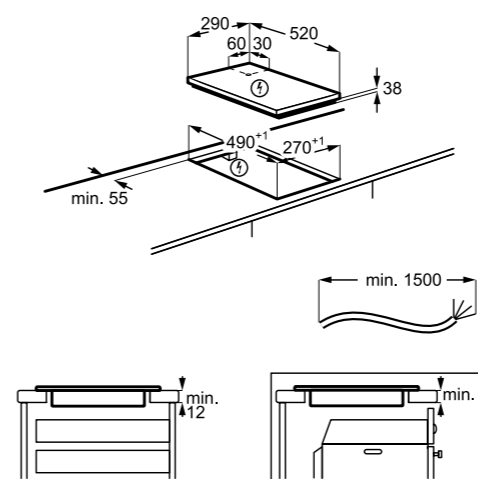

PRIPOROČENA MPC: ~~168,99 €~~
PRIPOROČENA AKCIJSKA MPC: **133,79 €**

PRIPOROČENA MPC: ~~239,00 €~~
PRIPOROČENA AKCIJSKA MPC: **197,44 €**

PRIPOROČENA MPC: ~~189,00 €~~
PRIPOROČENA AKCIJSKA MPC: **147,60 €**

PRIPOROČENA MPC: ~~198,99 €~~
PRIPOROČENA AKCIJSKA MPC: **170,33 €**