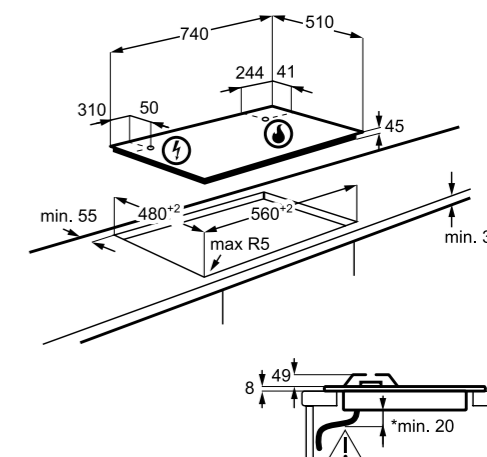

PRIPOROČENA MPC: ~~419,00 €~~
PRIPOROČENA AKCIJSKA MPC: **346,87 €**