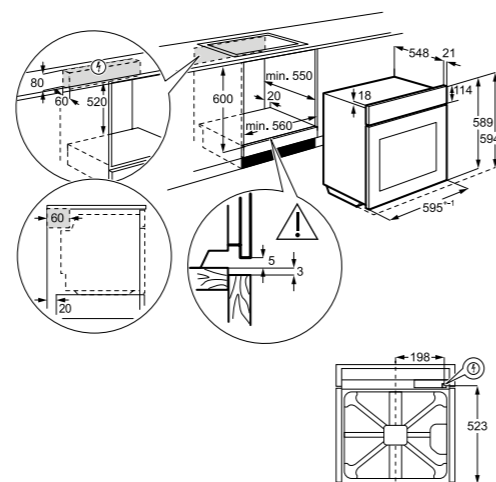

PRIPOROČENA MPC: ~~559,00 €~~
PRIPOROČENA AKCIJSKA MPC: **435,81 €**