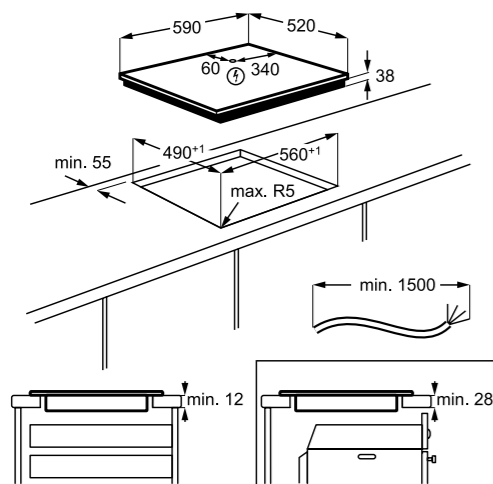

PRIPOROČENA MPC: ~~279,00 €~~
PRIPOROČENA AKCIJSKA MPC: **226,54 €**