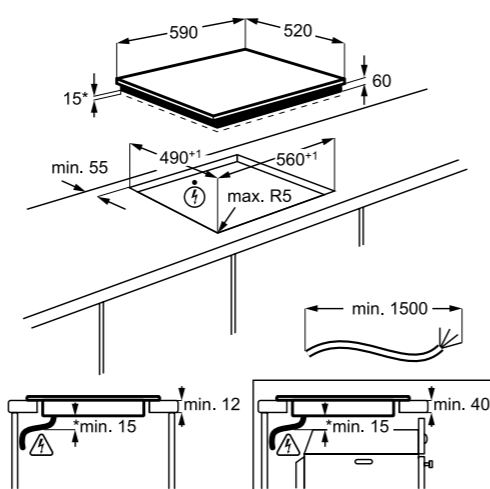

PRIPOROČENA MPC: ~~329,00 €~~
PRIPOROČENA AKCIJSKA MPC: **272,04 €**

**EHH6240ISK**

Samostojna indukcijska plošča 60 cm

- 4 kuhališča
- Funkcija segrevanja Power Boost
- UPRAVLJANJE: Spodaj, v beli barvi; Upravljanje na dotik za natančno nastavitvev
- ELEKTRONIKA: Indikator preostale toplote; Samodejni izklop
- VARNOST: Zaklepanje, varnostno zaklepanje
- Integrirana in zgornja vgradnja
- Barva: črna, standardni rob
- »Snap in« – preprosta vgradnja
- Dimenzije v cm: 6 V x 59 Š x 52 G