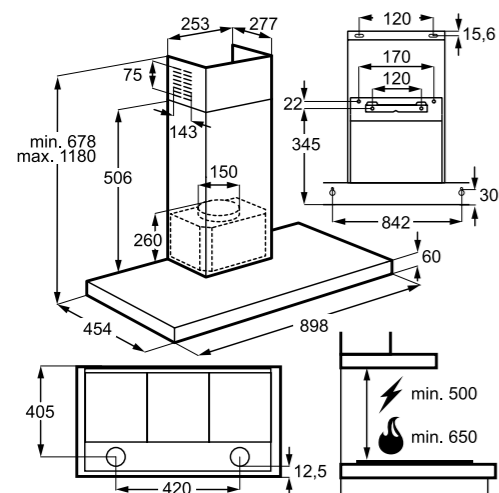

PRIPOROČENA MPC: ~~529,00 €~~
PRIPOROČENA AKCIJSKA MPC: **423,42 €**