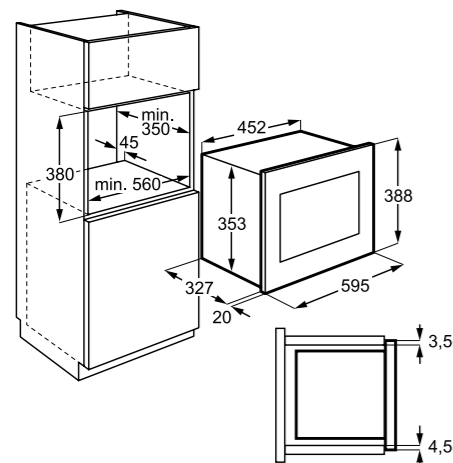

PRIPOROČENA MPC: ~~389,00 €~~
PRIPOROČENA AKCIJSKA MPC: **303,27 €**

PRIPOROČENA MPC: ~~519,00 €~~
PRIPOROČENA AKCIJSKA MPC: **404,63 €**

PRIPOROČENA MPC: ~~589,00 €~~
PRIPOROČENA AKCIJSKA MPC: **471,45 €**

PRIPOROČENA MPC: ~~679,00 €~~
PRIPOROČENA AKCIJSKA MPC: **550,54 €**