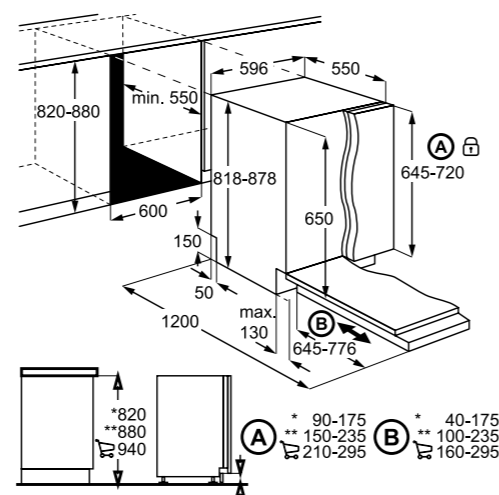

PRIPOROČENA MPC: ~~639,00 €~~
PRIPOROČENA AKCIJSKA MPC: **504,82 €**

PRIPOROČENA MPC: ~~669,00 €~~
PRIPOROČENA AKCIJSKA MPC: **493,75 €**

PRIPOROČENA MPC: ~~699,00 €~~
PRIPOROČENA AKCIJSKA MPC: **501,36 €**

PRIPOROČENA MPC: ~~669,00 €~~
PRIPOROČENA AKCIJSKA MPC: **542,43 €**