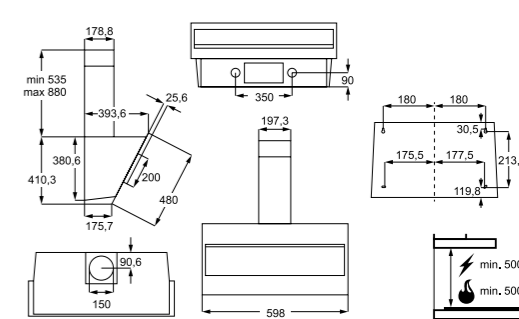

PRIPOROČENA MPC: ~~479,00 €~~
PRIPOROČENA AKCIJSKA MPC: **373,44 €**