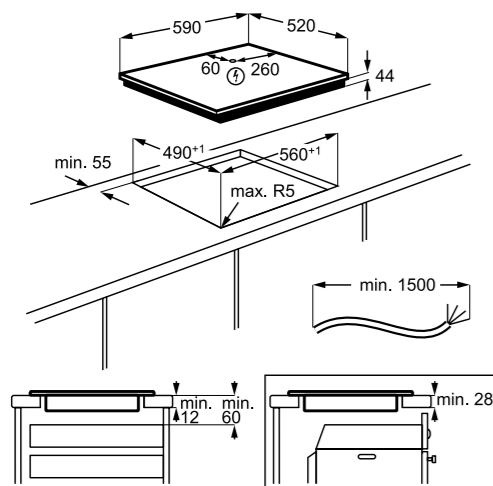

PRIPOROČENA MPC: ~~509,00 €~~
PRIPOROČENA AKCIJSKA MPC: **403,33 €**