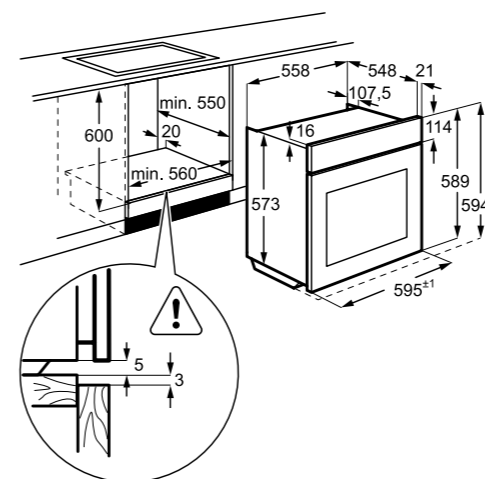

PRIPOROČENA MPC: ~~669,00 €~~
PRIPOROČENA AKCIJSKA MPC: **516,70 €**