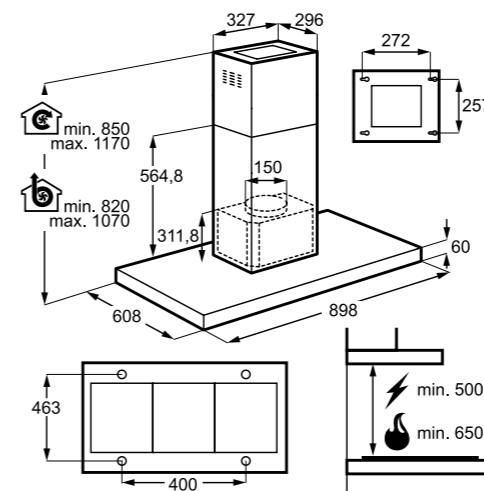

EFI739X
Otočna napa
700 Hob2Hood®

- Širine 90 cm
- Barva: na prstne odtise neobčutiljiva površina iz nerjavečega jekla
- Energijski razred A+
- H2H upravljanje nape preko plošče
- Upravljanje na dotik
- 3 + 1 hitrosti (3x standardne + 1x intenzivno)
- Najv. pretok zraka 700 m³/h
- NAČIN DELOVANJA: obtočna ali odzračevalna - vgrajen ogljeni filter za odstranjevanje vonjav
- VKLJUČENI FILTRI: 3 filtri za maščobo INOX Aluminium Mesh, 2 ogljena filtra za odstranjevanje vonjav - MCFB49
- 4 LED žarnice
- Glasnost 54/44 dB
- Dodatna oprema: trajni ogljeni filter za odstranjevanje vonjav MCFB50
- Dimenzije nape v cm: 90 Š x 60 G