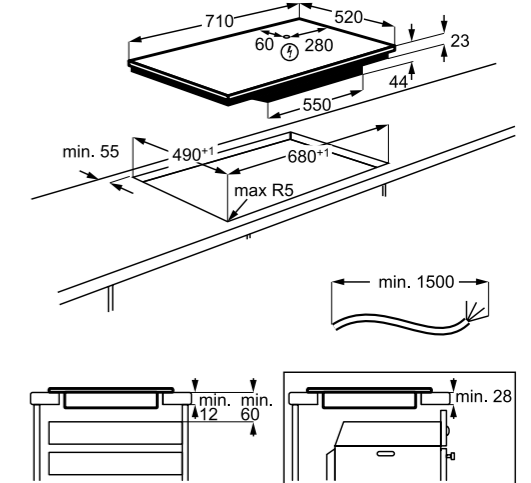

PRIPOROČENA MPC: ~~629,00 €~~
PRIPOROČENA AKCIJSKA MPC: **518,50 €**