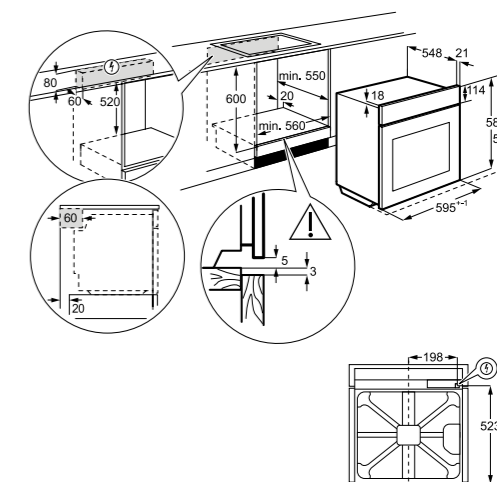

PRIPOROČENA MPC: ~~519,00 €~~
PRIPOROČENA AKCIJSKA MPC: **383,05 €**