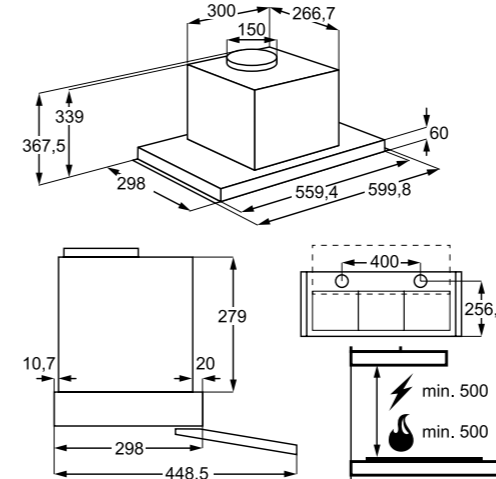

PRIPOROČENA MPC: ~~359,00 €~~
PRIPOROČENA AKCIJSKA MPC: **297,05 €**