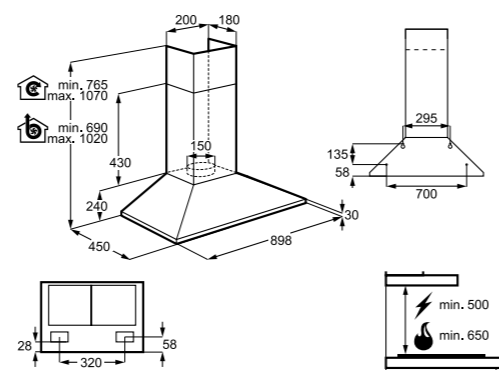

PRIPOROČENA MPC: ~~219,00 €~~
PRIPOROČENA AKCIJSKA MPC: **170,06 €**