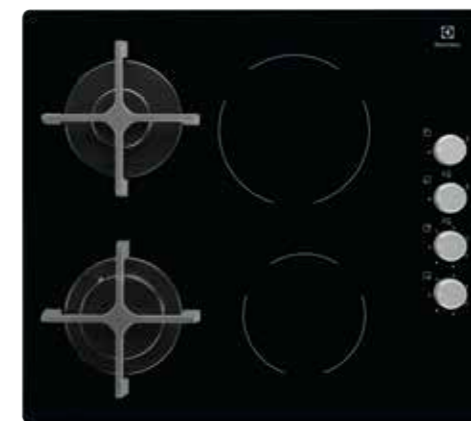

EGE6172NOK

Samostojna kombinirana plošča: plin/steklokeramična plošča 2 + 2, 60 cm

- 4 kuhališča
- Gorilniki: 1 običajni, 1 Rapid
- UPRAVLJANJE: Gumbi za upravljanje na desni strani, vrtljivi gumbi, vrtljivi gumbi; Iskra za vžig v gumbih
- ELEKTRONIKA: Indikator preostale toplote; Nosilci posode iz litega železa – posamezni
- VARNOST: Samodejni izklop
- Barva: črna
- »Snap in« – preprosta vgradnja
- Dimenzije v cm: 4 V x 58 Š x 51 G