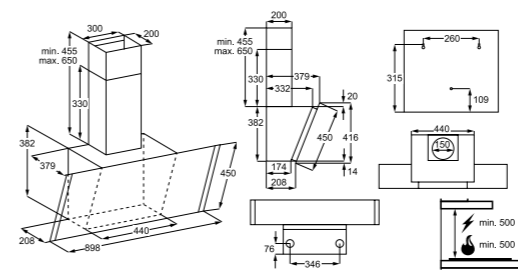

PRIPOROČENA MPC: ~~509,00 €~~
PRIPOROČENA AKCIJSKA MPC: **419,38 €**