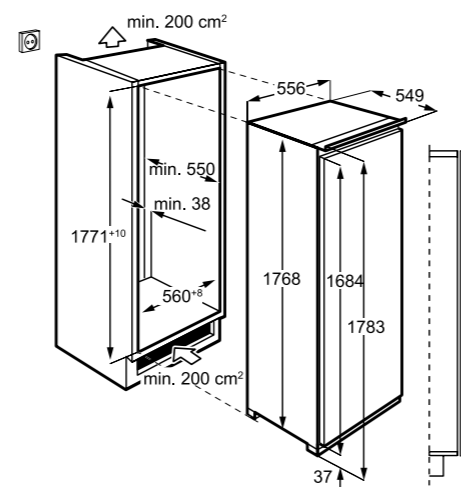

PRIPOROČENA MPC: ~~799,00 €~~
PRIPOROČENA AKCIJSKA MPC: **672,02 €**

PRIPOROČENA MPC: ~~1099,00 €~~
PRIPOROČENA AKCIJSKA MPC: **947,45 €**

PRIPOROČENA MPC: ~~599,00 €~~
PRIPOROČENA AKCIJSKA MPC: **493,54 €**

PRIPOROČENA MPC: ~~639,00 €~~
PRIPOROČENA AKCIJSKA MPC: **519,93 €**