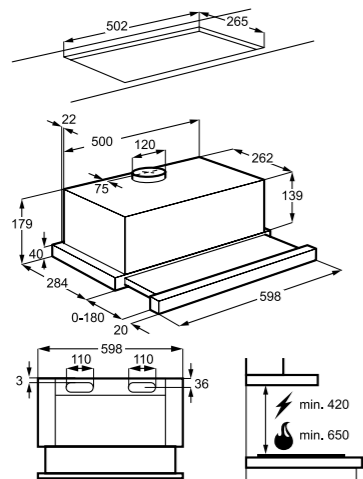

*Osnovni modeli so na voljo le v Seriji 300

LFP316S
Izvalčna napa

- Širine 60 cm
- Barva: na prstne odtise neobčutiljiva površina iz nerjavečega jekla
- Energijski razred C
- Upravljanje z drsnimi tipkami – mehansko
- 3 hitrosti
- Najv. pretok zraka 370 m³/h
- NAČIN DELOVANJA: obtočna ali odzračevalna (za obtok je potrebna vgradnja ogljenega filtra za odstranjevanje vonjav)
- VKLJUČENI FILTRI: 2 filtra za maščobo INOX Aluminium Mesh
- MOŽNOST DOKUPA FILTROV: 2x ogljeni filter za odstranjevanje vonjav – ECFB03
- 2 LED žarnici
- Glasnost 68/48 dB
- Dimenzije nape v cm: 59,8 Š x 28,4 G