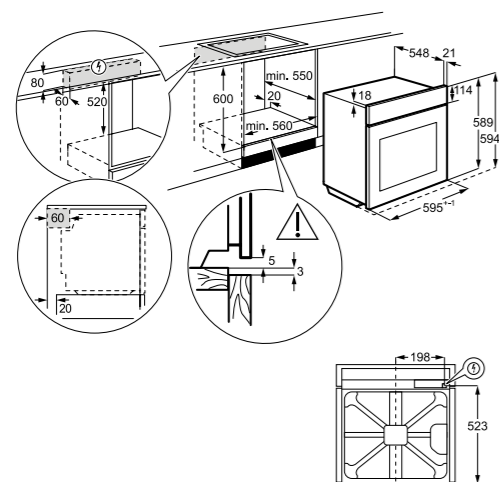

PRIPOROČENA MPC: ~~459,00 €~~
PRIPOROČENA AKCIJSKA MPC: **357,85 €**

EOD3C50TX

Vgradna katalitična pečica
600 SteamBake z ventilatorjem

- 72 l
- Energijski razred A
- Barva: na prstne odtise neobčutiljiva površina iz nerjavečega jekla
- Enakomerno segrevanje pečice z vročim zrakom
- LED prikazovalnik, mehanske tipke in izvlečni gumbi
- 9 funkcij, pizza mod, TIMER s 5 nastavitvami
- Vrata z 2 izolacijskima stekloma
- OPREMA: 1 teleskopsko vodilo, 2 pladnja (plitvi in globok) + 1 rešetka
- Pečenje na 3 nivojih
- Turbo Grill, Fast Grilling
- Nastavljiva programska ura
- Prikaz časa: trenutni, trajanje
- Prikaz temperature: na regulatorju, indikator preostale toplote
- Katalitično čiščenje
- Dimenzije v cm: 59,4 V x 59,6 Š x 56,9 G