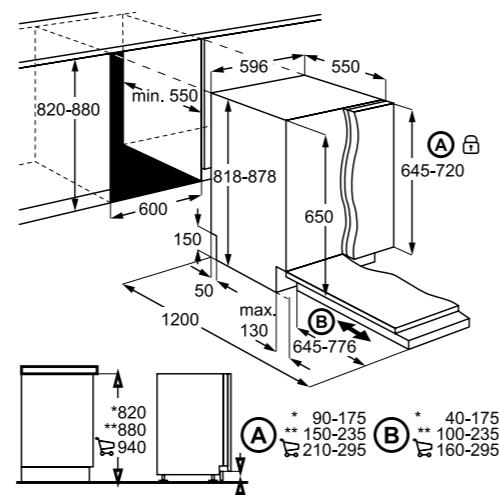

PRIPOROČENA MPC: ~~669,00 €~~
PRIPOROČENA AKCIJSKA MPC: **542,43 €**

PRIPOROČENA MPC: ~~729,00 €~~
PRIPOROČENA AKCIJSKA MPC: **545,61 €**

PRIPOROČENA MPC: ~~838,99 €~~
PRIPOROČENA AKCIJSKA MPC: **665,44 €**

PRIPOROČENA MPC: ~~899,00 €~~
PRIPOROČENA AKCIJSKA MPC: **696,21 €**