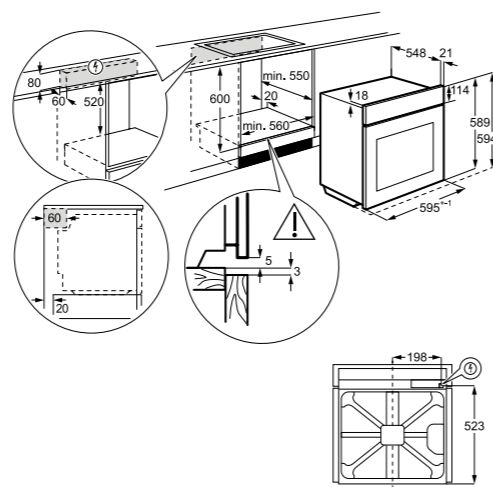

PRIPOROČENA MPC: ~~729,00 €~~
PRIPOROČENA AKCIJSKA MPC: **563,04 €**