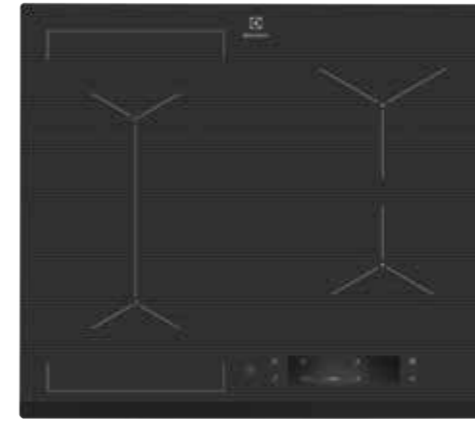

PRIPOROČENA MPC: ~~799,00 €~~
PRIPOROČENA AKCIJSKA MPC: **607,47 €**

EIS6448
Samostojna indukcijska plošča
800 SenseFry 60 cm

- 4 kuhališča
- 1 kuhališče Bridge
- Booster – hitro segrevanje
- CleverHeat™ – nadzor po kuhališčih z možnostjo koriščenja preostale toplote
- UPRAVLJANJE: TFT barvni prikazovalnik na dotik; Prikazovalnik na dotik z upravljanjem
- ELEKTRONIKA: SenseFry – samodejna nastavitvev in ohranjanje temperature glede na vrsto hrane; 3-stopenjski indikator preostale toplote, minutni opomnik; H2H upravljanje nape preko plošče; Premor – kratka prekinitev
- TIMER: nastavljeni timer z izklopom, odštevanjem in Eco Timer; Samodejni izklop z zvočnim alarmom
- VARNOST: Zaklepanje, varnostno zaklepanje
- Barva: temno siva, brušen rob, poševni na eni strani
- »Snap in« – preprosta vgradnja
- Dimenzije v cm: 4,4 vgr. V x 59 Š x 52 G

PRIPOROČENA MPC: ~~929,01 €~~
PRIPOROČENA AKCIJSKA MPC: **743,59 €**

EIS6648
Samostojna indukcijska plošča
900 SensePro z brezžičnim senzorjem 60 cm

- 4 kuhališča
- 1 kuhališče Bridge
- Booster – hitro segrevanje
- CleverHeat™ – nadzor po kuhališčih z možnostjo koriščenja preostale toplote
- UPRAVLJANJE: TFT barvni prikazovalnik na dotik; Prikazovalnik na dotik z upravljanjem
- ELEKTRONIKA: SensePro – brezžični senzor, ki meri temperaturo v notranjosti hrane, SenseFry – samodejna nastavitvev in ohranjanje temperature glede na vrsto hrane; 3-stopenjski indikator preostale toplote, minutni opomnik; H2H upravljanje nape preko plošče; Premor – kratka prekinitev
- TIMER: nastavljeni timer z izklopom, odštevanjem in Eco Timer; Samodejni izklop z zvočnim alarmom
- VARNOST: Zaklepanje, varnostno zaklepanje
- Barva: temno siva, brušen rob, poševni na eni strani
- »Snap in« – preprosta vgradnja
- Dimenzije v cm: 4,4 vgr. V x 59 Š x 52 G