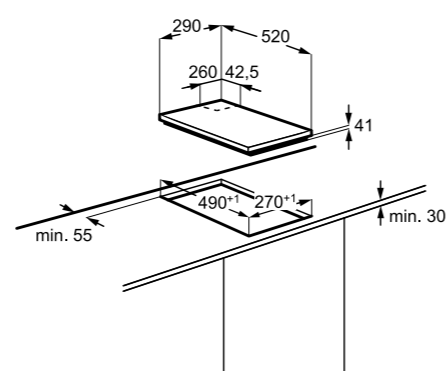

PRIPOROČENA MPC: ~~168,99 €~~
PRIPOROČENA AKCIJSKA MPC: **133,79 €**

PRIPOROČENA MPC: ~~239,00 €~~
PRIPOROČENA AKCIJSKA MPC: **197,44 €**

PRIPOROČENA MPC: ~~189,00 €~~
PRIPOROČENA AKCIJSKA MPC: **147,60 €**

PRIPOROČENA MPC: ~~198,99 €~~
PRIPOROČENA AKCIJSKA MPC: **170,33 €**