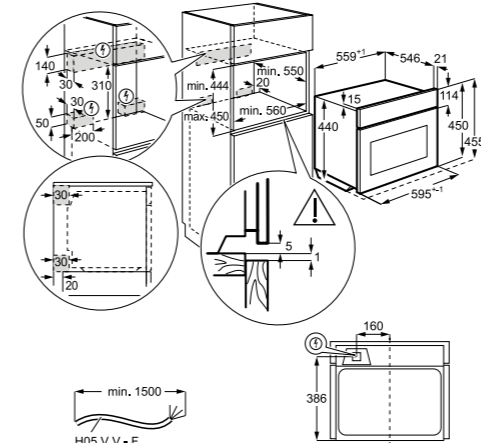

KVMBE08WX

Vgradna kompaktna mikrovalovna pečica 600 s funkcijo žara

- 42 l
- Barva: za prstne odtise neobčutljiva površina iz nerjavnega jekla
- LCD interaktivni prikazovalnik, 6 tipk na dotik
- 2 funkciji, mikrovalovi, žar
- Vrata s 3 izolacijskimi stekli
- OPREMA: 1 stekleni pladenj
- Pečenje na 1 nivoju
- Žar, mikrovalovi
- Nastavljiva programska ura
- Preprosto čiščenje emajla visokega sijaja
- Dimenzije v cm: 45,5 V x 59,5 Š x 56,7 G