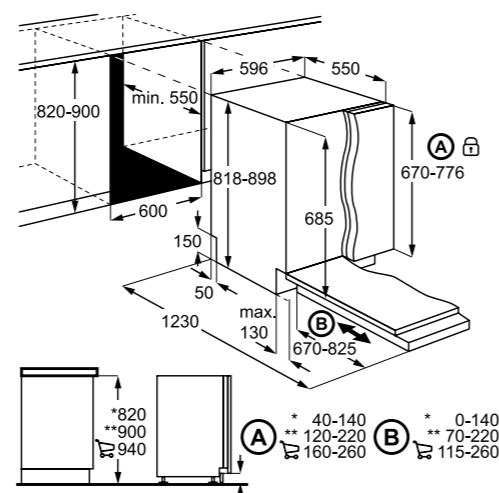

PRIPOROČENA MPC: ~~949,00 €~~
PRIPOROČENA AKCIJSKA MPC: **724,08 €**

PRIPOROČENA MPC: ~~1149,00 €~~
PRIPOROČENA AKCIJSKA MPC: **907,73 €**

PRIPOROČENA MPC: ~~1349,00 €~~
PRIPOROČENA AKCIJSKA MPC: **1.127,44 €**