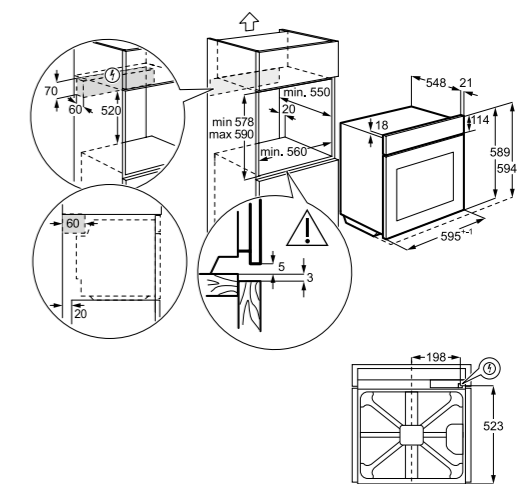

PRIPOROČENA MPC: ~~899,00 €~~
PRIPOROČENA AKCIJSKA MPC: **684,06 €**

PRIPOROČENA MPC: ~~1129,00 €~~
PRIPOROČENA AKCIJSKA MPC: **870,81 €**