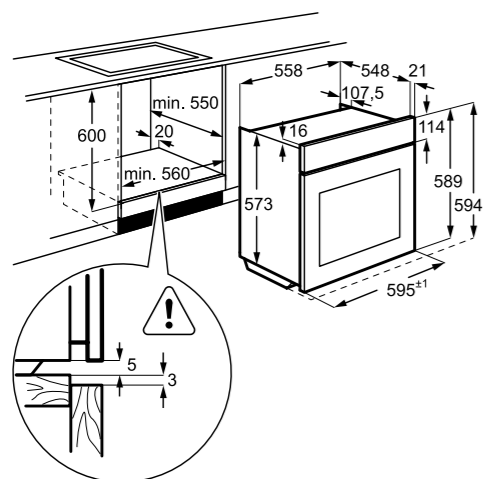

PRIPOROČENA MPC: ~~689,00 €~~
PRIPOROČENA AKCIJSKA MPC: **544,32 €**