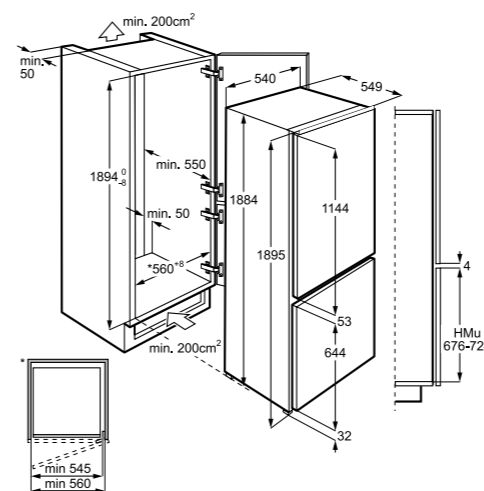

PRIPOROČENA MPC: ~~949,00 €~~
PRIPOROČENA AKCIJSKA MPC: **797,74 €**