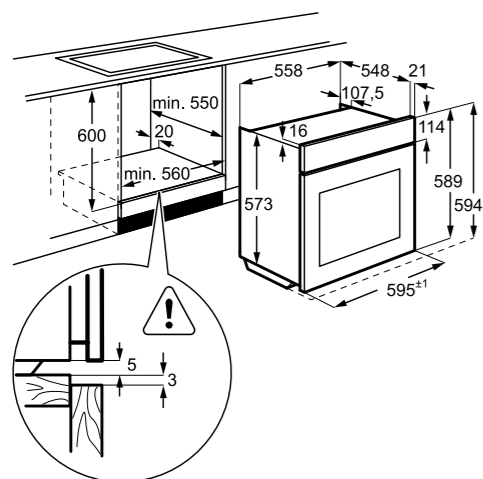

PRIPOROČENA MPC: ~~599,00 €~~
PRIPOROČENA AKCIJSKA MPC: **460,77 €**

EOD6P66WX

Vgradna pirolitična pečica
600 SteamBake z ventilatorjem, Wi-Fi povezava

- 72 l
- Energijski razred A+
- Barva: za prstne odtise neobčutiljiva površina iz nerjavnega jekla
- Enakomerno segrevanje pečice z vročim zrakom
- LCD interaktivni prikazovalnik, izvlečni gumbi in 5 tipk na dotik
- 8 funkcij, pizza mod; elektronski nadzor pečice, na voljo 21 programskih nastavitvev
- Vrata s 3 izolacijskimi stekli in nežno zapiranje s funkcijo VelvetClosing *
- OPREMA: 2 pladnja (plitvi in globok) + 1 rešetka
- Pečenje na 3 nivojih
- Turbo Grilling
- Varnostna ključavnica, elektronsko zaklepanje vrat
- Nastavljiva programska ura
- Prikaz časa: trenutni, trajanje, preostali
- Prikaz temperature: zadana, dejanska, preostala; indikator preostale temperature
- Pirolitično čiščenje
- Uporaba preostale toplote
- Dimenzije v cm: 59,4 V x 59,6 Š x 56,9 G