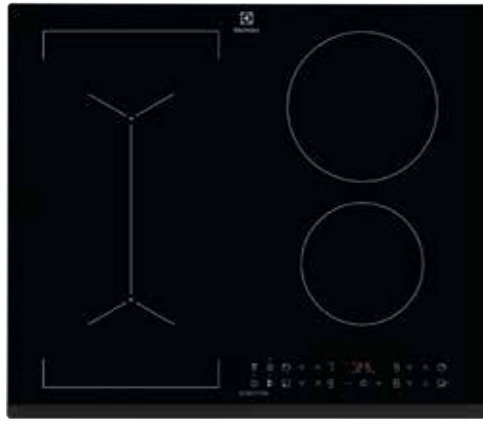

PRIPOROČENA MPC: ~~469,00 €~~
PRIPOROČENA AKCIJSKA MPC: **329,47 €**

**EIT60443X**

Samostojna indukcijska plošča 60 cm

- 4 kuhališča
- Funkcija segrevanja Power Boost
- CleverHeat™ – nadzor po kuhališčih z možnostjo koriščenja preostale toplote
- UPRAVLJANJE: Spodaj, v beli barvi; Drсно upravljanje s funkcijo Direct Touch – takojšnja natančna nastavitvev
- ELEKTRONIKA: 3-stopenjski indikator preostale toplote po kuhališčih, minutni opomnik; H2H upravljanje nape preko plošče
- TIMER: nastavljeni timer z izklopom, odštevanjem in Eco Timer; Samodejni izklop z zvočnim alarmom
- VARNOST: Zaklepanje, varnostno zaklepanje
- Windmill, barva: črna, Promise XL – nerjavno jeklo, poševni
- »Snap in« – preprosta vgradnja
- Dimenzije v cm: 4,6 vgr. V x 57,6 Š x 51,6 G

PRIPOROČENA MPC: ~~509,00 €~~
PRIPOROČENA AKCIJSKA MPC: **421,86 €**

**LIV63431BK**

Samostojna indukcijska plošča 60 cm

- 4 kuhališča
- 1 kuhališče Bridge
- Funkcija segrevanja Power Boost
- CleverHeat™ – nadzor po kuhališčih z možnostjo koriščenja preostale toplote
- UPRAVLJANJE: Spodaj, v beli barvi; Upravljanje na dotik za natančno nastavitev
- ELEKTRONIKA: 3-stopenjski indikator preostale toplote, minutni opomnik; H2H upravljanje nape preko plošče
- TIMER: minutni opomnik; Samodejni izklop z zvočnim alarmom
- VARNOST: Zaklepanje, varnostno zaklepanje po kuhališčih z možnostjo koriščenja preostale toplote
- Barva: črna, brušen rob, poševni na eni strani
- »Snap in« – preprosta vgradnja
- Dimenzije v cm: 4,4 vgr.V x 59 Š x 52 G