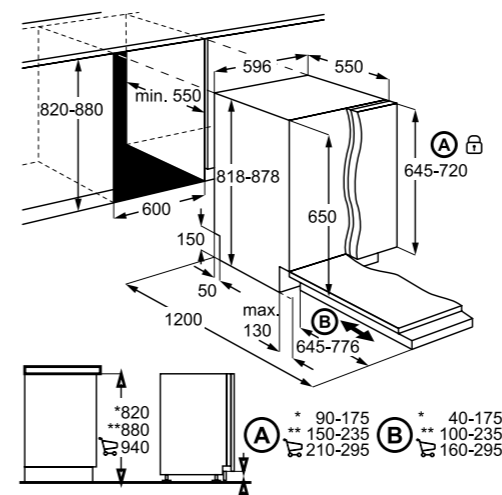

PRIPOROČENA MPC: ~~579,00 €~~
PRIPOROČENA AKCIJSKA MPC: **451,40 €**