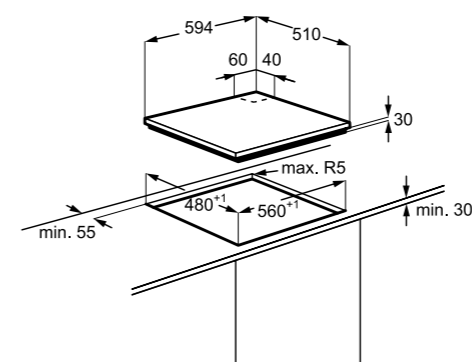

- 3 gorilniki + 1 električna plošča
- Hitro kahalno polje
- UPRAVLJANJE: Vrtljivi gumbi za upravljanje, spodaj; Iskra za vžig v gumbih
- VARNOST: Samodejni izklop
- Barva: nerjavno jeklo z robom proti razlitju
- Pritrditev z objemkami
- Dimenzije v cm: 5,1 V x 59,4 Š x 51 G