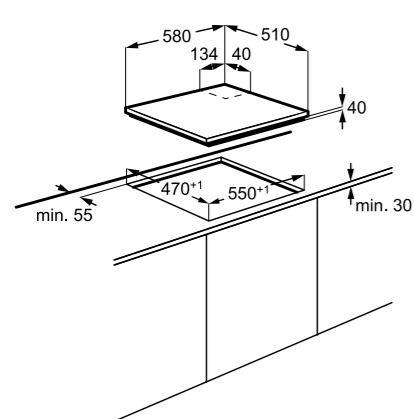

PRIPOROČENA MPC: ~~399,00 €~~
PRIPOROČENA AKCIJSKA MPC: **319,65 €**

PRIPOROČENA MPC: ~~539,00 €~~
PRIPOROČENA AKCIJSKA MPC: **411,81 €**

PRIPOROČENA MPC: ~~269,00 €~~
PRIPOROČENA AKCIJSKA MPC: **210,65 €**

PRIPOROČENA MPC: ~~339,00 €~~
PRIPOROČENA AKCIJSKA MPC: **286,32 €**