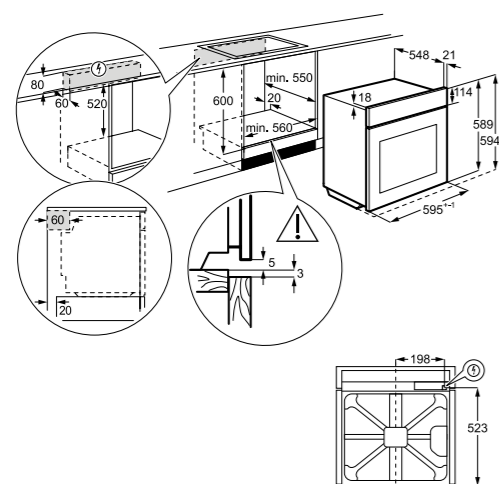

PRIPOROČENA MPC: ~~769,00 €~~
PRIPOROČENA AKCIJSKA MPC: **615,52 €**