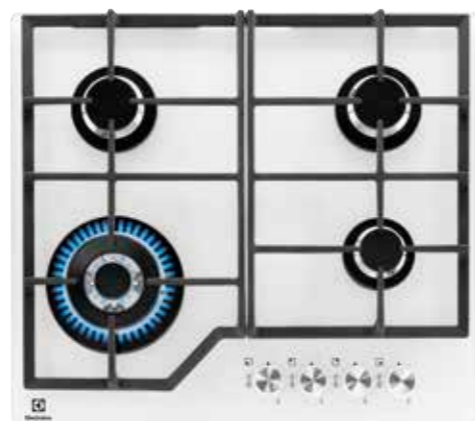

KGG6436W
Samostojna steklena plinska plošča 60 cm

- 4 gorilniki: 1x Rapid, 2x običajna, 1x mali
- WOK gorilnik s 3 kronami - 3,9 kW
- UPRAVLJANJE: Vrtljivi gumbi za upravljanje, spodaj; Iskra za vžig v gumbih
- VARNOST: Samodejni izklop Thermocouple
- Barva: bela
- »Objemke za pričvrstitev« - preprosta vgradnja
- Dimenzije v cm: 4,6 V x 59 Š x 52 G