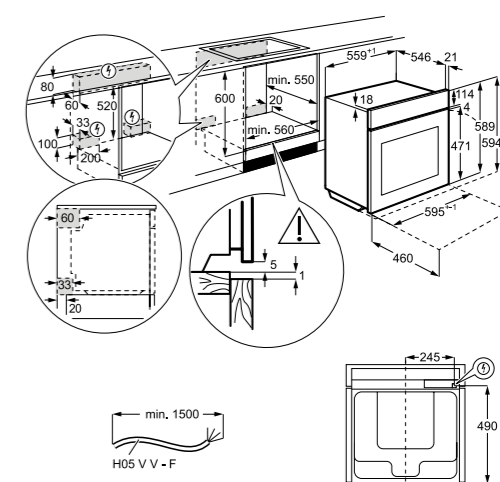

PRIPOROČENA MPC: ~~1699,00 €~~
PRIPOROČENA AKCIJSKA MPC: **1.377,56 €**