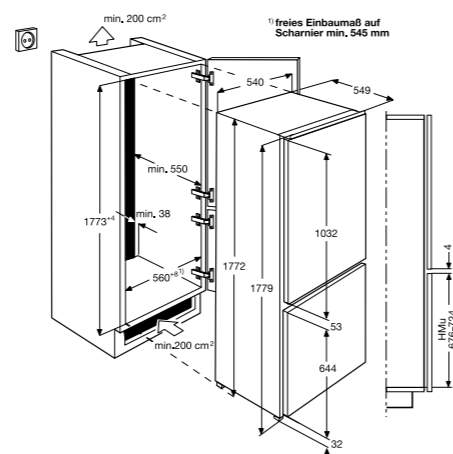

PRIPOROČENA MPC: ~~1199,00 €~~
PRIPOROČENA AKCIJSKA MPC: **985,22 €**