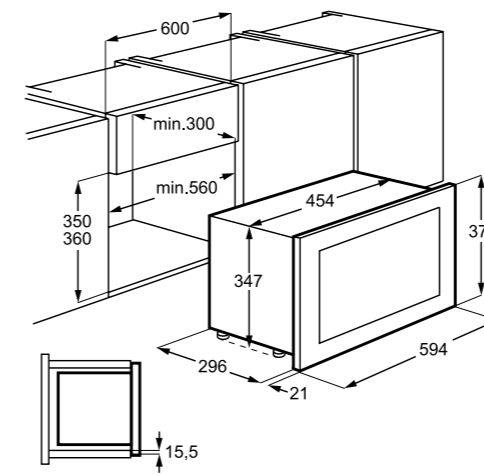

PRIPOROČENA MPC: ~~389,00 €~~
PRIPOROČENA AKCIJSKA MPC: **303,27 €**

PRIPOROČENA MPC: ~~519,00 €~~
PRIPOROČENA AKCIJSKA MPC: **404,63 €**

PRIPOROČENA MPC: ~~589,00 €~~
PRIPOROČENA AKCIJSKA MPC: **471,45 €**

PRIPOROČENA MPC: ~~679,00 €~~
PRIPOROČENA AKCIJSKA MPC: **550,54 €**