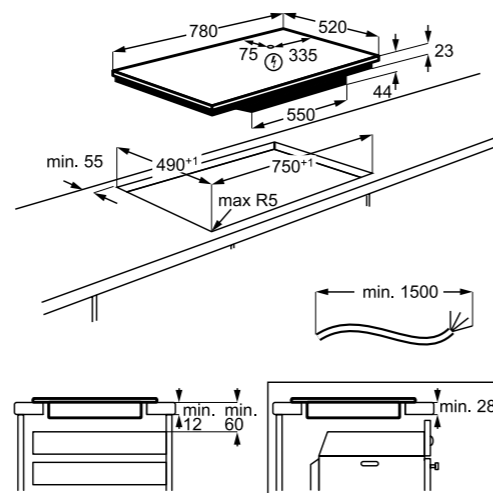

PRIPOROČENA MPC: ~~699,00 €~~
PRIPOROČENA AKCIJSKA MPC: **587,13 €**