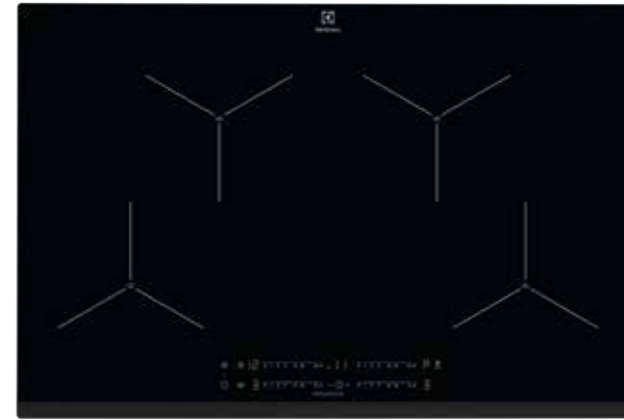

EIS824

Samostojna indukcijska plošča 80 cm

- 4 kuhališča
- Funkcija segrevanja Power Boost
- CleverHeat™ – nadzor po kuhališčih z možnostjo koriščenja preostale toplote
- UPRAVLJANJE: Spodaj, v belo rdeči barvi; Drsno upravljanje s funkcijo Direct Touch – takojšnja natančna nastavitvev
- ELEKTRONIKA: SenseCook Boil – samodejno prepoznavanje vrenja vode; 3-stopenjski indikator preostale toplote, minutni opomnik; H2H upravljanje nape preko plošče; Funkcija Stop & Go – kratka prekinitev
- TIMER: nastavljivi timer z izklopom, odštevanjem in Eco Timer; Samodejni izklop z zvočnim alarmom
- VARNOST: Zaklepanje, varnostno zaklepanje
- Barva: ultra črna, brušen rob, poševni
- »Snap in« – preprosta vgradnja
- Dimenzije v cm: 4,4 vgr. V x 78 Š x 52 G