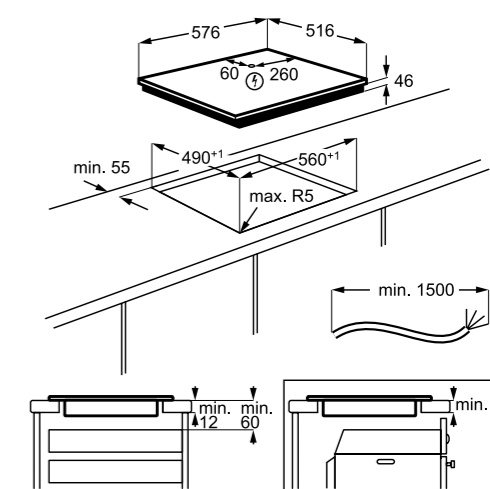

PRIPOROČENA MPC: ~~509,00 €~~
PRIPOROČENA AKCIJSKA MPC: **421,86 €**