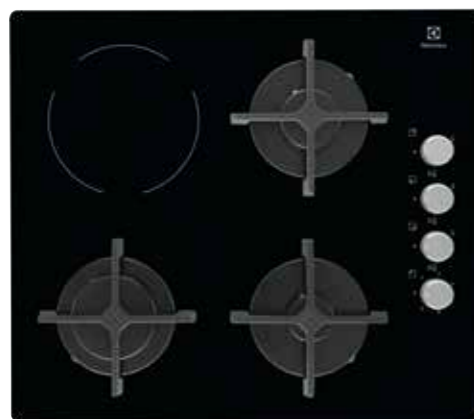

- 3 gorilniki + 1 električna plošča
- Hitro kahalno polje
- UPRAVLJANJE: Vrtljivi gumbi za upravljanje, spodaj; Iskra za vžig v gumbih
- VARNOST: Samodejni izklop
- Barva: nerjavno jeklo z robom proti razlitju
- Pritrditev z objemkami
- Dimenzije v cm: 5,1 V x 59,4 Š x 51 G

PRIPOROČENA MPC: ~~259,01 €~~
PRIPOROČENA AKCIJSKA MPC: **205,88 €**

EGE6172NOK

Samostojna kombinirana plošča: plin/steklokeramična plošča 2 + 2, 60 cm

- 4 kuhališča
- Gorilniki: 1 običajni, 1 Rapid
- UPRAVLJANJE: Gumbi za upravljanje na desni strani, vrtljivi gumbi, vrtljivi gumbi; Iskra za vžig v gumbih
- ELEKTRONIKA: Indikator preostale toplote; Nosilci posode iz litega železa – posamezni
- VARNOST: Samodejni izklop
- Barva: črna
- »Snap in« – preprosta vgradnja
- Dimenzije v cm: 4 V x 58 Š x 51 G

PRIPOROČENA MPC: ~~399,00 €~~
PRIPOROČENA AKCIJSKA MPC: **319,66 €**

EGE6182NOK

Samostojna kombinirana plošča:
plin/steklokeramična plošča 1 + 3 60 cm

- 4 kuhališča
- Gorilniki: 1 mali, 1 običajni, 1 Rapid
- Hitro segrevanje 1 kuhališče
- UPRAVLJANJE: Gumbi za upravljanje na desni strani, vrtljivi gumbi, vrtljivi gumbi; Iskra za vžig v gumbih
- ELEKTRONIKA: Indikator preostale toplote; Nosilci posode iz litega železa - posamezni
- VARNOST: Samodejni izklop
- Barva: črna
- »Snap in« - preprosta vgradnja
- Dimenzije v cm: 4 V x 58 Š x 51 G