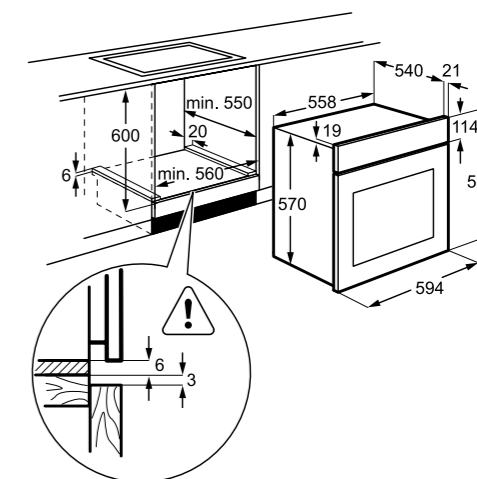

PRIPOROČENA MPC: ~~299,00 €~~
PRIPOROČENA AKCIJSKA MPC: **239,00 €**

PRIPOROČENA MPC: ~~319,01 €~~
PRIPOROČENA AKCIJSKA MPC: **252,00 €**

PRIPOROČENA MPC: ~~379,01 €~~
PRIPOROČENA AKCIJSKA MPC: **303,36 €**

PRIPOROČENA MPC: ~~409,01 €~~
PRIPOROČENA AKCIJSKA MPC: **301,37 €**