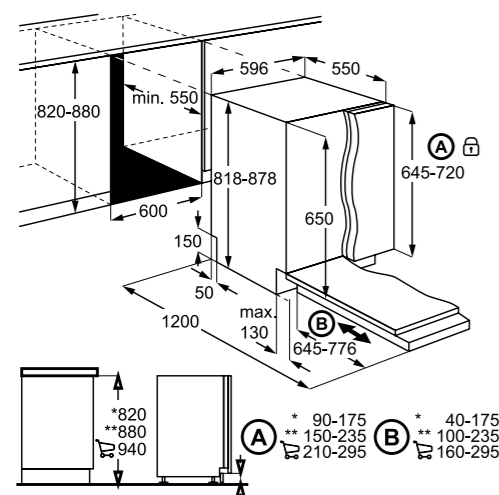

PRIPOROČENA MPC: ~~639,00 €~~
PRIPOROČENA AKCIJSKA MPC: **504,82 €**

PRIPOROČENA MPC: ~~669,00 €~~
PRIPOROČENA AKCIJSKA MPC: **493,75 €**

PRIPOROČENA MPC: ~~699,00 €~~
PRIPOROČENA AKCIJSKA MPC: **501,36 €**

PRIPOROČENA MPC: ~~669,00 €~~
PRIPOROČENA AKCIJSKA MPC: **542,43 €**