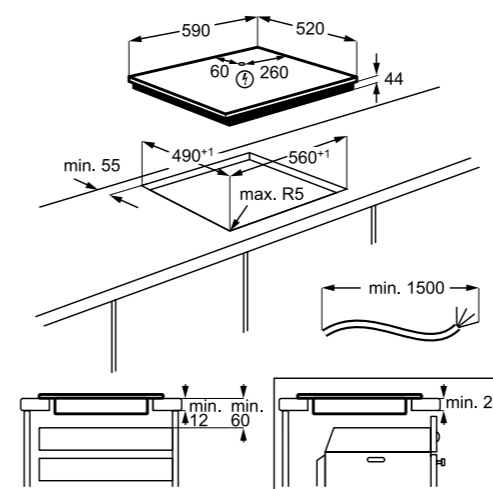

PRIPOROČENA MPC: ~~549,00 €~~
PRIPOROČENA AKCIJSKA MPC: **432,06 €**

PRIPOROČENA MPC: ~~549,00 €~~
PRIPOROČENA AKCIJSKA MPC: **428,13 €**

PRIPOROČENA MPC: ~~629,00 €~~
PRIPOROČENA AKCIJSKA MPC: **517,51 €**

PRIPOROČENA MPC: ~~679,00 €~~
PRIPOROČENA AKCIJSKA MPC: **534,25 €**