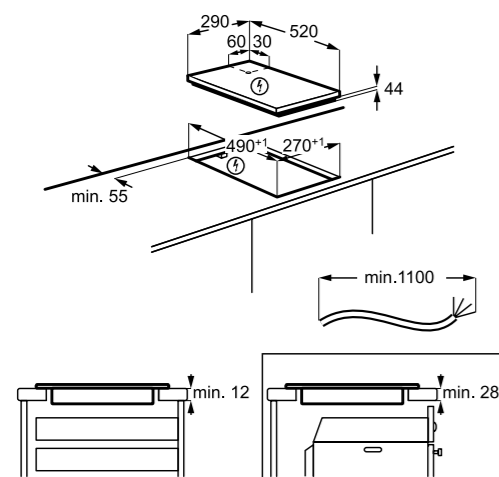

PRIPOROČENA MPC: ~~279,00 €~~
PRIPOROČENA AKCIJSKA MPC: **228,22 €**

PRIPOROČENA MPC: ~~279,00 €~~
PRIPOROČENA AKCIJSKA MPC: **224,77 €**