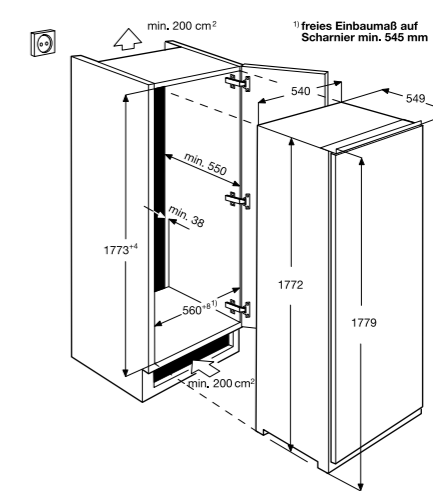

PRIPOROČENA MPC: ~~399,00 €~~
PRIPOROČENA AKCIJSKA MPC: **351,50 €**

PRIPOROČENA MPC: ~~499,00 €~~
PRIPOROČENA AKCIJSKA MPC: **377,73 €**

PRIPOROČENA MPC: ~~539,00 €~~
PRIPOROČENA AKCIJSKA MPC: **455,60 €**

PRIPOROČENA MPC: ~~739,00 €~~
PRIPOROČENA AKCIJSKA MPC: **621,55 €**