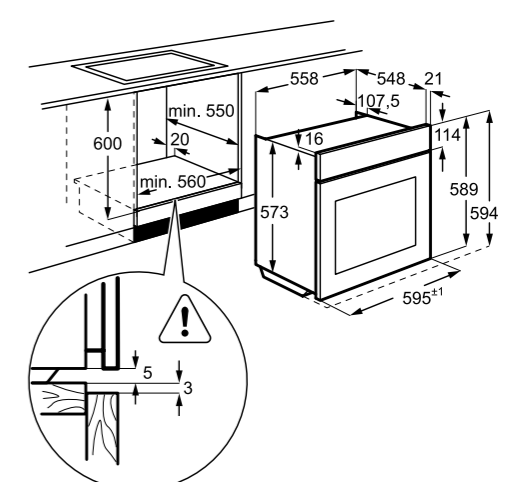

PRIPOROČENA MPC: ~~659,00 €~~
PRIPOROČENA AKCIJSKA MPC: **506,92 €**