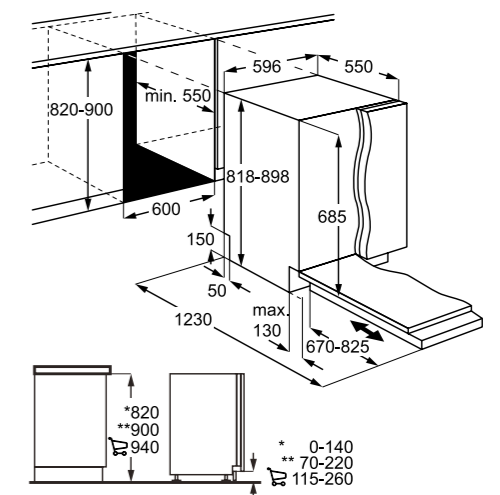

PRIPOROČENA MPC: ~~669,00 €~~
PRIPOROČENA AKCIJSKA MPC: **542,43 €**

PRIPOROČENA MPC: ~~729,00 €~~
PRIPOROČENA AKCIJSKA MPC: **545,61 €**

PRIPOROČENA MPC: ~~838,99 €~~
PRIPOROČENA AKCIJSKA MPC: **665,44 €**

PRIPOROČENA MPC: ~~899,00 €~~
PRIPOROČENA AKCIJSKA MPC: **696,21 €**