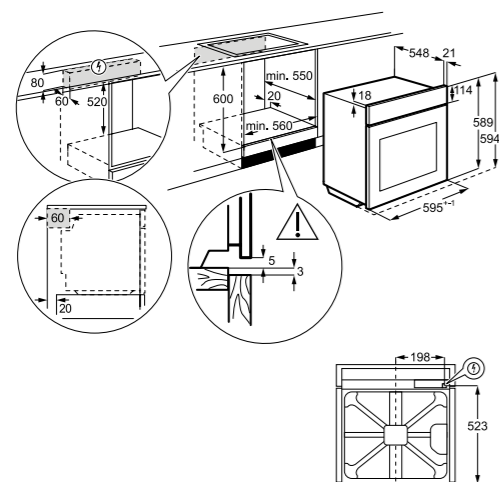

PRIPOROČENA MPC: ~~1129,00 €~~
PRIPOROČENA AKCIJSKA MPC: **870,81 €**