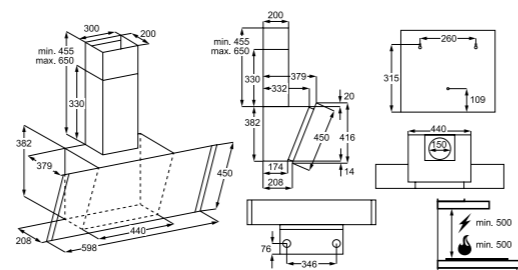

PRIPOROČENA MPC: ~~479,00 €~~
PRIPOROČENA AKCIJSKA MPC: **396,50 €**