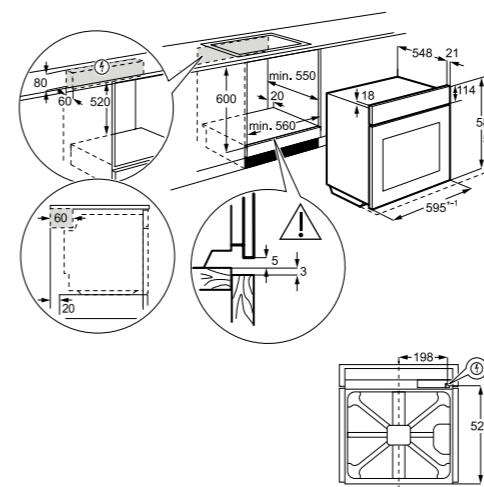

PRIPOROČENA MPC: ~~569,00 €~~
PRIPOROČENA AKCIJSKA MPC: **443,54 €**