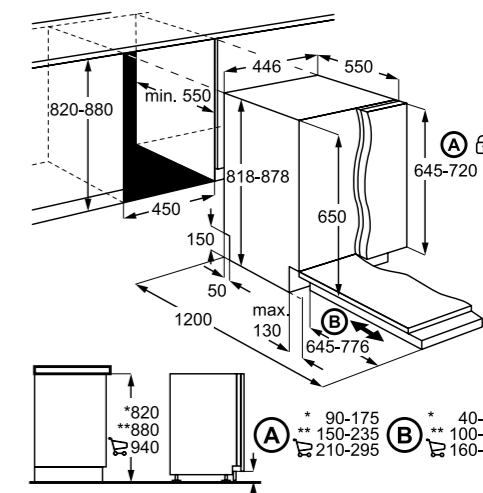

PRIPOROČENA MPC: ~~629,00 €~~
PRIPOROČENA AKCIJSKA MPC: **516,53 €**