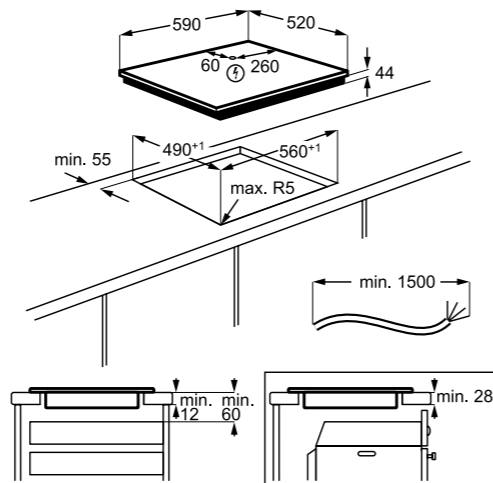

PRIPOROČENA MPC: ~~929,01 €~~
PRIPOROČENA AKCIJSKA MPC: **743,59 €**