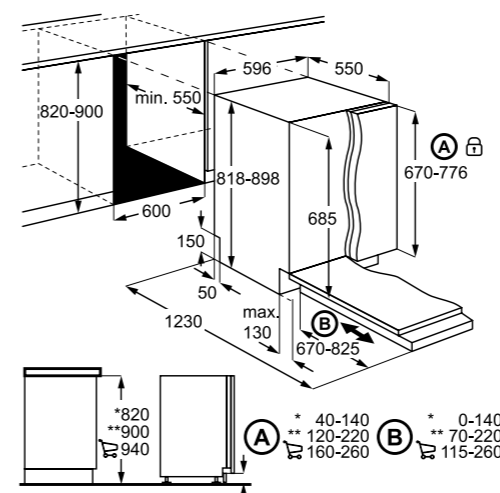

PRIPOROČENA MPC: ~~949,00 €~~
PRIPOROČENA AKCIJSKA MPC: **724,08 €**

PRIPOROČENA MPC: ~~1149,00 €~~
PRIPOROČENA AKCIJSKA MPC: **907,73 €**

PRIPOROČENA MPC: ~~1349,00 €~~
PRIPOROČENA AKCIJSKA MPC: **1.127,44 €**