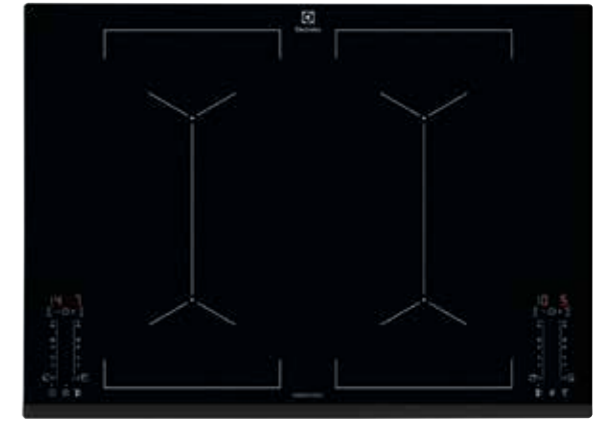

EIV744
Samostojna indukcijska plošča 68 cm

- 4 kuhališča
- 2 kuhališči MultiBridge
- Funkcija segrevanja Power Boost
- CleverHeat™ – nadzor po kuhališčih z možnostjo koriščenja preostale toplote
- UPRAVLJANJE: LED prikazovalnik, spodaj, bele barve; Drsno upravljanje s funkcijo Direct Touch – takojšnja natančna nastavitvev
- ELEKTRONIKA: Indikator preostale toplote, minutni opomnik; H2H upravljanje nape preko plošče; Funkcija Stop & Go – kratka prekinitev
- TIMER: nastavljeni timer z izklopom, odštevanjem in Eco Timer; Samodejni izklop z zvočnim alarmom
- VARNOST: Zaklepanje, varnostno zaklepanje
- Barva: črna, brušen rob, poševni na eni strani
- »Snap in« – preprosta vgradnja
- Dimenzije v cm: 4,4 vgr. V x 71 Š x 52 G