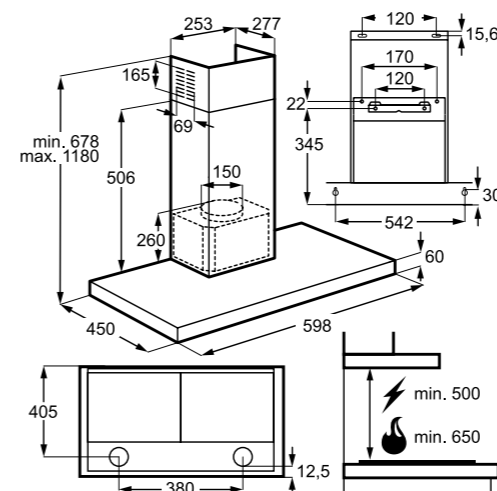

PRIPOROČENA MPC: ~~349,01 €~~
PRIPOROČENA AKCIJSKA MPC: **276,01 €**