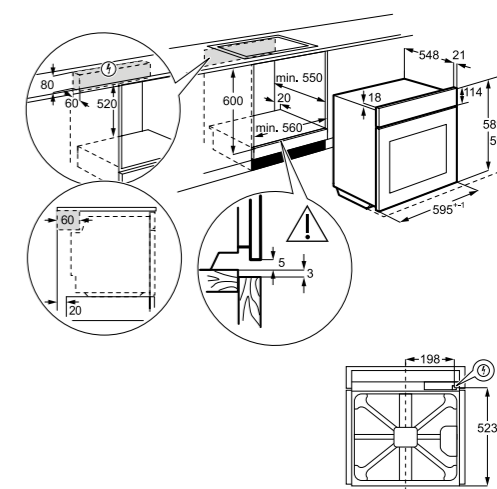

PRIPOROČENA MPC: ~~459,00 €~~
PRIPOROČENA AKCIJSKA MPC: **357,85 €**