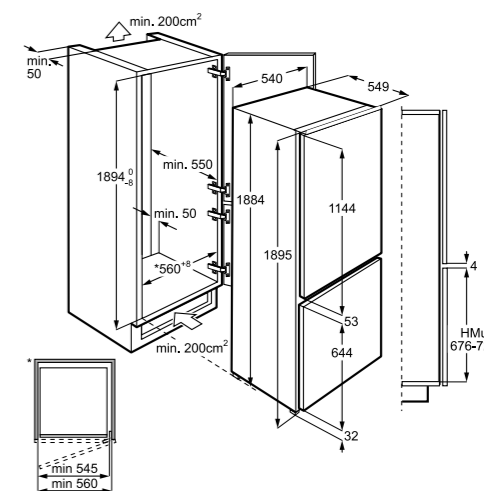

PRIPOROČENA MPC: ~~1299,00 €~~
PRIPOROČENA AKCIJSKA MPC: **1.026,23 €**

LXB1AF13W0
Hladilnik brez zamrzovalnega dela

- Hladilnik = 132 l
- Energijski razred F
- 38 dB
- Bela vrata – desna ali leva
- Mehansko upravljanje temperature
- 2 stekleni polici
- 1 velik predal za sadje in zelenjavo
- Dimenzije v cm: 84,5 V x 56 Š x 57,5 G, odstranljiva zgornja plošča V 82 cm