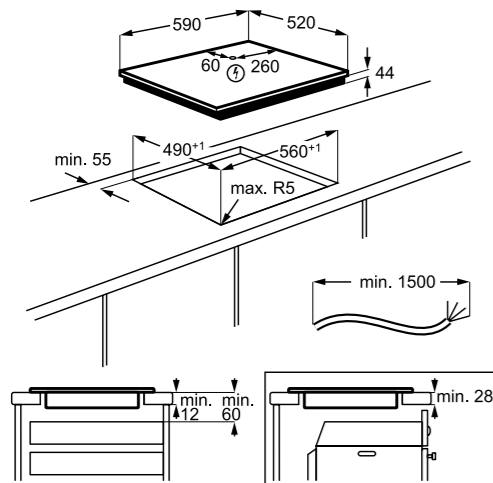

PRIPOROČENA MPC: ~~799,00 €~~
PRIPOROČENA AKCIJSKA MPC: **607,47 €**