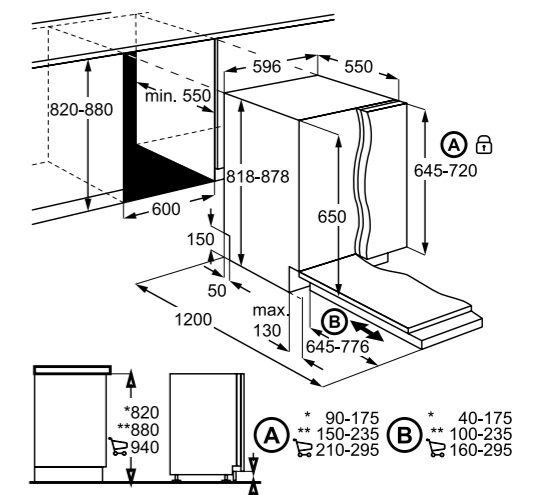

PRIPOROČENA MPC: ~~599,00 €~~
PRIPOROČENA AKCIJSKA MPC: **490,23 €**