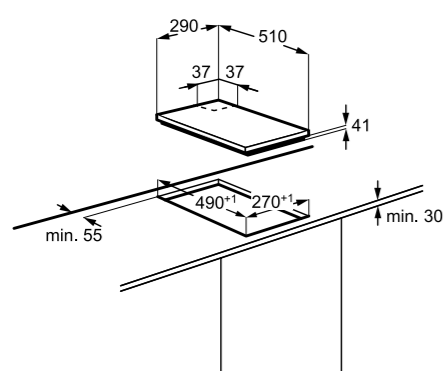

PRIPOROČENA MPC: ~~168,99 €~~
PRIPOROČENA AKCIJSKA MPC: **133,79 €**

PRIPOROČENA MPC: ~~239,00 €~~
PRIPOROČENA AKCIJSKA MPC: **197,44 €**

PRIPOROČENA MPC: ~~189,00 €~~
PRIPOROČENA AKCIJSKA MPC: **147,60 €**

PRIPOROČENA MPC: ~~198,99 €~~
PRIPOROČENA AKCIJSKA MPC: **170,33 €**