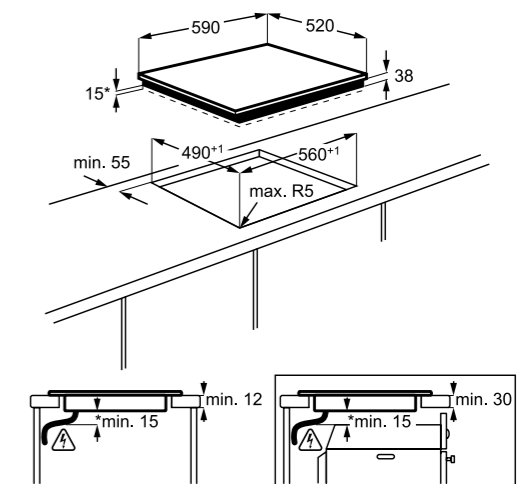

PRIPOROČENA MPC: ~~319,01 €~~
PRIPOROČENA AKCIJSKA MPC: **263,45 €**