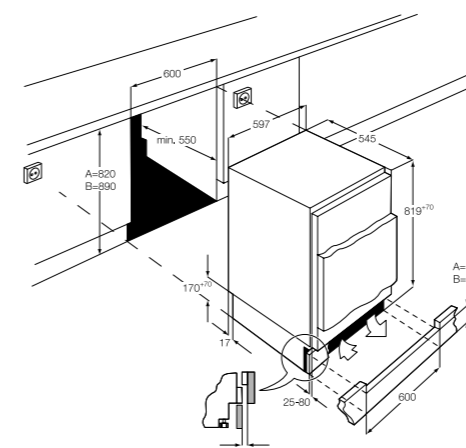

PRIPOROČENA MPC: ~~529,00 €~~

PRIPOROČENA AKCIJSKA MPC: **430,02 €**

PRIPOROČENA MPC: ~~479,00 €~~

PRIPOROČENA AKCIJSKA MPC: **423,80 €**

PRIPOROČENA MPC: ~~499,99 €~~

PRIPOROČENA AKCIJSKA MPC: **454,09 €**

PRIPOROČENA MPC: ~~399,00 €~~

PRIPOROČENA AKCIJSKA MPC: **305,58 €**