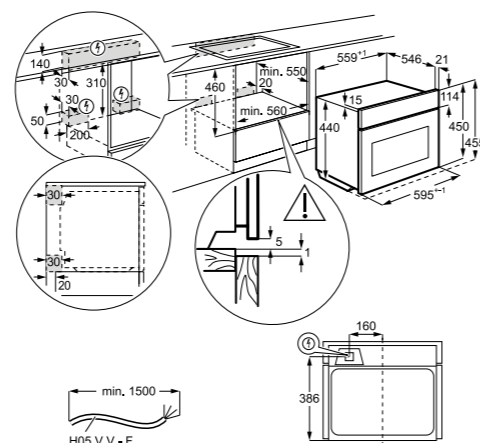

PRIPOROČENA MPC: ~~838,99 €~~
PRIPOROČENA AKCIJSKA MPC: **665,44 €**

PRIPOROČENA MPC: ~~1199,00 €~~
PRIPOROČENA AKCIJSKA MPC: **939,37 €**

PRIPOROČENA MPC: ~~838,99 €~~
PRIPOROČENA AKCIJSKA MPC: **671,54 €**