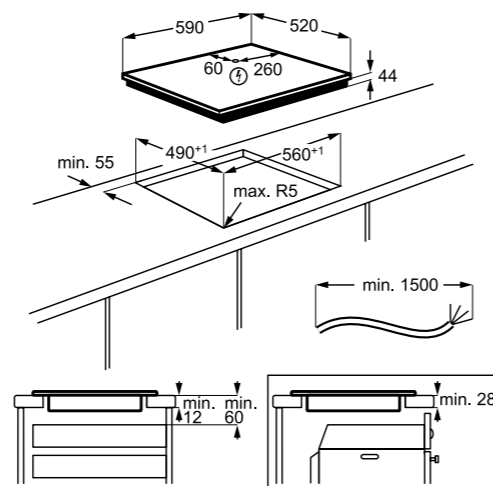

PRIPOROČENA MPC: ~~729,00 €~~
PRIPOROČENA AKCIJSKA MPC: **428,29 €**