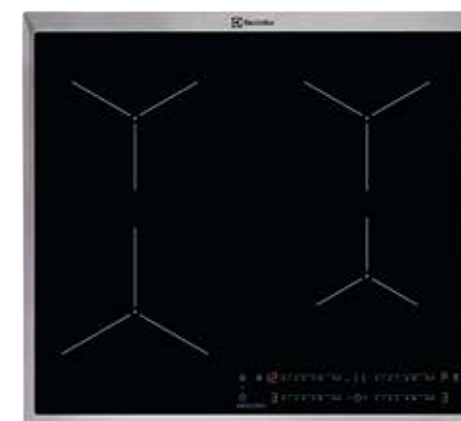

PRIPOROČENA MPC: ~~419,00 €~~
PRIPOROČENA AKCIJSKA MPC: **293,53 €**

**LIR60430**

Samostojna indukcijska plošča 60 cm

- 4 kuhališča
- Funkcija segrevanja Power Boost
- CleverHeat™ – nadzor po kuhališčih z možnostjo koriščenja preostale toplote
- UPRAVLJANJE: Spodaj, v beli barvi; Upravljanje na dotik za natančno nastavitvev
- ELEKTRONIKA: 3-stopenjski indikator preostale toplote, minutni opomnik; H2H upravljanje nape preko plošče; Funkcija Stop & Go – kratka prekinitev
- TIMER: minutni opomnik; Samodejni izklop z zvočnim alarmom
- VARNOST: Zaklepanje, varnostno zaklepanje
- Barva: črna, brušen rob, poševni na eni strani
- »Snap in« – preprosta vgradnja
- Dimenzije v cm: 4,4 vgr.V x 59 Š x 52 G

PRIPOROČENA MPC: ~~469,00 €~~
PRIPOROČENA AKCIJSKA MPC: **329,47 €**

**EIT60443X**

Samostojna indukcijska plošča 60 cm

- 4 kuhališča
- Funkcija segrevanja Power Boost
- CleverHeat™ – nadzor po kuhališčih z možnostjo koriščenja preostale toplote
- UPRAVLJANJE: Spodaj, v beli barvi; Drсно upravljanje s funkcijo Direct Touch – takojšnja natančna nastavitvev
- ELEKTRONIKA: 3-stopenjski indikator preostale toplote po kuhališčih, minutni opomnik; H2H upravljanje nape preko plošče
- TIMER: nastavljeni timer z izklopom, odštevanjem in Eco Timer; Samodejni izklop z zvočnim alarmom
- VARNOST: Zaklepanje, varnostno zaklepanje
- Windmill, barva: črna, Promise XL – nerjavno jeklo, poševni
- »Snap in« – preprosta vgradnja
- Dimenzije v cm: 4,6 vgr. V x 57,6 Š x 51,6 G