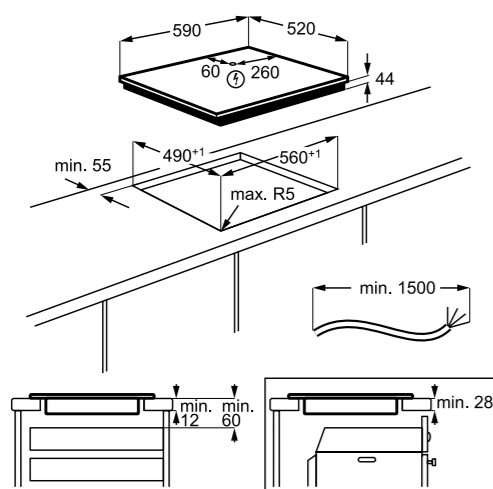

PRIPOROČENA MPC: ~~549,00 €~~
PRIPOROČENA AKCIJSKA MPC: **432,06 €**

PRIPOROČENA MPC: ~~549,00 €~~
PRIPOROČENA AKCIJSKA MPC: **428,13 €**

PRIPOROČENA MPC: ~~629,00 €~~
PRIPOROČENA AKCIJSKA MPC: **517,51 €**

PRIPOROČENA MPC: ~~679,00 €~~
PRIPOROČENA AKCIJSKA MPC: **534,25 €**