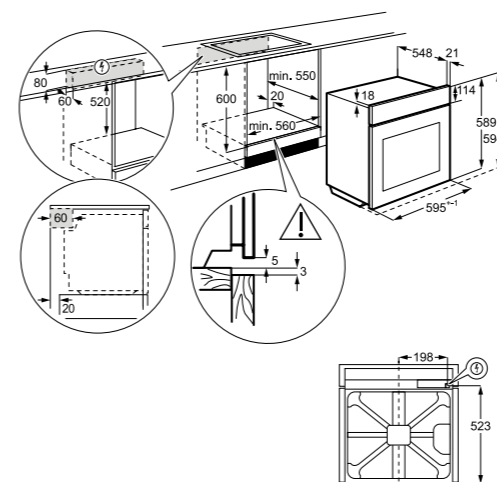

PRIPOROČENA MPC: ~~499,00 €~~
PRIPOROČENA AKCIJSKA MPC: **389,04 €**