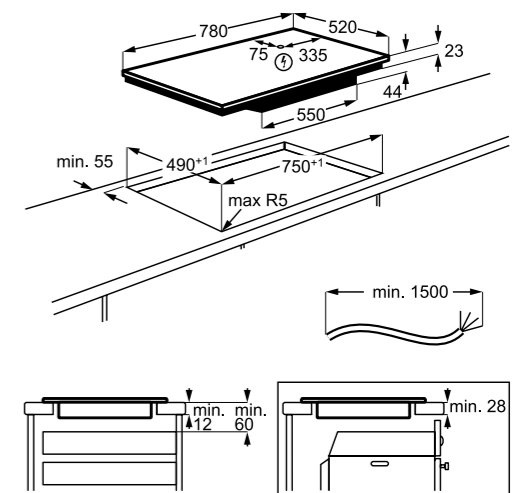

PRIPOROČENA MPC: ~~709,00 €~~
PRIPOROČENA AKCIJSKA MPC: **545,39 €**

**EIV854**

Samostojna indukcijska plošča FlexiBridge 80 cm

- 4 kuhališča
- 1 kuhališče FlexiBridge
- Funkcija segrevanja Power Boost
- CleverHeat™ – nadzor po kuhališčih z možnostjo koriščenja preostale toplote
- UPRAVLJANJE: Spodaj, v belo rdeči barvi; Drsno upravljanje s funkcijo Direct Touch – takojšnja natančna nastavitvev
- ELEKTRONIKA: 3-stopenjski indikator preostale toplote, minutni opomnik; H2H upravljanje nape preko plošče
- TIMER: nastavljivi timer z izklopom, odštevanjem in Eco Timer; Samodejni izklop z zvočnim alarmom
- VARNOST: Zaklepanje, varnostno zaklepanje
- Barva: črna, brušen rob, poševni na eni strani
- »Snap in« – preprosta vgradnja
- Dimenzije v cm: 4,4 vgr. V x 78 Š x 52 G