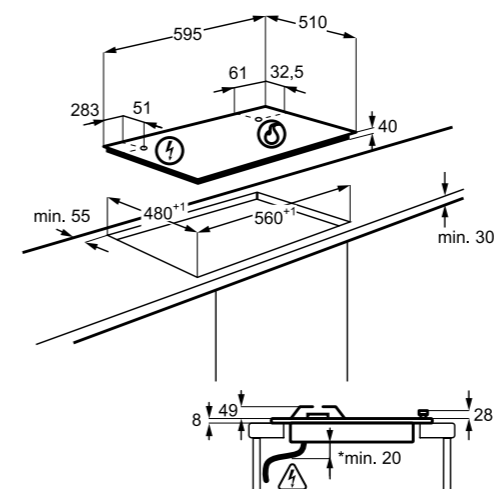

PRIPOROČENA MPC: ~~399,00 €~~
PRIPOROČENA AKCIJSKA MPC: **319,65 €**

PRIPOROČENA MPC: ~~539,00 €~~
PRIPOROČENA AKCIJSKA MPC: **411,81 €**

PRIPOROČENA MPC: ~~269,00 €~~
PRIPOROČENA AKCIJSKA MPC: **210,65 €**

PRIPOROČENA MPC: ~~339,00 €~~
PRIPOROČENA AKCIJSKA MPC: **286,32 €**