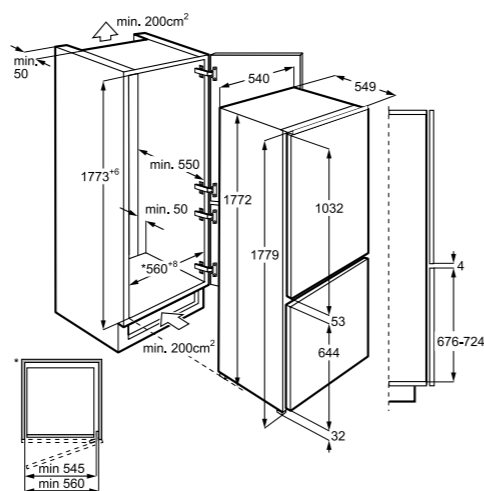

PRIPOROČENA MPC: ~~639,00 €~~
PRIPOROČENA AKCIJSKA MPC: **532,72 €**

PRIPOROČENA MPC: ~~709,00 €~~
PRIPOROČENA AKCIJSKA MPC: **568,76 €**