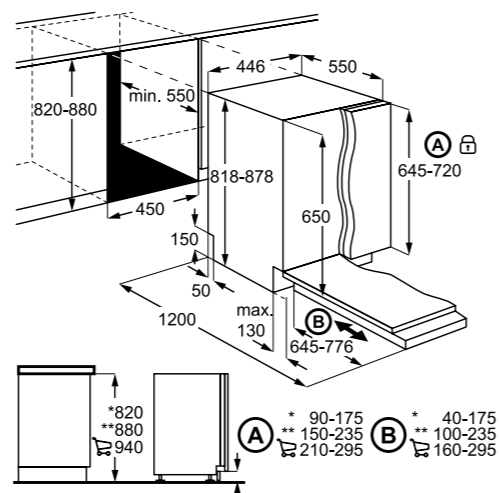

PRIPOROČENA MPC: ~~569,00 €~~
PRIPOROČENA AKCIJSKA MPC: **432,55 €**