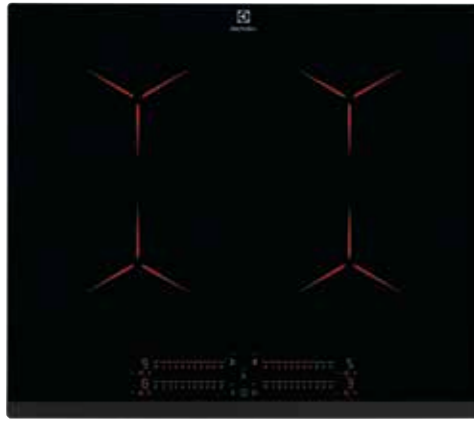

EIP6446
Samostojna indukcijska plošča
600 Infinte Pure 60 cm

- 4 kuhališča
- 2 Bridge kuhališča
- Booster – hitro segrevanje
- CleverHeat™ – nadzor po kuhališčih z možnostjo koriščenja preostale toplote
- UPRAVLJANJE: LED prikazovalnik, spodaj, rdeče barve; Drsno upravljanje s funkcijo Direct Touch – takojšnja natančna nastavitvev
- ELEKTRONIKA: 3-stopenjski indikator preostale toplote, minutni opomnik; H2H upravljanje nape preko plošče; Premor – kratka prekinitev
- TIMER: nastavljeni timer z izklopom, odštevanjem in Eco Timer; Samodejni izklop z zvočnim alarmom
- VARNOST: Zaklepanje, varnostno zaklepanje
- Barva: črna, brušen rob, poševni spredaj
- »Snap in« – preprosta vgradnja
- Dimenzije v cm: 4,6 V x 59 Š x 52 G