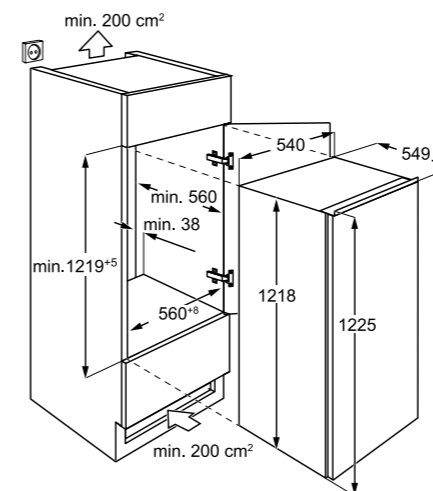

PRIPOROČENA MPC: ~~399,00 €~~
PRIPOROČENA AKCIJSKA MPC: **351,50 €**

PRIPOROČENA MPC: ~~499,00 €~~
PRIPOROČENA AKCIJSKA MPC: **377,73 €**

PRIPOROČENA MPC: ~~539,00 €~~
PRIPOROČENA AKCIJSKA MPC: **455,60 €**

PRIPOROČENA MPC: ~~739,00 €~~
PRIPOROČENA AKCIJSKA MPC: **621,55 €**