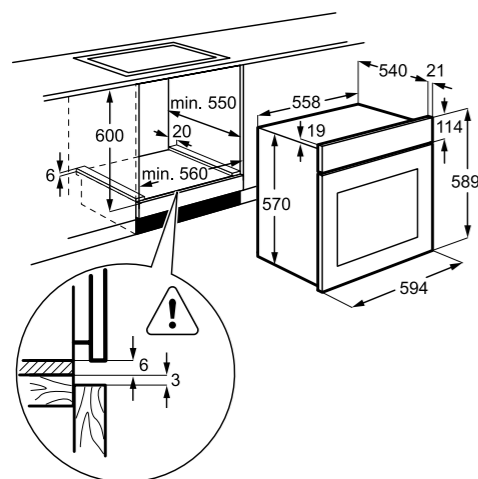

PRIPOROČENA MPC: ~~299,00 €~~
PRIPOROČENA AKCIJSKA MPC: **239,00 €**

PRIPOROČENA MPC: ~~319,01 €~~
PRIPOROČENA AKCIJSKA MPC: **252,00 €**

PRIPOROČENA MPC: ~~379,01 €~~
PRIPOROČENA AKCIJSKA MPC: **303,36 €**

PRIPOROČENA MPC: ~~409,01 €~~
PRIPOROČENA AKCIJSKA MPC: **301,37 €**