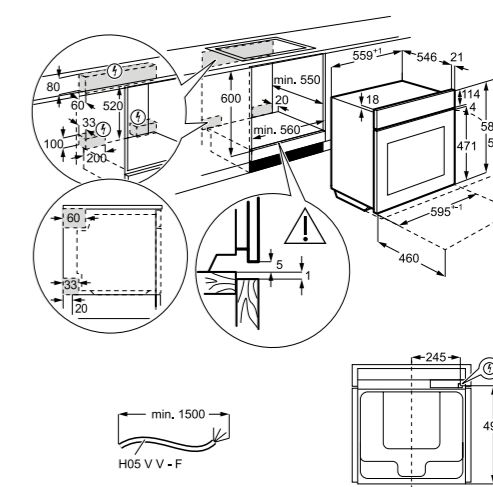

PRIPOROČENA MPC: ~~769,00 €~~
PRIPOROČENA AKCIJSKA MPC: **607,53 €**