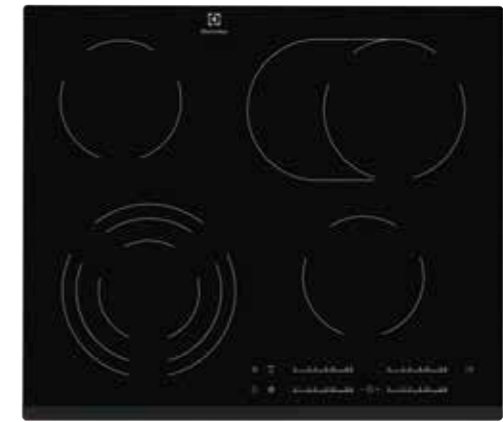

PRIPOROČENA MPC: ~~279,00 €~~
PRIPOROČENA AKCIJSKA MPC: **226,54 €**

**EHF6240XXK**

Samostojna steklokeramična plošča 60 cm

- 4 kuhališča
- Hitro segrevanje vseh 4 kuhališč
- UPRAVLJANJE: LED prikazovalnik, spodaj, belo-rdeče barve; Upravljanje na dotik – nastavitev po korakih
- ELEKTRONIKA: Indikator preostale toplote; Samodejni izklop z zvočnim alarmom
- VARNOST: Varnostno zaklepanje
- Barva: črna, XL OptiFit Frame™ – nerjavno jeklo, poševni
- »Snap in« – preprosta vgradnja
- Dimenzije v cm: 3,8 V x 57,6 Š x 51,6 G

PRIPOROČENA MPC: ~~299,00 €~~
PRIPOROČENA AKCIJSKA MPC: **242,74 €**

**EHF6343FOK**

Samostojna steklokeramična plošča 60 cm,
Multi-cookware

- 4 kuhališča, 1 razširljivo + 1 trojno kuhališče
- Hitro segrevanje vseh 4 kuhališč
- UPRAVLJANJE: LED prikazovalnik, spodaj, belo-rdeče barve; Upravljanje na dotik – nastavitev po korakih
- ELEKTRONIKA: Indikator preostale toplote, minutni opomnik; Funkcija Stop & Go – kratka prekinitvev
- TIMER: nastavljeni timer z izklopom; Samodejni izklop z zvočnim alarmom
- VARNOST: Zaklepanje, varnostno zaklepanje
- Barva: črna, brušen rob, poševni
- »Snap in« – preprosta vgradnja
- Dimenzije v cm: 3,8 V x 59 Š x 52 G

PRIPOROČENA MPC: ~~309,00 €~~
PRIPOROČENA AKCIJSKA MPC: **244,33 €**

**EHF6547FXK**

Samostojna steklokeramična plošča 60 cm,
Multi-cookware

- 4 kuhališča, 1 razširljivo ovalno + 1 trojno kuhališče
- Hitro segrevanje vseh 4 kuhališč
- CleverHeat™ – nadzor po kuhališčih z možnostjo koriščenja preostale toplote
- UPRAVLJANJE: LED prikazovalnik, spodaj, belo-rdeče barve; Dršno upravljanje s funkcijo Direct Touch – takojšnja natančna nastavitev
- ELEKTRONIKA: Indikator preostale toplote, minutni opomnik; Funkcija Stop & Go – kratka prekinitvev
- TIMER: nastavljeni timer z izklopom, odštevanjem in Eco Timer; Samodejni izklop z zvočnim alarmom
- VARNOST: Zaklepanje, varnostno zaklepanje
- Barva: črna, brušen rob, poševni
- »Snap in« – preprosta vgradnja
- Dimenzije v cm: 3,8 V x 59 Š x 52 G