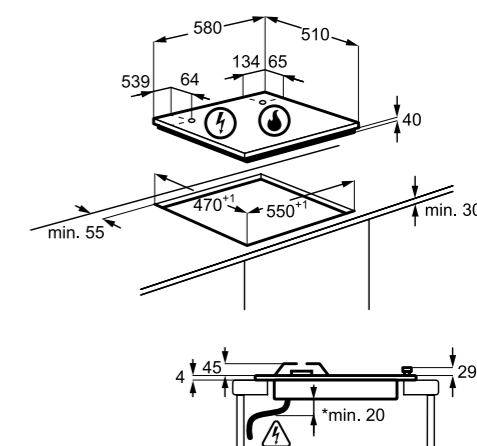

PRIPOROČENA MPC: ~~399,00 €~~
PRIPOROČENA AKCIJSKA MPC: **319,66 €**