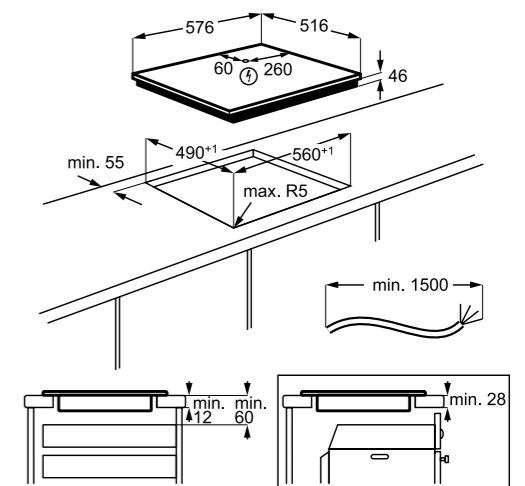

PRIPOROČENA MPC: ~~529,00 €~~
PRIPOROČENA AKCIJSKA MPC: **416,24 €**