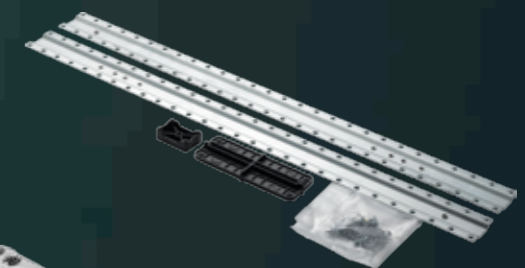

M2DK2

Komplet za sprednjo montažo za vgradni pomivalni stroj - lažni vgradni predal

MPC: 24,90 €