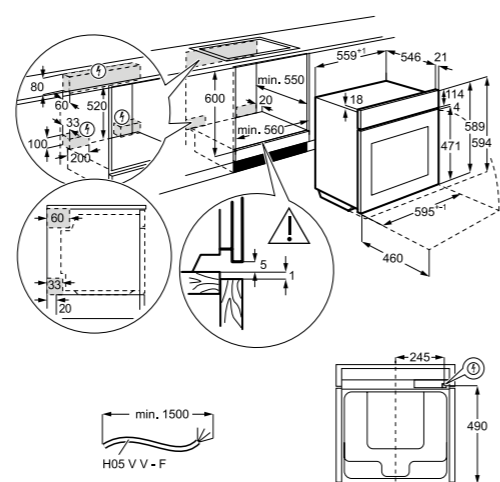

PRIPOROČENA MPC: ~~1249,00 €~~
PRIPOROČENA AKCIJSKA MPC: **952,98 €**