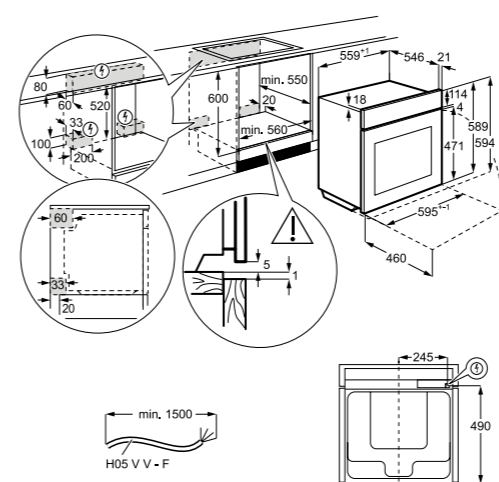

PRIPOROČENA MPC: ~~1599,00 €~~
PRIPOROČENA AKCIJSKA MPC: **1.263,25 €**