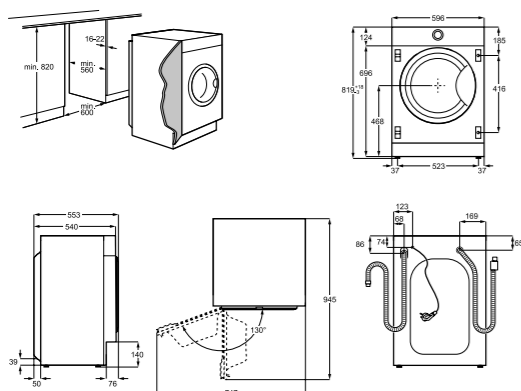

EW7F348SI

Vgradni pralni stroj s PARNO funkcijo
PerfectCare 700

- 55 cm
- Energijski razred A+++ / Učinek ožemanja B
- 46 dB / 68 dB
- Invertni trajno magnetiziran indukcijski motor
- 1400 obr./min, 8 kg
- Vrtljivi gumb za izbiro programa in elektronsko upravljanje z gumbi spredaj
- LED prikazovalnik programov z LED indikatorji: program / prikaz simbolov funkcij
- Sistem vodnih curkov DirectSpray Jet, 3 dolgi predali za pralna sredstva, EcoValve
- SoftPlus - namakanje in ločevanje pred dodatkom mehčalca
- Programi: VKLOP/IZKLOP, Bombaž, Bombaž ekonomično, Sintetika, Občutljivo, Protialergijski program, FreshScent parni, Ožemanje/črpanje, Rinse (Rpm Dep), Prešite odeje, 14 min pranje, Športna oblačila, Zunanja oblačila, Jeans, Volna/svila
- SensiCare optimizacija ciklusa glede na težo perila
- SteamCare - parni programi s funkcijama FreshScent in PlusSteam
- Flow meter, Prosense
- Time Manager
- Zamik vklopa
- Senzor Aqua kontrol, varnostno zaklepanje
- Soft drum - mehek boben
- Boben iz nerjavnega jekla 52 l
- Dimenzije v cm: 81,9 V x 59,6 Š x 54 / 55,3 G