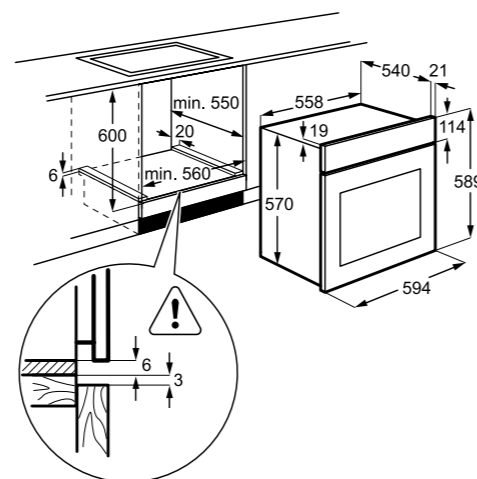

PRIPOROČENA MPC: ~~299,00 €~~
PRIPOROČENA AKCIJSKA MPC: **239,00 €**

PRIPOROČENA MPC: ~~319,01 €~~
PRIPOROČENA AKCIJSKA MPC: **252,00 €**

PRIPOROČENA MPC: ~~379,01 €~~
PRIPOROČENA AKCIJSKA MPC: **303,36 €**

PRIPOROČENA MPC: ~~409,01 €~~
PRIPOROČENA AKCIJSKA MPC: **301,37 €**