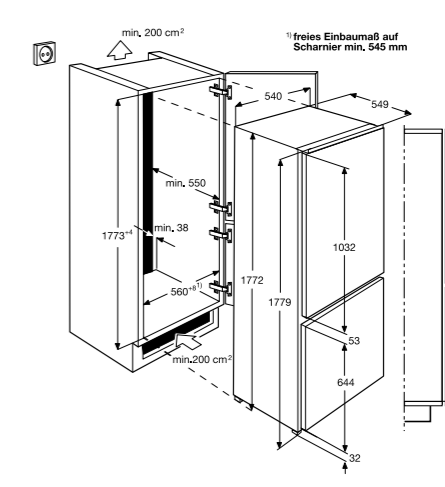

PRIPOROČENA MPC: ~~799,00 €~~
PRIPOROČENA AKCIJSKA MPC: **672,02 €**

PRIPOROČENA MPC: ~~1099,00 €~~
PRIPOROČENA AKCIJSKA MPC: **947,45 €**

PRIPOROČENA MPC: ~~599,00 €~~
PRIPOROČENA AKCIJSKA MPC: **493,54 €**

PRIPOROČENA MPC: ~~639,00 €~~
PRIPOROČENA AKCIJSKA MPC: **519,93 €**