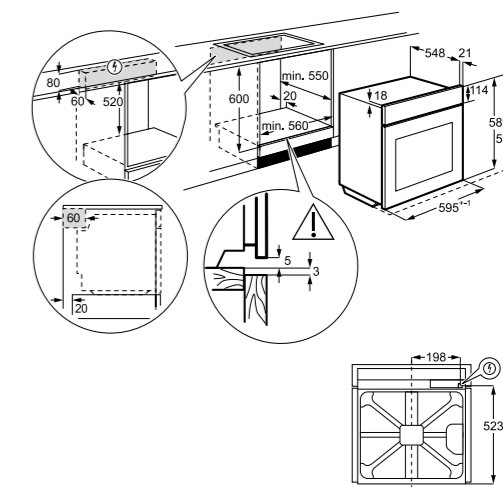

PRIPOROČENA MPC: ~~669,00 €~~
PRIPOROČENA AKCIJSKA MPC: **507,66 €**