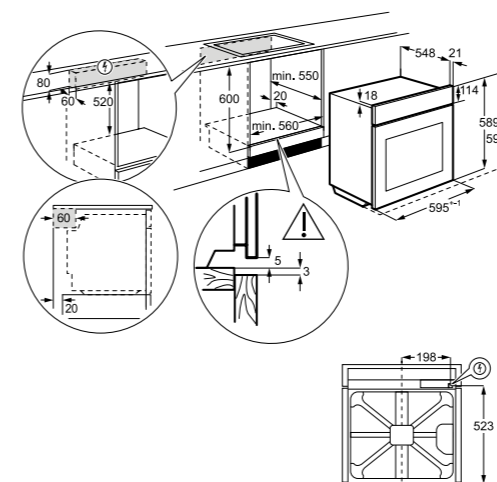

PRIPOROČENA MPC: ~~539,00 €~~
PRIPOROČENA AKCIJSKA MPC: **414,61 €**