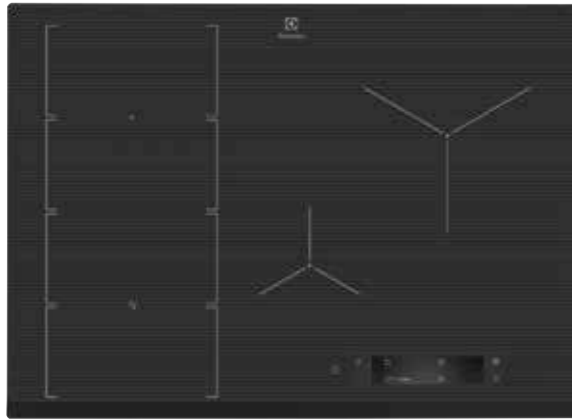

PRIPOROČENA MPC: ~~1.399,00 €~~
PRIPOROČENA AKCIJSKA MPC: **1119,78 €**

EIV744
Samostojna indukcijska plošča 68 cm

- 4 kuhališča
- 2 kuhališči MultiBridge
- Funkcija segrevanja Power Boost
- CleverHeat™ – nadzor po kuhališčih z možnostjo koriščenja preostale toplote
- UPRAVLJANJE: LED prikazovalnik, spodaj, bele barve; Drsno upravljanje s funkcijo Direct Touch – takojšnja natančna nastavitvev
- ELEKTRONIKA: Indikator preostale toplote, minutni opomnik; H2H upravljanje nape preko plošče; Funkcija Stop & Go – kratka prekinitev
- TIMER: nastavljeni timer z izklopom, odštevanjem in Eco Timer; Samodejni izklop z zvočnim alarmom
- VARNOST: Zaklepanje, varnostno zaklepanje
- Barva: črna, brušen rob, poševni na eni strani
- »Snap in« – preprosta vgradnja
- Dimenzije v cm: 4,4 vgr. V x 71 Š x 52 G

PRIPOROČENA MPC: ~~629,00 €~~
PRIPOROČENA AKCIJSKA MPC: **518,50 €**

**EIS7548**

Samostojna indukcijska plošča
800 SenseFry 68 cm

- 4 kuhališča
- 1 kuhališče FlexiBridge
- Funkcija segrevanja Power Boost
- PowerSlide – slabo, srednje, močno segrevanje na istem kuhališču
- CleverHeat™ – nadzor po kuhališčih z možnostjo koriščenja preostale toplote
- UPRAVLJANJE: TFT prikazovalnik za prikaz s funkcijo Cook Assist, spodaj; Prikazovalnik na dotik z upravljanjem
- ELEKTRONIKA: SenseCook Fry – samodejna nastavitvev in ohranjanje temperature glede na vrsto hrane; 3-stopenjski indikator preostale toplote, minutni opomnik; H2H upravljanje nape preko plošče; Premor – kratka prekinitev
- TIMER: nastavljivi timer z izklopom, odštevanjem in Eco Timer; Samodejni izklop z zvočnim alarmom
- VARNOST: Zaklepanje, varnostno zaklepanje
- Barva: temno siva, brušen rob, poševni na eni strani
- »Snap in« – preprosta vgradnja
- Dimenzije v cm: 4,4 vgr. V x 71 Š x 52 G