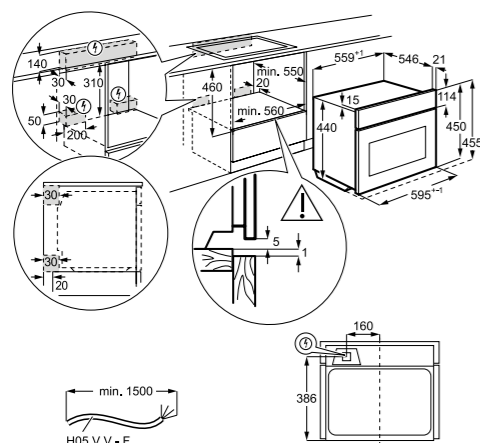

PRIPOROČENA MPC: ~~838,99 €~~
PRIPOROČENA AKCIJSKA MPC: **665,44 €**

PRIPOROČENA MPC: ~~1199,00 €~~
PRIPOROČENA AKCIJSKA MPC: **939,37 €**

PRIPOROČENA MPC: ~~838,99 €~~
PRIPOROČENA AKCIJSKA MPC: **671,54 €**