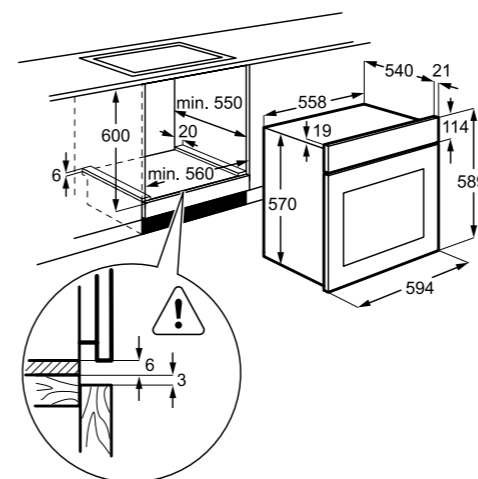

PRIPOROČENA MPC: ~~299,00 €~~
PRIPOROČENA AKCIJSKA MPC: **239,00 €**

PRIPOROČENA MPC: ~~319,01 €~~
PRIPOROČENA AKCIJSKA MPC: **252,00 €**

PRIPOROČENA MPC: ~~379,01 €~~
PRIPOROČENA AKCIJSKA MPC: **303,36 €**

PRIPOROČENA MPC: ~~409,01 €~~
PRIPOROČENA AKCIJSKA MPC: **301,37 €**