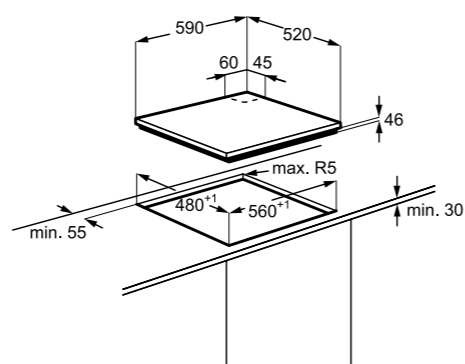

PRIPOROČENA MPC: ~~359,00 €~~
PRIPOROČENA AKCIJSKA MPC: **264,82 €**

PRIPOROČENA MPC: ~~359,00 €~~
PRIPOROČENA AKCIJSKA MPC: **281,27 €**