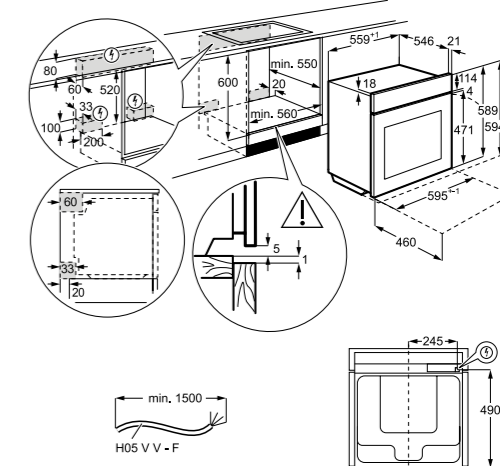

PRIPOROČENA MPC: ~~1299,00 €~~
PRIPOROČENA AKCIJSKA MPC: **1.012,73 €**