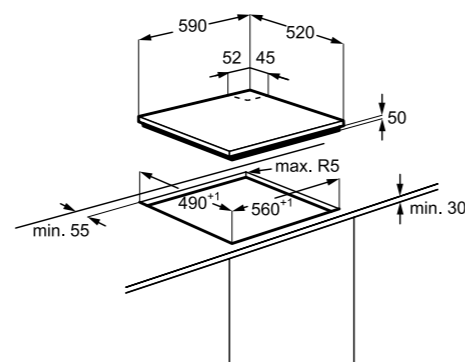

PRIPOROČENA MPC: ~~399,00 €~~
PRIPOROČENA AKCIJSKA MPC: **319,65 €**

PRIPOROČENA MPC: ~~539,00 €~~
PRIPOROČENA AKCIJSKA MPC: **411,81 €**

PRIPOROČENA MPC: ~~269,00 €~~
PRIPOROČENA AKCIJSKA MPC: **210,65 €**

PRIPOROČENA MPC: ~~339,00 €~~
PRIPOROČENA AKCIJSKA MPC: **286,32 €**