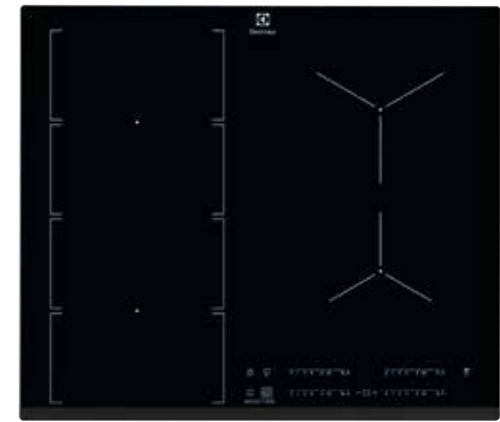

EIV654

Samostojna indukcijska plošča 800 FlexiBridge 60 cm

- 4 kuhališča
- 1 kuhališče FlexiBridge
- Funkcija segrevanja Power Boost
- PowerSlide – slabo, srednje, močno segrevanje na istem kuhališču
- CleverHeat™ – nadzor po kuhališčih z možnostjo koriščenja preostale toplote
- UPRAVLJANJE: LED prikazovalnik, spodaj, rdeče barve; Drсно upravljanje s funkcijo Direct Touch – takojšnja natančna nastavitvev
- ELEKTRONIKA: Indikator preostale toplote, minutni opomnik; H2H upravljanje nape preko plošče
- TIMER: nastavljlivi timer z izklopom, odštevanjem in Eco Timer; Samodejni izklop z zvočnim alarmom
- VARNOST: Zaklepanje, varnostno zaklepanje
- Barva: črna, brušen rob, poševni na eni strani
- »Snap in« – preprosta vgradnja
- Dimenzije v cm: 4,4 vgr. V x 59 Š x 52 G