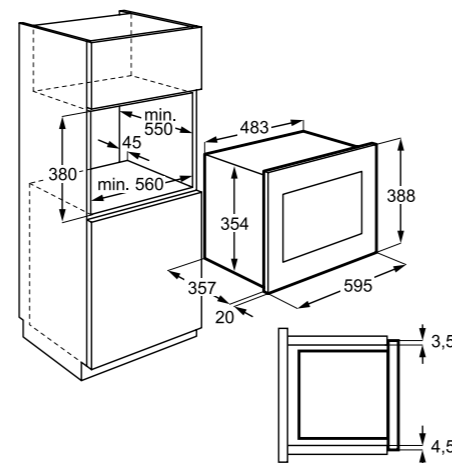

PRIPOROČENA MPC: ~~389,00 €~~
PRIPOROČENA AKCIJSKA MPC: **303,27 €**

PRIPOROČENA MPC: ~~519,00 €~~
PRIPOROČENA AKCIJSKA MPC: **404,63 €**

PRIPOROČENA MPC: ~~589,00 €~~
PRIPOROČENA AKCIJSKA MPC: **471,45 €**

PRIPOROČENA MPC: ~~679,00 €~~
PRIPOROČENA AKCIJSKA MPC: **550,54 €**