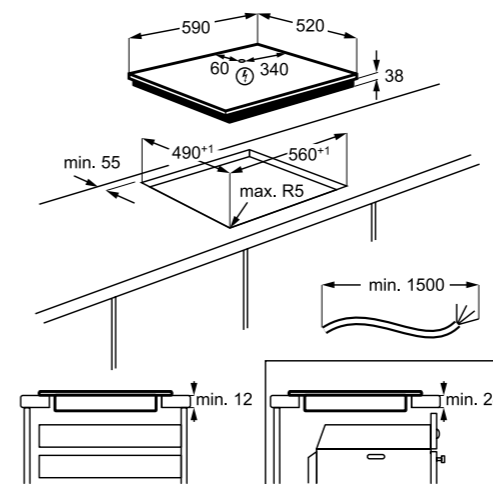

PRIPOROČENA MPC: ~~309,00 €~~
PRIPOROČENA AKCIJSKA MPC: **244,33 €**