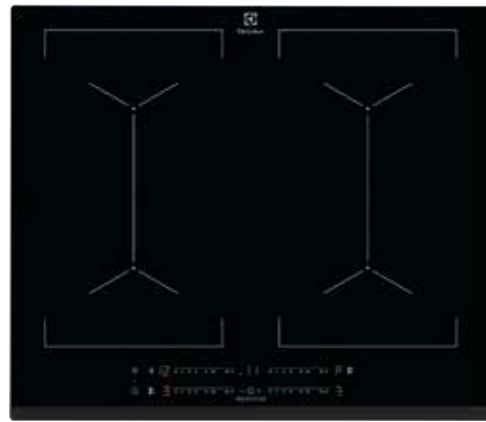

EIV644

Samostojna indukcijska plošča 60 cm

- 4 kuhališča
- 2 kuhališči Bridge
- Funkcija segrevanja Power Boost
- CleverHeat™ – nadzor po kuhališčih z možnostjo koriščenja preostale toplote
- UPRAVLJANJE: LED prikazovalnik, spodaj, bele barve; Drсно upravljanje s funkcijo Direct Touch – takojšnja natančna nastavitvev
- ELEKTRONIKA: Indikator preostale toplote, minutni opomnik; Funkcija Stop & Go – kratka prekinitvev
- TIMER: nastavljlivi timer z izklopom, odštevanjem in Eco Timer; Samodejni izklop z zvočnim alarmom
- VARNOST: Zaklepanje, varnostno zaklepanje
- Barva: črna, brušen rob, poševni na eni strani
- »Snap in« – preprosta vgradnja
- Dimenzije v cm: 4,4 vgr. V x 59 Š x 52 G