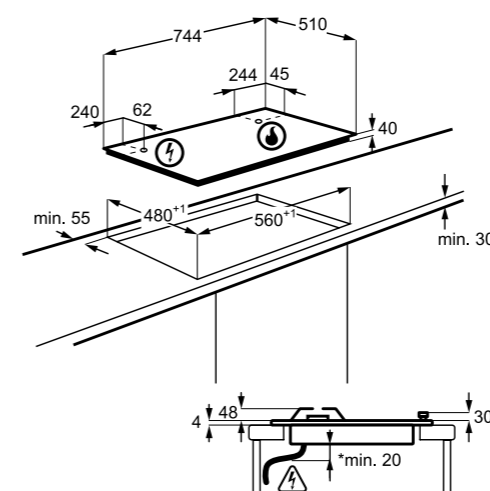

PRIPOROČENA MPC: ~~339,00 €~~
PRIPOROČENA AKCIJSKA MPC: **277,14 €**