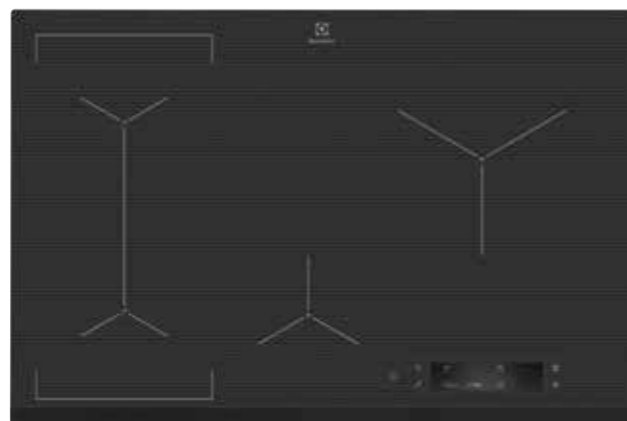

EIS8648
Samostojna indukcijska plošča
900 SensePro z brezžičnim senzorjem 80 cm