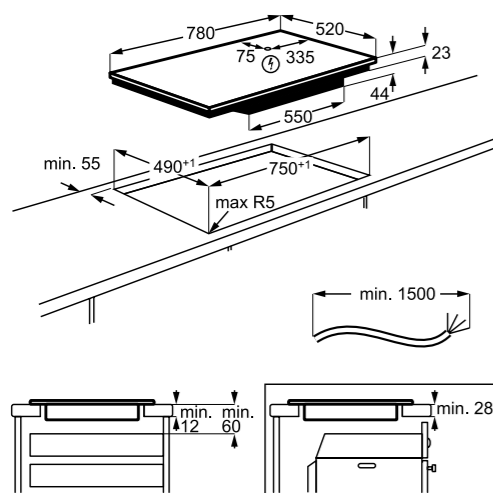

EIS8648
Samostojna indukcijska plošča
900 SensePro z brezžičnim senzorjem 80 cm