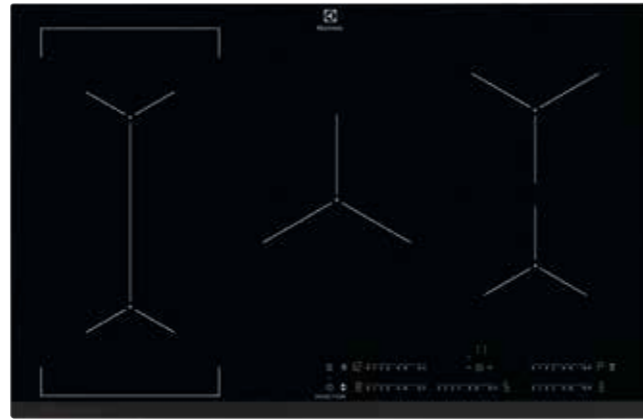

PRIPOROČENA MPC: ~~629,00 €~~
PRIPOROČENA AKCIJSKA MPC: **518,50 €**

**EIS7548**

Samostojna indukcijska plošča
800 SenseFry 68 cm

- 4 kuhališča
- 1 kuhališče FlexiBridge
- Funkcija segrevanja Power Boost
- PowerSlide – slabo, srednje, močno segrevanje na istem kuhališču
- CleverHeat™ – nadzor po kuhališčih z možnostjo koriščenja preostale toplote
- UPRAVLJANJE: TFT prikazovalnik za prikaz s funkcijo Cook Assist, spodaj; Prikazovalnik na dotik z upravljanjem
- ELEKTRONIKA: SenseCook Fry – samodejna nastavitvev in ohranjanje temperature glede na vrsto hrane; 3-stopenjski indikator preostale toplote, minutni opomnik; H2H upravljanje nape preko plošče; Premor – kratka prekinitev
- TIMER: nastavljivi timer z izklopom, odštevanjem in Eco Timer; Samodejni izklop z zvočnim alarmom
- VARNOST: Zaklepanje, varnostno zaklepanje
- Barva: temno siva, brušen rob, poševni na eni strani
- »Snap in« – preprosta vgradnja
- Dimenzije v cm: 4,4 vgr. V x 71 Š x 52 G

PRIPOROČENA MPC: ~~1.319,00 €~~
PRIPOROČENA AKCIJSKA MPC: **1.079,36 €**

**EIV835**

Samostojna indukcijska plošča 80 cm

- 5 kuhališč
- 1 kuhališče Bridge
- Funkcija segrevanja Power Boost
- CleverHeat™ – nadzor po kuhališčih z možnostjo koriščenja preostale toplote
- UPRAVLJANJE: Spodaj, v belo rdeči barvi; Drsno upravljanje s funkcijo Direct Touch – takojšnja natančna nastavitvev
- ELEKTRONIKA: 3-stopenjski indikator preostale toplote, minutni opomnik; H2H upravljanje nape preko plošče; Funkcija Stop & Go – kratka prekinitev
- TIMER: nastavljivi timer z izklopom, odštevanjem in Eco Timer; Samodejni izklop z zvočnim alarmom
- VARNOST: Zaklepanje, varnostno zaklepanje
- Barva: črna, brušen rob, poševni na eni strani
- »Snap in« – preprosta vgradnja
- Dimenzije v cm: 4,4 vgr. V x 78 Š x 52 G