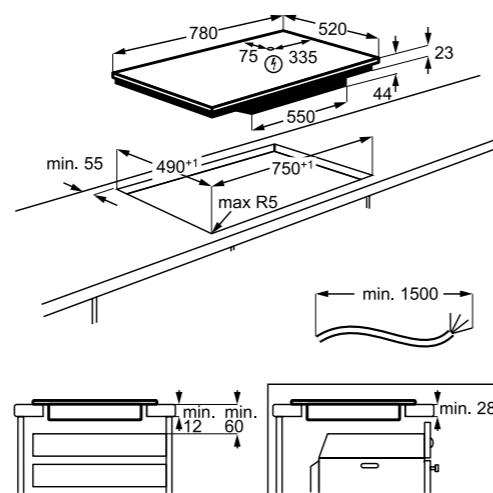

- 4 kuhališča
- 1 kuhališče Bridge
- Funkcija segrevanja Power Boost
- CleverHeat™ - nadzor po kuhališčih z možnostjo koriščenja preostale toplote
- UPRAVLJANJE: TFT barvni prikazovalnik na dotik; Prikazovalnik na dotik z upravljanjem
- ELEKTRONIKA: SensePro - brezžični senzor, ki meri temperaturo v notranjosti hrane, SenseFry - samodejna nastavitvev in ohranjanje temperature glede na vrsto hrane; 3-stopenjski indikator preostale toplote, minutni opomnik; H2H upravljanje nape preko plošče; Premor - kratka prekinitvev
- TIMER: nastavljlivi timer z izklopom, odštevanjem in Eco Timer; Samodejni izklop z zvočnim alarmom
- VARNOST: Zaklepanje, varnostno zaklepanje
- Barva: temno siva, brušen rob, poševni na eni strani
- »Snap in« - preprosta vgradnja
- Dimenzije v cm: 4,4 vgr. V x 78 Š x 52 G

PRIPOROČENA MPC: ~~759,00 €~~
PRIPOROČENA AKCIJSKA MPC: **607,51 €**

PRIPOROČENA MPC: ~~1.399,00 €~~
PRIPOROČENA AKCIJSKA MPC: **1.119,78 €**