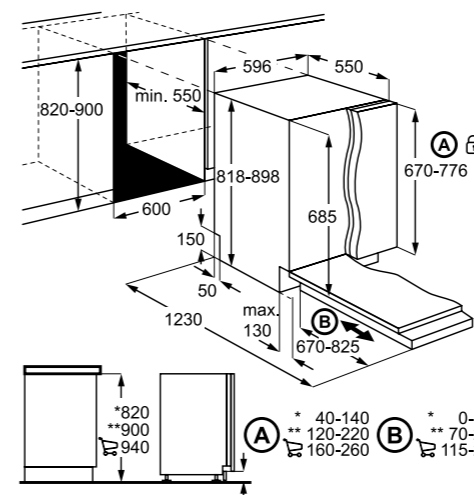

PRIPOROČENA MPC: ~~669,00 €~~
PRIPOROČENA AKCIJSKA MPC: **542,43 €**

PRIPOROČENA MPC: ~~729,00 €~~
PRIPOROČENA AKCIJSKA MPC: **545,61 €**

PRIPOROČENA MPC: ~~838,99 €~~
PRIPOROČENA AKCIJSKA MPC: **665,44 €**

PRIPOROČENA MPC: ~~899,00 €~~
PRIPOROČENA AKCIJSKA MPC: **696,21 €**