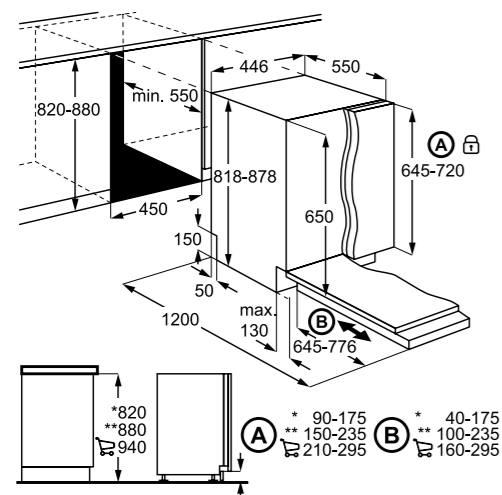

PRIPOROČENA MPC: ~~679,00 €~~
PRIPOROČENA AKCIJSKA MPC: **536,43 €**