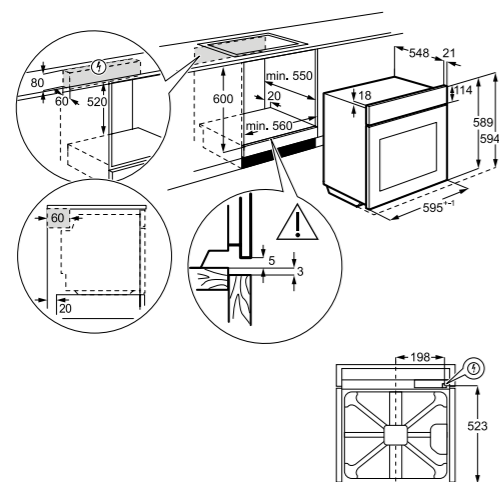

PRIPOROČENA MPC: ~~529,00 €~~
PRIPOROČENA AKCIJSKA MPC: **417,92 €**