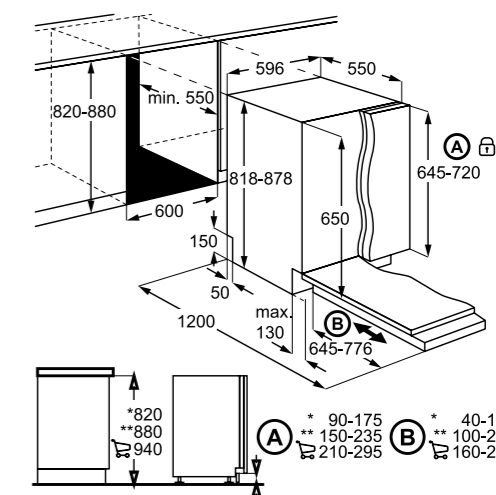

PRIPOROČENA MPC: ~~639,00 €~~
PRIPOROČENA AKCIJSKA MPC: **504,82 €**

PRIPOROČENA MPC: ~~669,00 €~~
PRIPOROČENA AKCIJSKA MPC: **493,75 €**

PRIPOROČENA MPC: ~~699,00 €~~
PRIPOROČENA AKCIJSKA MPC: **501,36 €**

PRIPOROČENA MPC: ~~669,00 €~~
PRIPOROČENA AKCIJSKA MPC: **542,43 €**