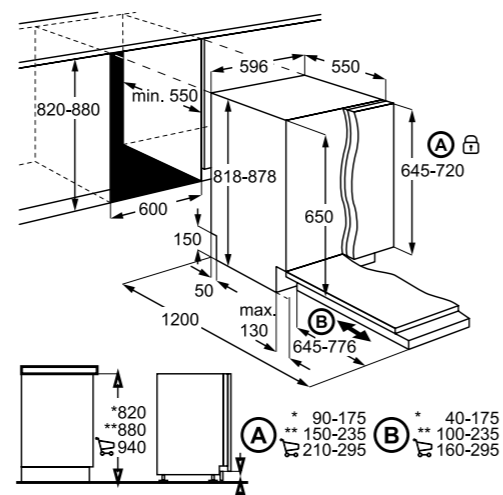

PRIPOROČENA MPC: ~~499,00 €~~
PRIPOROČENA AKCIJSKA MPC: **415,44 €**