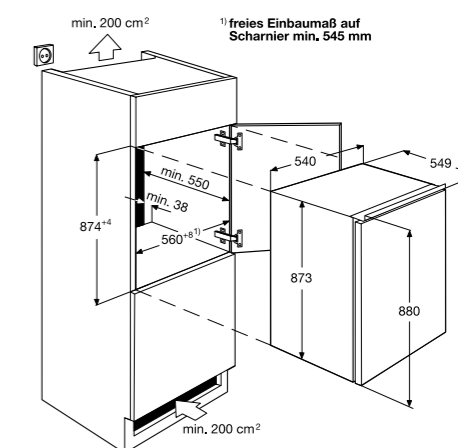

PRIPOROČENA MPC: ~~529,00 €~~

PRIPOROČENA AKCIJSKA MPC: **430,02 €**

PRIPOROČENA MPC: ~~479,00 €~~

PRIPOROČENA AKCIJSKA MPC: **423,80 €**

PRIPOROČENA MPC: ~~499,99 €~~

PRIPOROČENA AKCIJSKA MPC: **454,09 €**

PRIPOROČENA MPC: ~~399,00 €~~

PRIPOROČENA AKCIJSKA MPC: **305,58 €**