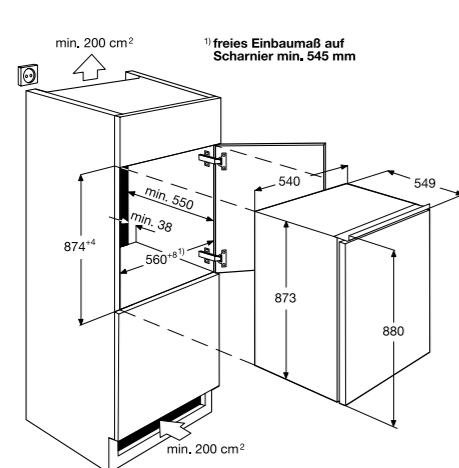

PRIPOROČENA MPC: ~~399,00 €~~
PRIPOROČENA AKCIJSKA MPC: **351,50 €**

PRIPOROČENA MPC: ~~499,00 €~~
PRIPOROČENA AKCIJSKA MPC: **377,73 €**

PRIPOROČENA MPC: ~~539,00 €~~
PRIPOROČENA AKCIJSKA MPC: **455,60 €**

PRIPOROČENA MPC: ~~739,00 €~~
PRIPOROČENA AKCIJSKA MPC: **621,55 €**