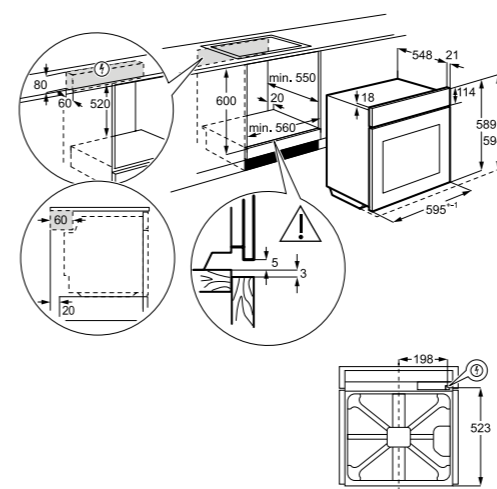

PRIPOROČENA MPC: ~~429,00 €~~
PRIPOROČENA AKCIJSKA MPC: **338,92 €**