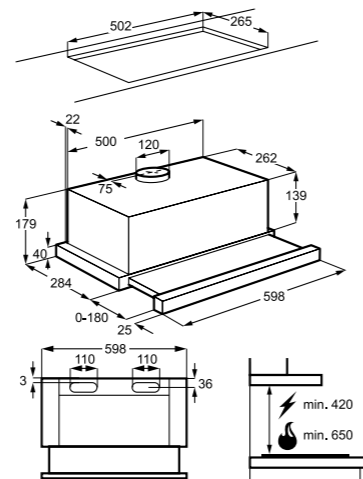

PRIPOROČENA MPC: ~~228,99 €~~
PRIPOROČENA AKCIJSKA MPC: **186,68 €**