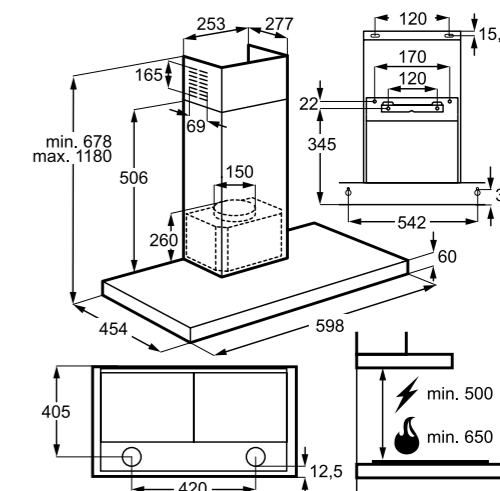

PRIPOROČENA MPC: ~~519,00 €~~
PRIPOROČENA AKCIJSKA MPC: **415,42 €**