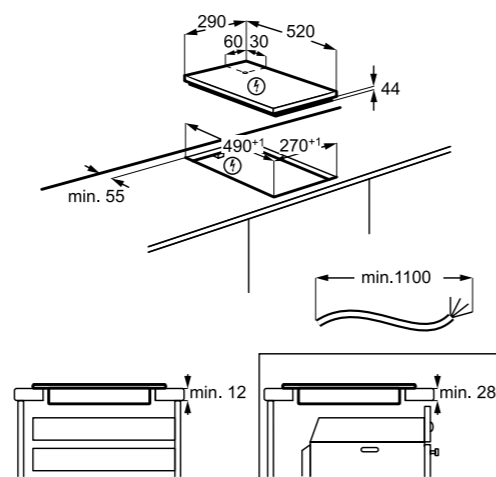

PRIPOROČENA MPC: ~~279,00 €~~
PRIPOROČENA AKCIJSKA MPC: **228,22 €**

PRIPOROČENA MPC: ~~279,00 €~~
PRIPOROČENA AKCIJSKA MPC: **224,77 €**