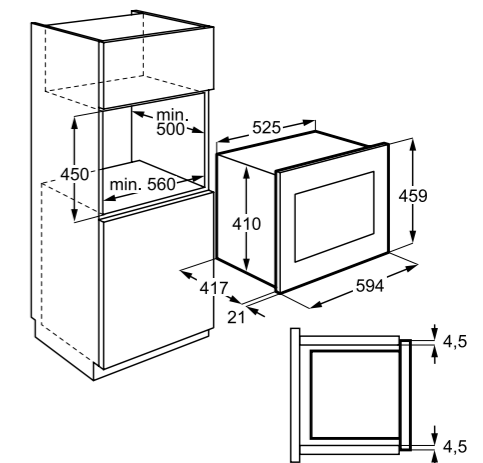

PRIPOROČENA MPC: ~~389,00 €~~
PRIPOROČENA AKCIJSKA MPC: **303,27 €**

PRIPOROČENA MPC: ~~519,00 €~~
PRIPOROČENA AKCIJSKA MPC: **404,63 €**

PRIPOROČENA MPC: ~~589,00 €~~
PRIPOROČENA AKCIJSKA MPC: **471,45 €**

PRIPOROČENA MPC: ~~679,00 €~~
PRIPOROČENA AKCIJSKA MPC: **550,54 €**