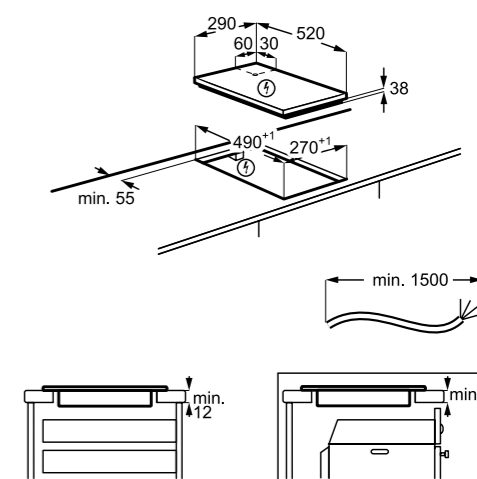

PRIPOROČENA MPC: ~~168,99 €~~
PRIPOROČENA AKCIJSKA MPC: **133,79 €**

PRIPOROČENA MPC: ~~239,00 €~~
PRIPOROČENA AKCIJSKA MPC: **197,44 €**

PRIPOROČENA MPC: ~~189,00 €~~
PRIPOROČENA AKCIJSKA MPC: **147,60 €**

PRIPOROČENA MPC: ~~198,99 €~~
PRIPOROČENA AKCIJSKA MPC: **170,33 €**