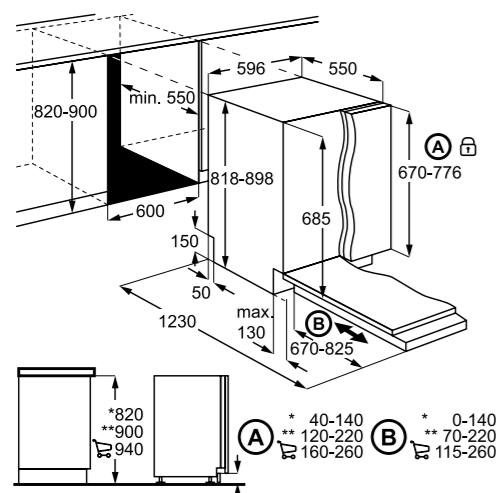

PRIPOROČENA MPC: ~~949,00 €~~
PRIPOROČENA AKCIJSKA MPC: **724,08 €**

PRIPOROČENA MPC: ~~1149,00 €~~
PRIPOROČENA AKCIJSKA MPC: **907,73 €**

PRIPOROČENA MPC: ~~1349,00 €~~
PRIPOROČENA AKCIJSKA MPC: **1.127,44 €**