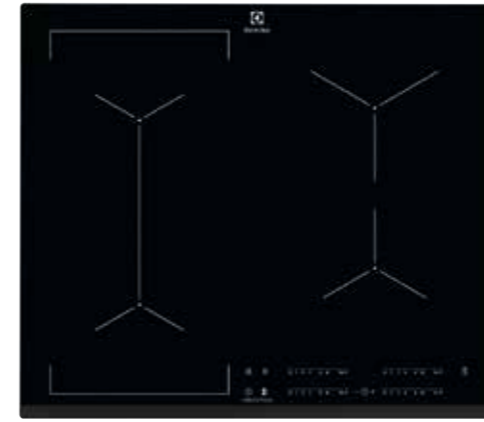

PRIPOROČENA MPC: ~~509,00 €~~
PRIPOROČENA AKCIJSKA MPC: **403,33 €**

**EIS6134**

Samostojna indukcijska plošča SenseFry 60 cm

- 4 kuhališča
- Funkcija segrevanja Power Boost
- CleverHeat™ – nadzor po kuhališčih z možnostjo koriščenja preostale toplote
- UPRAVLJANJE: Spodaj, v rdeči barvi; Drsno upravljanje s funkcijo Direct Touch – takojšnja natančna nastavitev
- ELEKTRONIKA: SenseFry – samodejna nastavitev in ohranjanje temperature glede na vrsto hrane; Indikator preostale toplote, minutni opomnik; H2H upravljanje nape preko plošče; Premor – kratka prekinitvev
- TIMER: nastavljeni timer z izklopom, odštevanjem in Eco Timer; Samodejni izklop z zvočnim alarmom
- VARNOST: Zaklepanje, varnostno zaklepanje
- Barva: črna, brušen rob, poševni na eni strani
- »Snap in« – preprosta vgradnja
- Dimenzije v cm: 4,4 vgr. V x 59 Š x 52 G

PRIPOROČENA MPC: ~~729,00 €~~
PRIPOROČENA AKCIJSKA MPC: **428,29 €**

**EIV634**

Samostojna indukcijska plošča 700 Bridge 60 cm

- 4 kuhališča
- 1 kuhališče Bridge
- Funkcija segrevanja Power Boost
- CleverHeat™ – nadzor po kuhališčih z možnostjo koriščenja preostale toplote
- UPRAVLJANJE: LED prikazovalnik, spodaj desno, bele barve; Drsno upravljanje s funkcijo Direct Touch – takojšnja natančna nastavitev
- ELEKTRONIKA: Indikator preostale toplote, minutni opomnik; H2H upravljanje nape preko plošče; Premor – kratka prekinitvev
- TIMER: nastavljeni timer z izklopom, odštevanjem in Eco Timer; Samodejni izklop z zvočnim alarmom
- VARNOST: Zaklepanje, varnostno zaklepanje
- Barva: črna, brušen rob, poševni na eni strani
- »Snap in« – preprosta vgradnja
- Dimenzije v cm: 4,4 V x 59 Š x 52 G