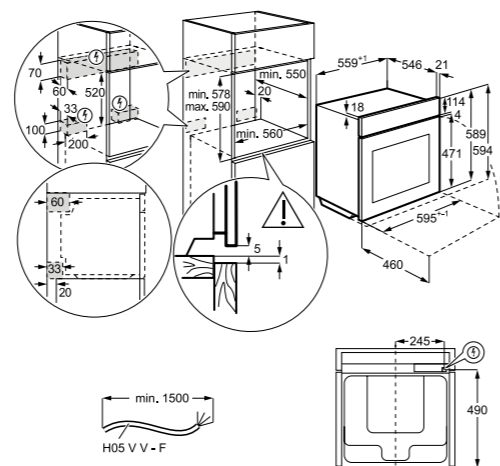

PRIPOROČENA MPC: ~~899,00 €~~
PRIPOROČENA AKCIJSKA MPC: **700,88 €**