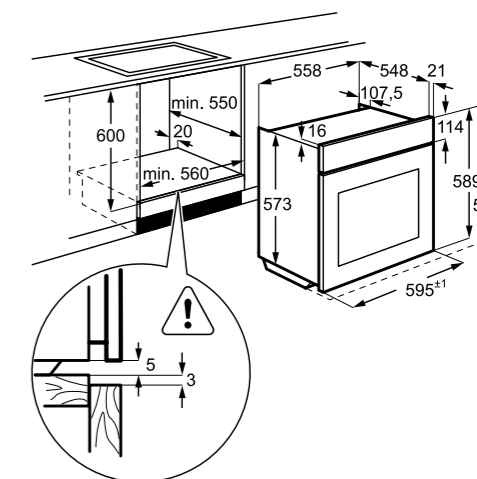

PRIPOROČENA MPC: ~~599,00 €~~
PRIPOROČENA AKCIJSKA MPC: **460,77 €**