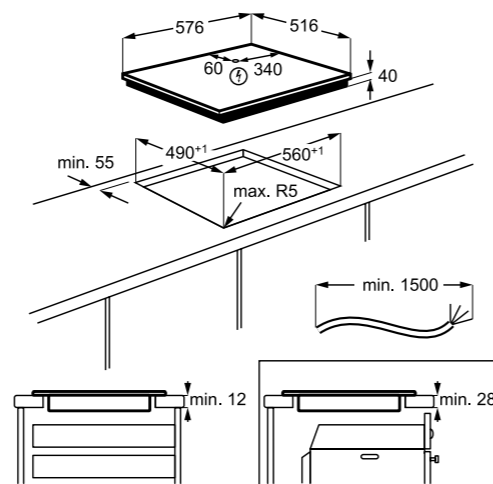

PRIPOROČENA MPC: ~~299,00 €~~
PRIPOROČENA AKCIJSKA MPC: **242,74 €**