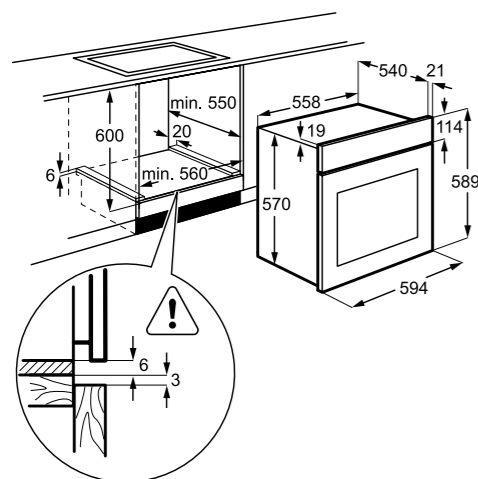

PRIPOROČENA MPC: ~~459,00 €~~
PRIPOROČENA AKCIJSKA MPC: **357,85 €**