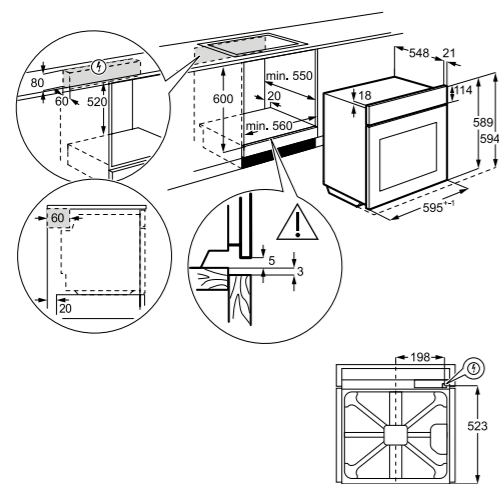

PRIPOROČENA MPC: ~~739,00 €~~
PRIPOROČENA AKCIJSKA MPC: **560,78 €**

PRIPOROČENA MPC: ~~739,00 €~~
PRIPOROČENA AKCIJSKA MPC: **560,78 €**