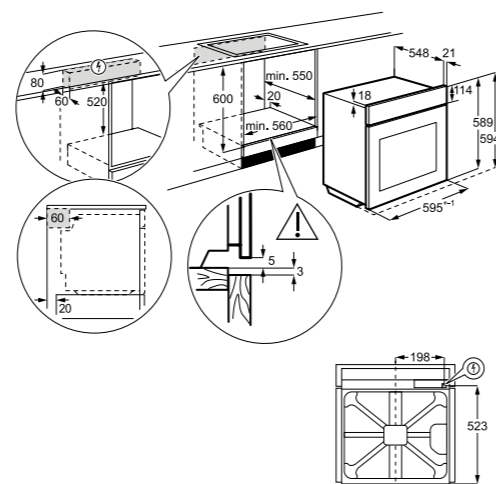

PRIPOROČENA MPC: ~~739,00 €~~
PRIPOROČENA AKCIJSKA MPC: **560,78 €**

PRIPOROČENA MPC: ~~739,00 €~~
PRIPOROČENA AKCIJSKA MPC: **560,78 €**