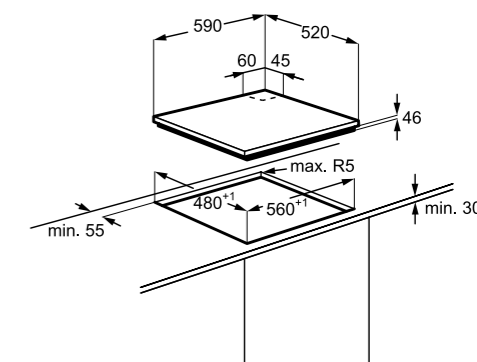

PRIPOROČENA MPC: ~~399,00 €~~
PRIPOROČENA AKCIJSKA MPC: **319,65 €**

PRIPOROČENA MPC: ~~539,00 €~~
PRIPOROČENA AKCIJSKA MPC: **411,81 €**

PRIPOROČENA MPC: ~~269,00 €~~
PRIPOROČENA AKCIJSKA MPC: **210,65 €**

PRIPOROČENA MPC: ~~339,00 €~~
PRIPOROČENA AKCIJSKA MPC: **286,32 €**