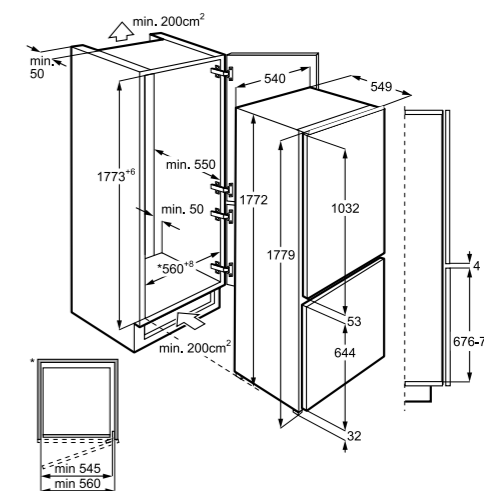

PRIPOROČENA MPC: ~~949,00 €~~
PRIPOROČENA AKCIJSKA MPC: **758,31 €**