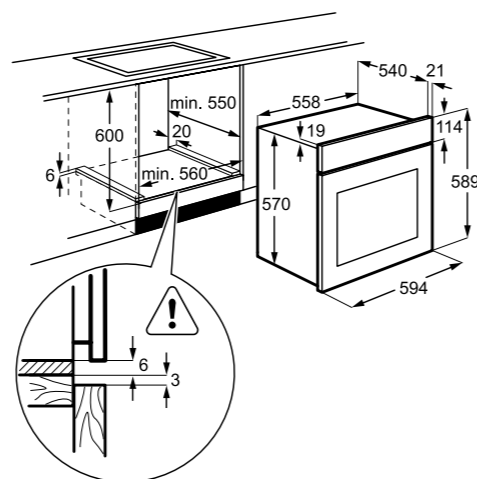

PRIPOROČENA MPC: ~~479,00 €~~
PRIPOROČENA AKCIJSKA MPC: **397,16 €**