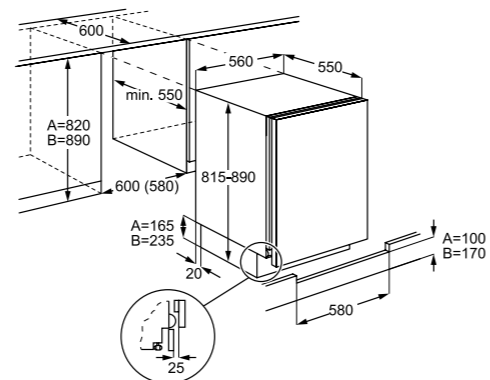

PRIPOROČENA MPC: ~~529,00 €~~

PRIPOROČENA AKCIJSKA MPC: **430,02 €**

PRIPOROČENA MPC: ~~479,00 €~~

PRIPOROČENA AKCIJSKA MPC: **423,80 €**

PRIPOROČENA MPC: ~~499,99 €~~

PRIPOROČENA AKCIJSKA MPC: **454,09 €**

PRIPOROČENA MPC: ~~399,00 €~~

PRIPOROČENA AKCIJSKA MPC: **305,58 €**