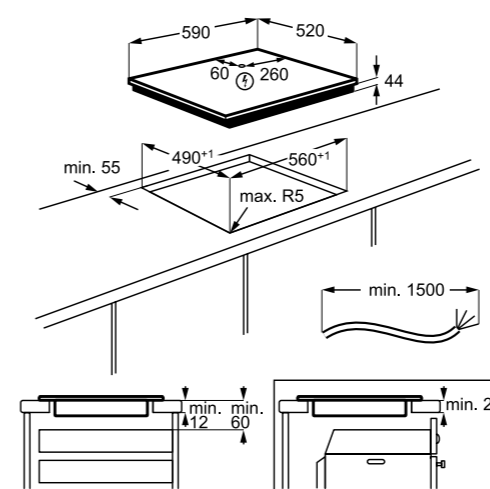

PRIPOROČENA MPC: ~~469,00 €~~
PRIPOROČENA AKCIJSKA MPC: **329,47 €**