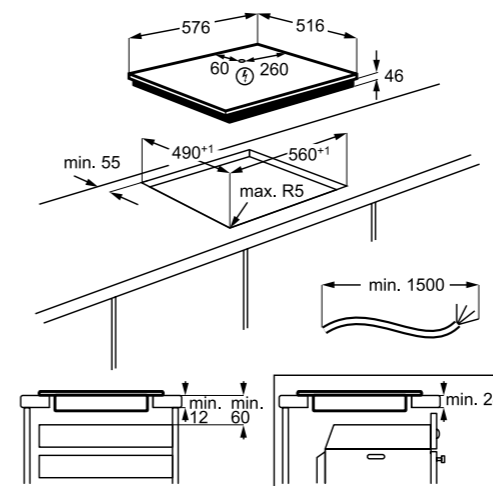

PRIPOROČENA MPC: ~~529,00 €~~
PRIPOROČENA AKCIJSKA MPC: **413,47 €**