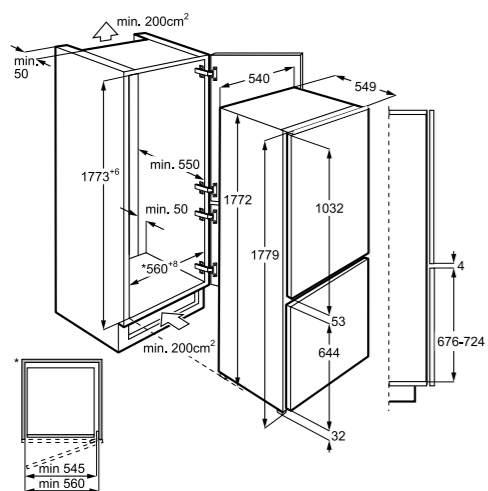

PRIPOROČENA MPC: ~~949,00 €~~
PRIPOROČENA AKCIJSKA MPC: **777,79 €**