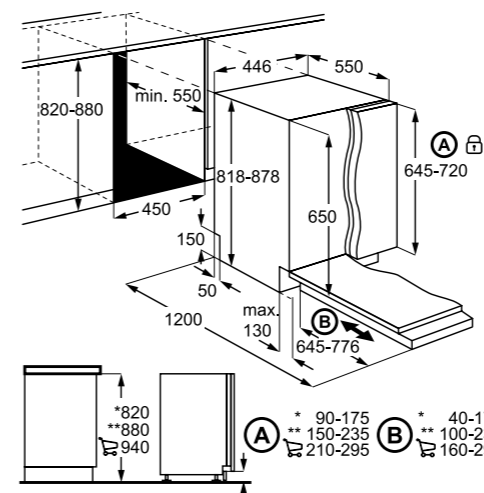

PRIPOROČENA MPC: ~~579,00 €~~
PRIPOROČENA AKCIJSKA MPC: **466,19 €**