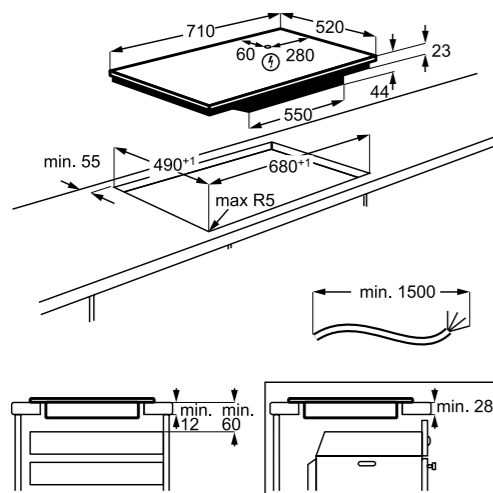

PRIPOROČENA MPC: ~~1.319,00 €~~
PRIPOROČENA AKCIJSKA MPC: **1.079,36 €**