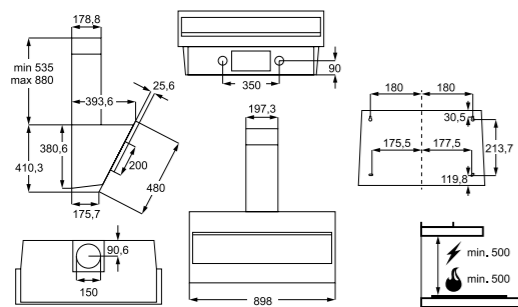

LFV619R
Kaminska napa - vertikalna
700 Hob2Hood®

- Širine 90 cm
- Barva: mat črno steklo
- Energijski razred A
- H2H upravljanje nape preko plošče
- Upravljanje na dotik
- 3 + 1 hitrosti (3x standardne + 1x intenzivno), funkcija Breeze
- Najv. pretok zraka 700 m³/h
- NAČIN DELOVANJA: obtočna ali odzračevalna - vgrajen ogljeni filter za odstranjevanje vonjav
- VKLJUČENI FILTRI: 2x filter za maščobo INOX Aluminium Mesh, 2x ogljeni filter za odstranjevanje vonjav - ECFB02
- Indikator zasičenosti oglenega filtra in filtra za maščobo
- 2 LED žarnici
- Glasnost 63/50 dB
- Dodatna oprema: MCFB52 trajni ogljeni filter za odstranjevanje vonjav, Long Life ogljeni filter za odstranjevanje vonjav - MCFB53
- Dimenzije nape v cm: 89,8 Š x 39 G