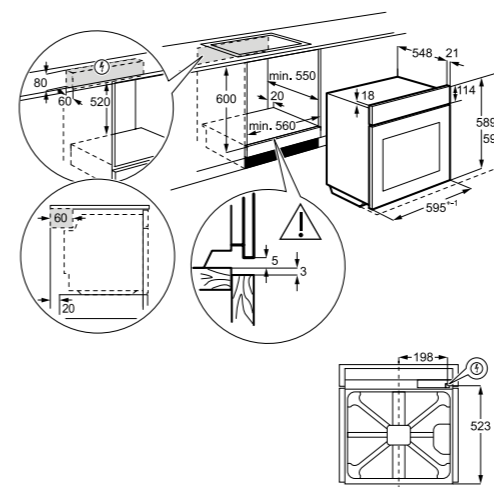

PRIPOROČENA MPC: ~~729,00 €~~
PRIPOROČENA AKCIJSKA MPC: **583,50 €**