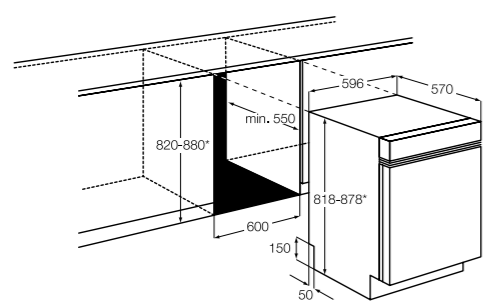

*Osnovni modeli so na voljo le v Seriji 300

ESI5545LOX

Vgradni pomivalni stroj
z vidnimi gumbi za upravljanje 60 cm

- 13 pogrinjkov
- Energijski razred D
- INVERTNI motor
- 46 dB
- Elektronsko upravljanje z gumbi spredaj, 3-mestni prikazovalnik
- Naravno sušenje AirDry – samodejno odpiranje vrat
- Samodejni izklop
- 2 pršilni roki, 3 nivoji pršenja
- 2 košari – velika, mala FlexiLift + košara za jedilni pribor
- 6 programov, 4 temperature 45–70 °C
- AutoFlex 45–70 °C nastavev trajanja in temperature glede na količino in umazanost posode, Eco 50°, GlassCare 45°, Intensive 70°, QuickPlus 60°, Rinse & Hold
- Fuzzy Logic SENSORLOGIC – senzor umazane vode in količine posode
- Time Manager – določanje dolžine ciklusa
- Zamik vklopa 1–24 h
- Poraba 9,9 l
- STOP sistem proti izlitju vode
- Dimenzije v cm: 81,8 V x 59,6 Š x 57,5 G