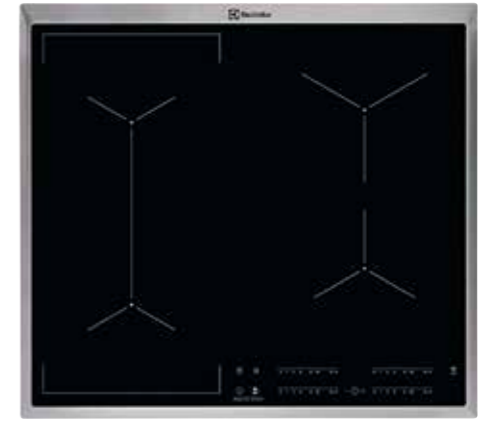

PRIPOROČENA MPC: ~~729,00 €~~
PRIPOROČENA AKCIJSKA MPC: **428,29 €**

**EIV634**

Samostojna indukcijska plošča 700 Bridge 60 cm

- 4 kuhališča
- 1 kuhališče Bridge
- Funkcija segrevanja Power Boost
- CleverHeat™ – nadzor po kuhališčih z možnostjo koriščenja preostale toplote
- UPRAVLJANJE: LED prikazovalnik, spodaj desno, bele barve; Drsno upravljanje s funkcijo Direct Touch – takojšnja natančna nastavitev
- ELEKTRONIKA: Indikator preostale toplote, minutni opomnik; H2H upravljanje nape preko plošče; Premor – kratka prekinitvev
- TIMER: nastavljeni timer z izklopom, odštevanjem in Eco Timer; Samodejni izklop z zvočnim alarmom
- VARNOST: Zaklepanje, varnostno zaklepanje
- Barva: črna, brušen rob, poševni na eni strani
- »Snap in« – preprosta vgradnja
- Dimenzije v cm: 4,4 V x 59 Š x 52 G

PRIPOROČENA MPC: ~~529,00 €~~
PRIPOROČENA AKCIJSKA MPC: **413,47 €**

**EIV6340X**

Samostojna indukcijska plošča 700 Bridge 60 cm

- 4 kuhališča
- 1 kuhališče Bridge
- Funkcija segrevanja Power Boost
- CleverHeat™ – nadzor po kuhališčih z možnostjo koriščenja preostale toplote
- UPRAVLJANJE: LED prikazovalnik, spodaj desno, bele barve; Drsno upravljanje s funkcijo Direct Touch – takojšnja natančna nastavitev
- ELEKTRONIKA: Indikator preostale toplote, minutni opomnik; H2H upravljanje nape preko plošče; Premor – kratka prekinitvev
- TIMER: nastavljeni timer z izklopom, odštevanjem in Eco Timer; Samodejni izklop z zvočnim alarmom
- VARNOST: Zaklepanje, varnostno zaklepanje
- Barva: črna, rob – nerjavno jeklo
- »Snap in« – preprosta vgradnja
- Dimenzije v cm: 5,1 V x 57,6 Š x 51,6 G