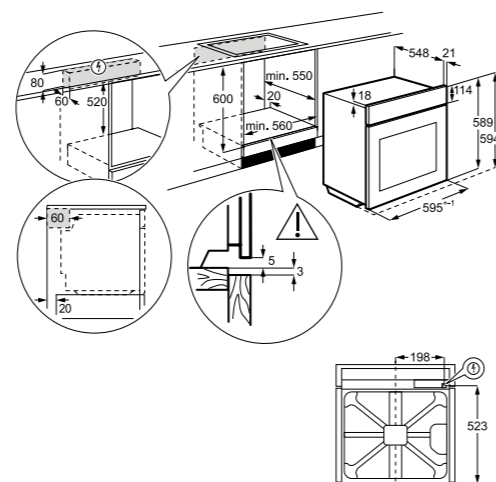

PRIPOROČENA MPC: ~~499,00 €~~
PRIPOROČENA AKCIJSKA MPC: **389,04 €**