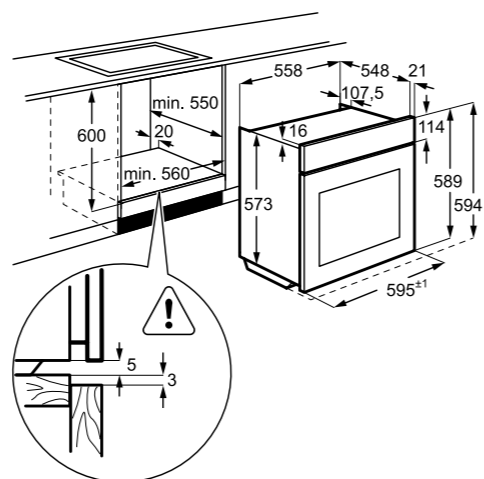

PRIPOROČENA MPC: ~~659,00 €~~
PRIPOROČENA AKCIJSKA MPC: **512,40 €**