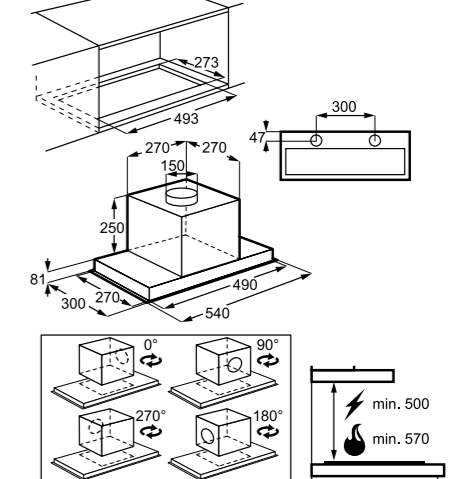

PRIPOROČENA MPC: ~~499,00 €~~
PRIPOROČENA AKCIJSKA MPC: **404,60 €**