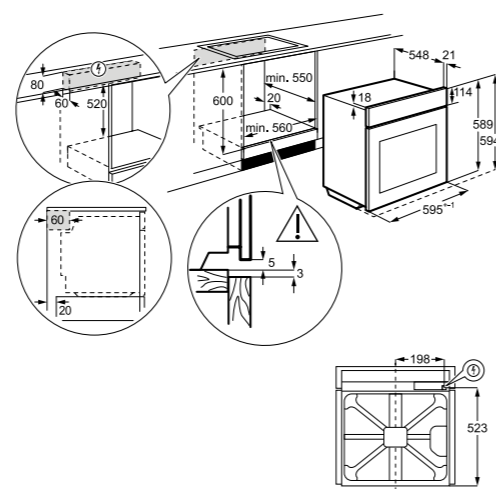

PRIPOROČENA MPC: ~~439,00 €~~
PRIPOROČENA AKCIJSKA MPC: **327,66 €**