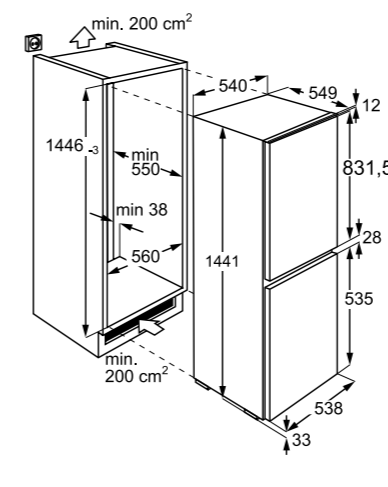

PRIPOROČENA MPC: ~~799,00 €~~
PRIPOROČENA AKCIJSKA MPC: **672,02 €**

PRIPOROČENA MPC: ~~1099,00 €~~
PRIPOROČENA AKCIJSKA MPC: **947,45 €**

PRIPOROČENA MPC: ~~599,00 €~~
PRIPOROČENA AKCIJSKA MPC: **493,54 €**

PRIPOROČENA MPC: ~~639,00 €~~
PRIPOROČENA AKCIJSKA MPC: **519,93 €**