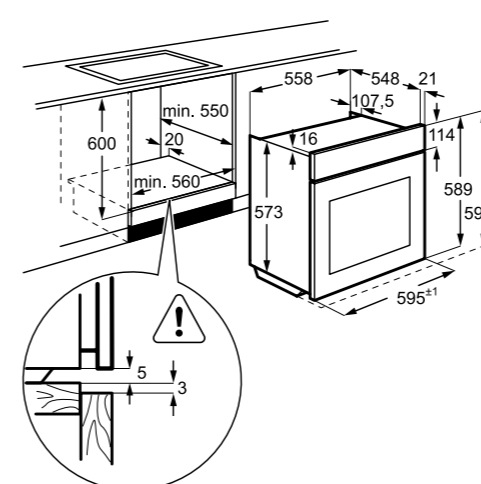

PRIPOROČENA MPC: ~~899,00 €~~
PRIPOROČENA AKCIJSKA MPC: **684,06 €**

PRIPOROČENA MPC: ~~1129,00 €~~
PRIPOROČENA AKCIJSKA MPC: **870,81 €**